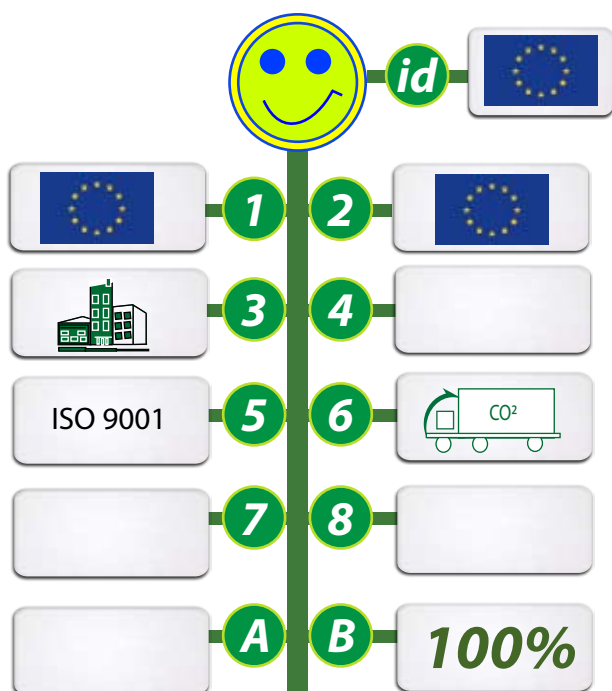

POUR UN DEVELOPPEMENT SOUHAITABLE, POUR UNE COMMUNICATION DURABLE ET RESPONSABLE !

MINI BOITE PROMOTION PERSONNALISEE

MINI Promotion Display Box "personnalisée"

Boîte distributrice avec ouverture à clapet, réutilisable, en carton rigide avec ouverture à clapet refermable

Format : env. 78 x 65 x 130 mm

Contenu : AUCUN, à commander séparément

Marquage : Quadri, intégral, sur le carton, impression offset + vernis, personnalisé selon vos instructions.

Commande minimim : 250 pièces

REF: GO34-11BOX1

Garnitures possibles :

Mini-bonbons en papillote publicitaire env. 180 g env.

Mini-bonbons en flowpack env. 150 g env.

Bonbons en papillote publicitaire env. 280 g env.

Bonbons en flowpack env. 200 g env.

Quantités en pièces :

Mini-DEXTRO ENERGY en flowpack env. 90 pièces

Mentos en flowpack env. 60 pièces

DEXTRO ENERGY en flowpack env. 35 pièces

**INFOS TOTEM
GOVA**

1- Origines de la matière 2 - Fabrication du produit 3- Informations produits
 4 - Propriétés de la matière 5 - Appellations ou labels 6- Mode de transport
 7- Taxes en vigueur en France 8 - Autres informations id - Idée originale ou pas
 A- Coût CO² de fabrication unitaire B - % du CO² en transport compensé GOVA.