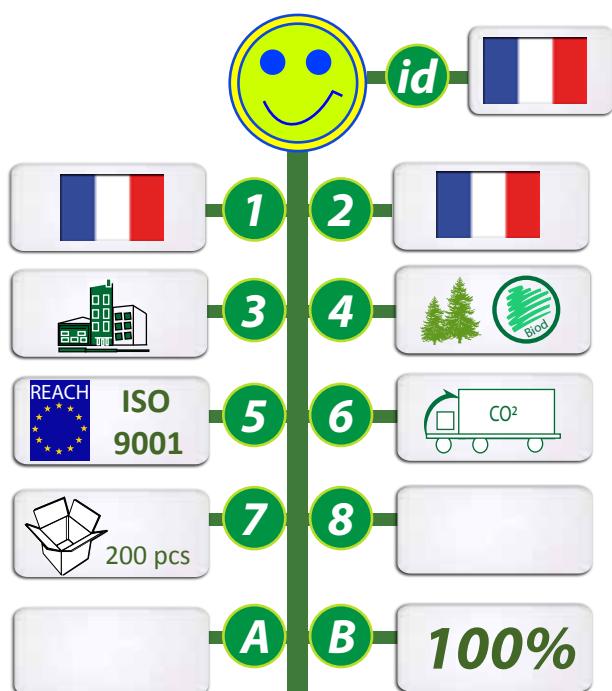

POUR UN DEVELOPPEMENT SOUHAITABLE, POUR UNE COMMUNICATION DURABLE ET RESPONSABLE !

CARTE DE VISITE EN BOIS

CARTE DE VISITE EN FEUILLE DE BOIS

Dimensions : 86 x 54mm.

Marquage : Sérigraphie ou Quadrichromie.

REF: GO68-12CVB1

INFOS TOTEM GOVA

1- Origines de la matière 2 - Fabrication du produit 3- Informations produits 4 - Propriétés de la matière 5 - Appellations ou labels 6- Mode de transport 7- Conditionnement 8 - Autres informations id - Idée originale ou pas A- Coût CO² de fabrication unitaire B - % du CO² en transport compensé GOVA.