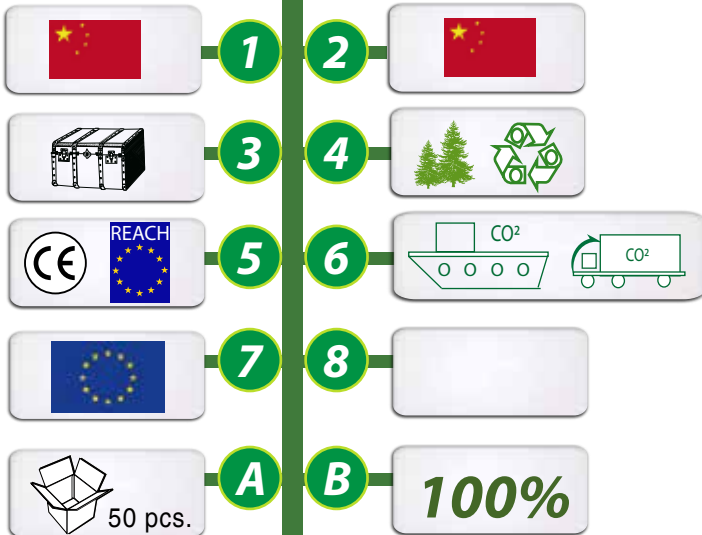

POUR UN DEVELOPPEMENT SOUHAITABLE, POUR UNE COMMUNICATION DURABLE ET RESPONSABLE !

CADRE PHOTO EN BAMBOU

REF: GO104-B93952

Cadre photo en bambou.
 Dimension cadre : 160 x 150 x 12mm.
 Dimension photo : 130 x 70mm
 Marquage en sérigraphie.