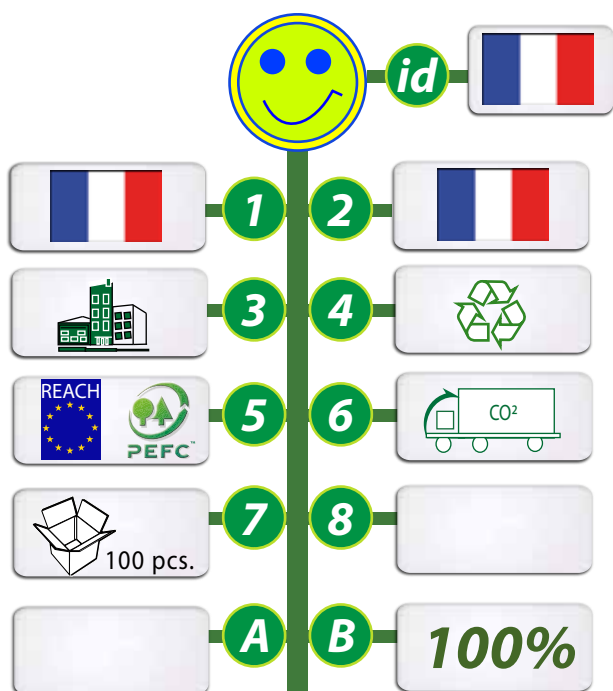

## CUBE PAPIER EN PLASTIQUE RECYCLE

### CUBE PAPIER EN PLASTIQUE EcoALLene

Fabriqué en plastique recyclé d'une dimension de 96 x 96 x 53mm, livré avec un bloc de papier 89 x 89 x 72mm label PEFC.

Marquage : 87 x 47mm. Boite individuelle.

REF: GO07-13C3800