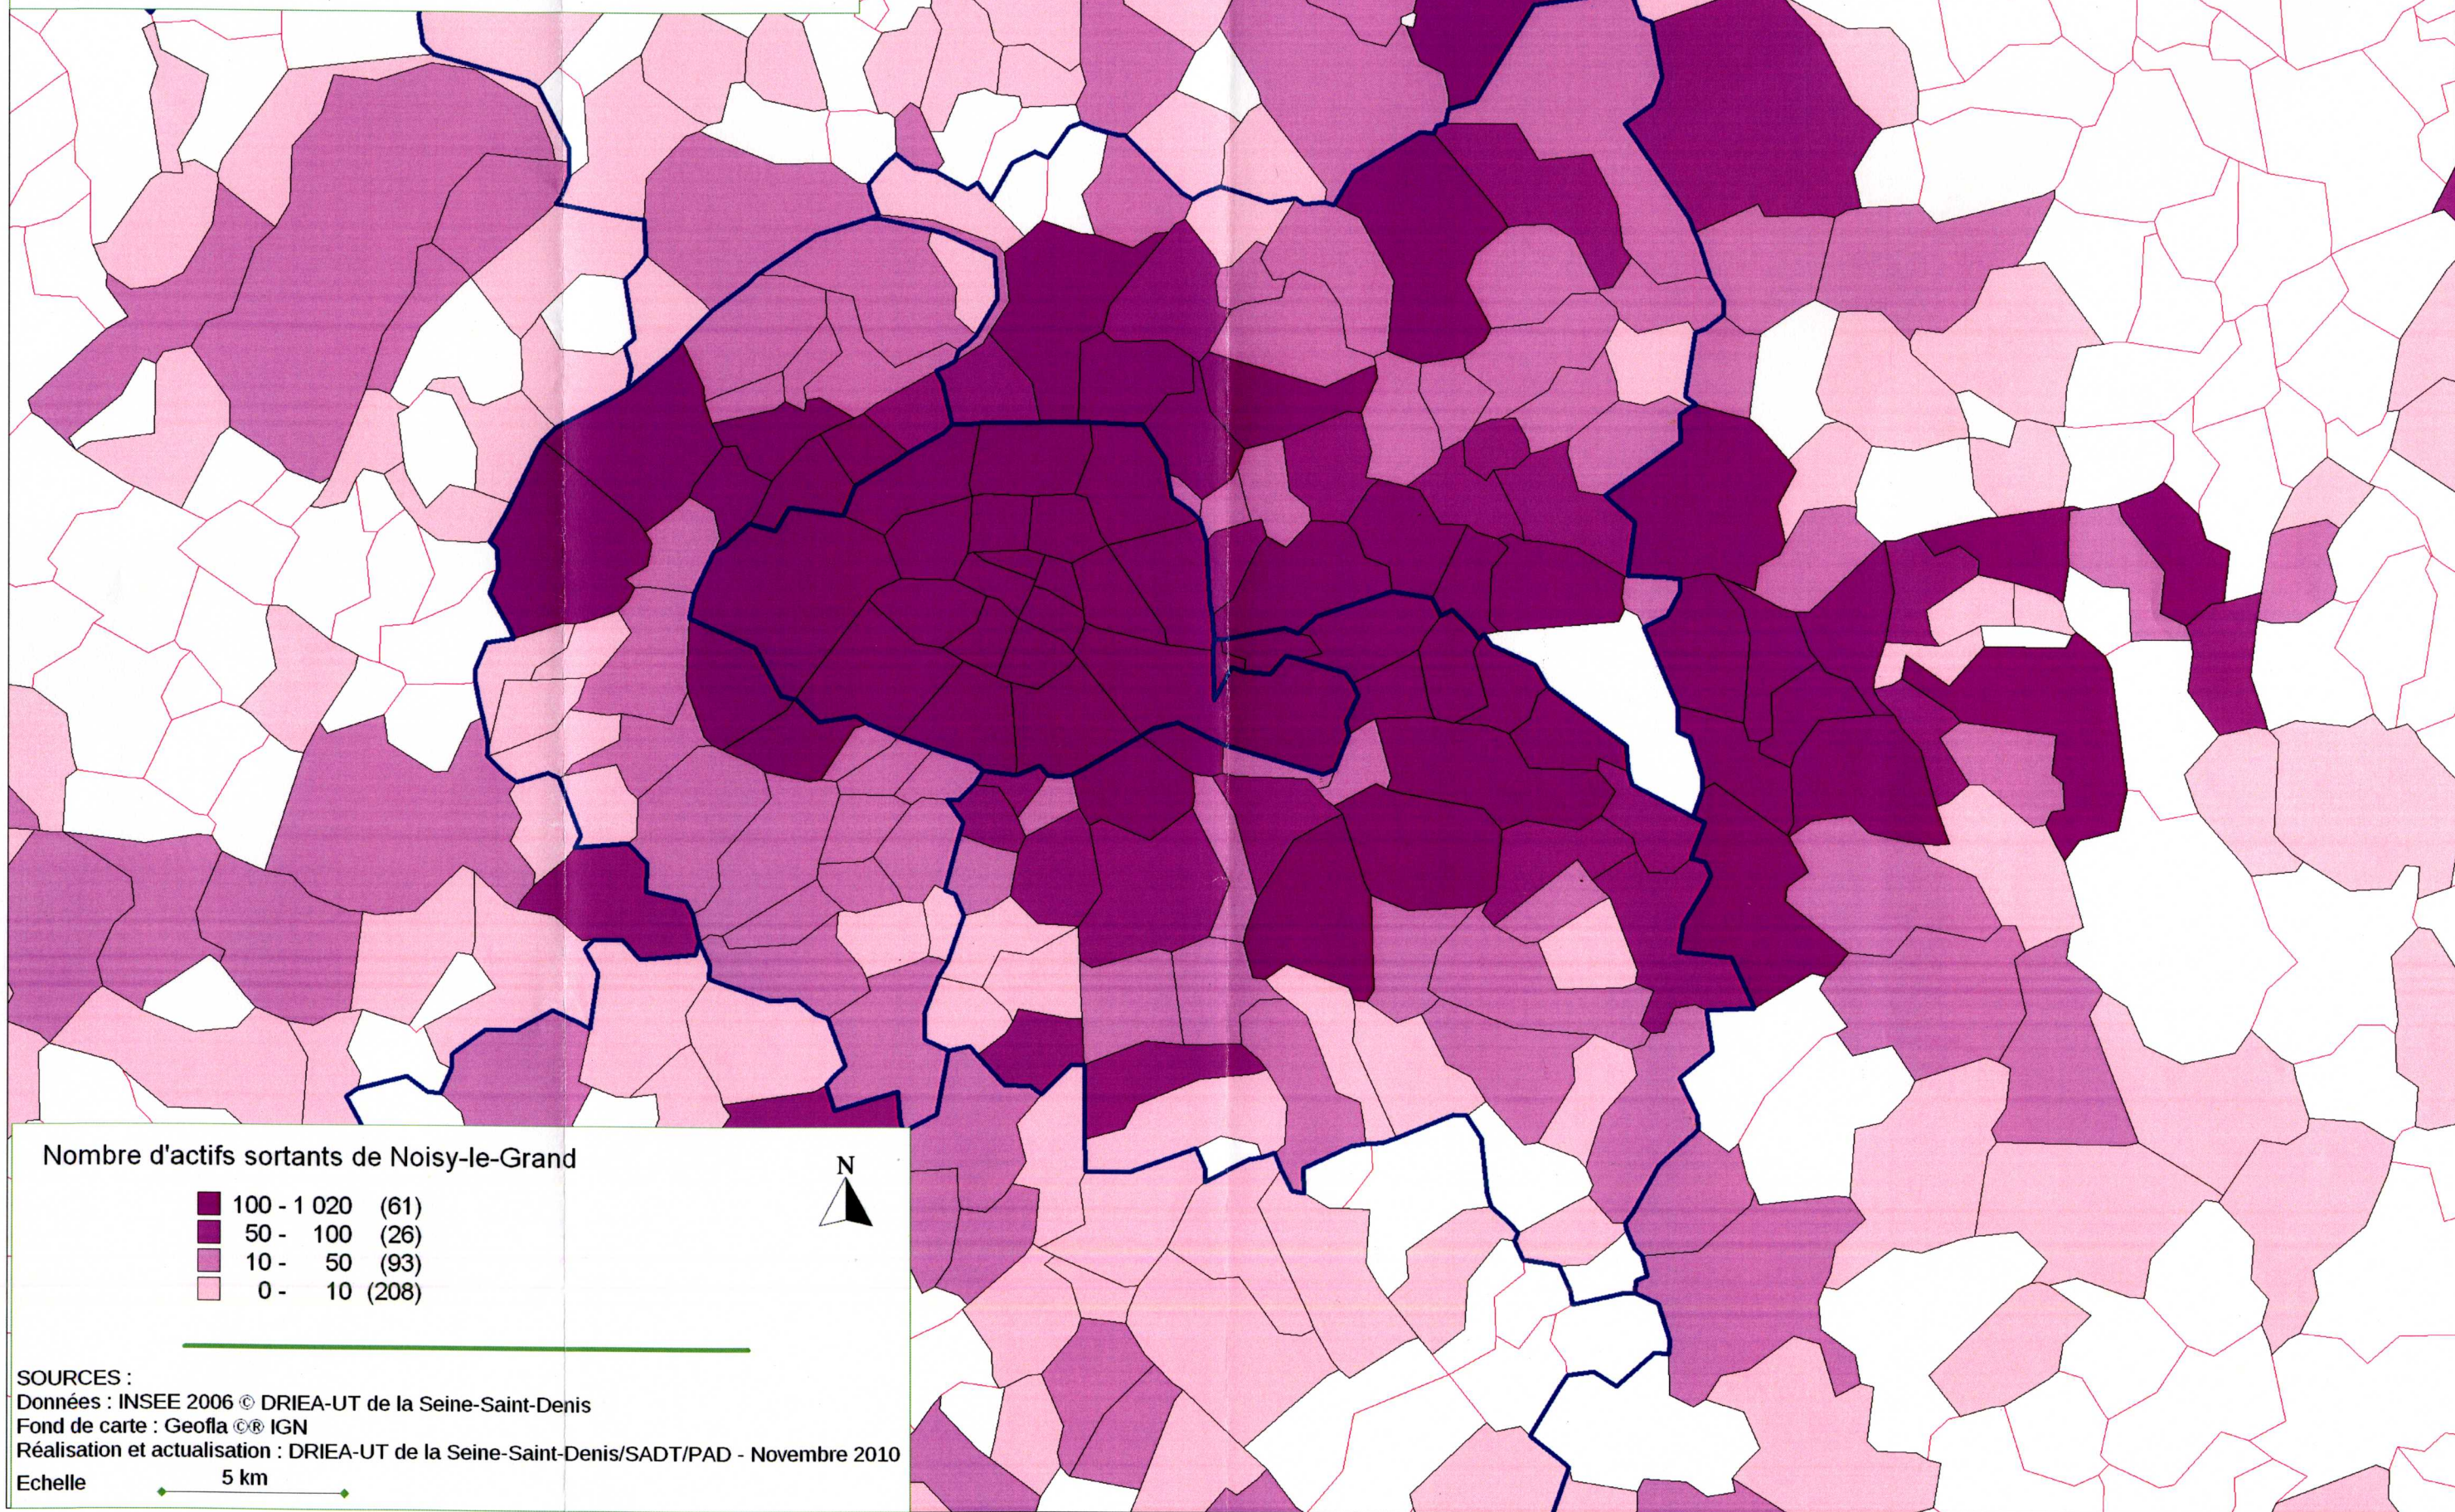

DESTINATION DES ACTIFS NOISEENS TRAVAILLANT EN DEHORS DE NOISY-LE-GRAND

ORIGINE DES ACTIFS VENANT TRAVAILLER A NOISY-LE-GRAND

Nombre d'actifs entrants à Noisy-le-Grand

- 50 - 622 (95)
- 10 - 50 (209)
- 5 - 10 (93)
- 0 - 5 (369)