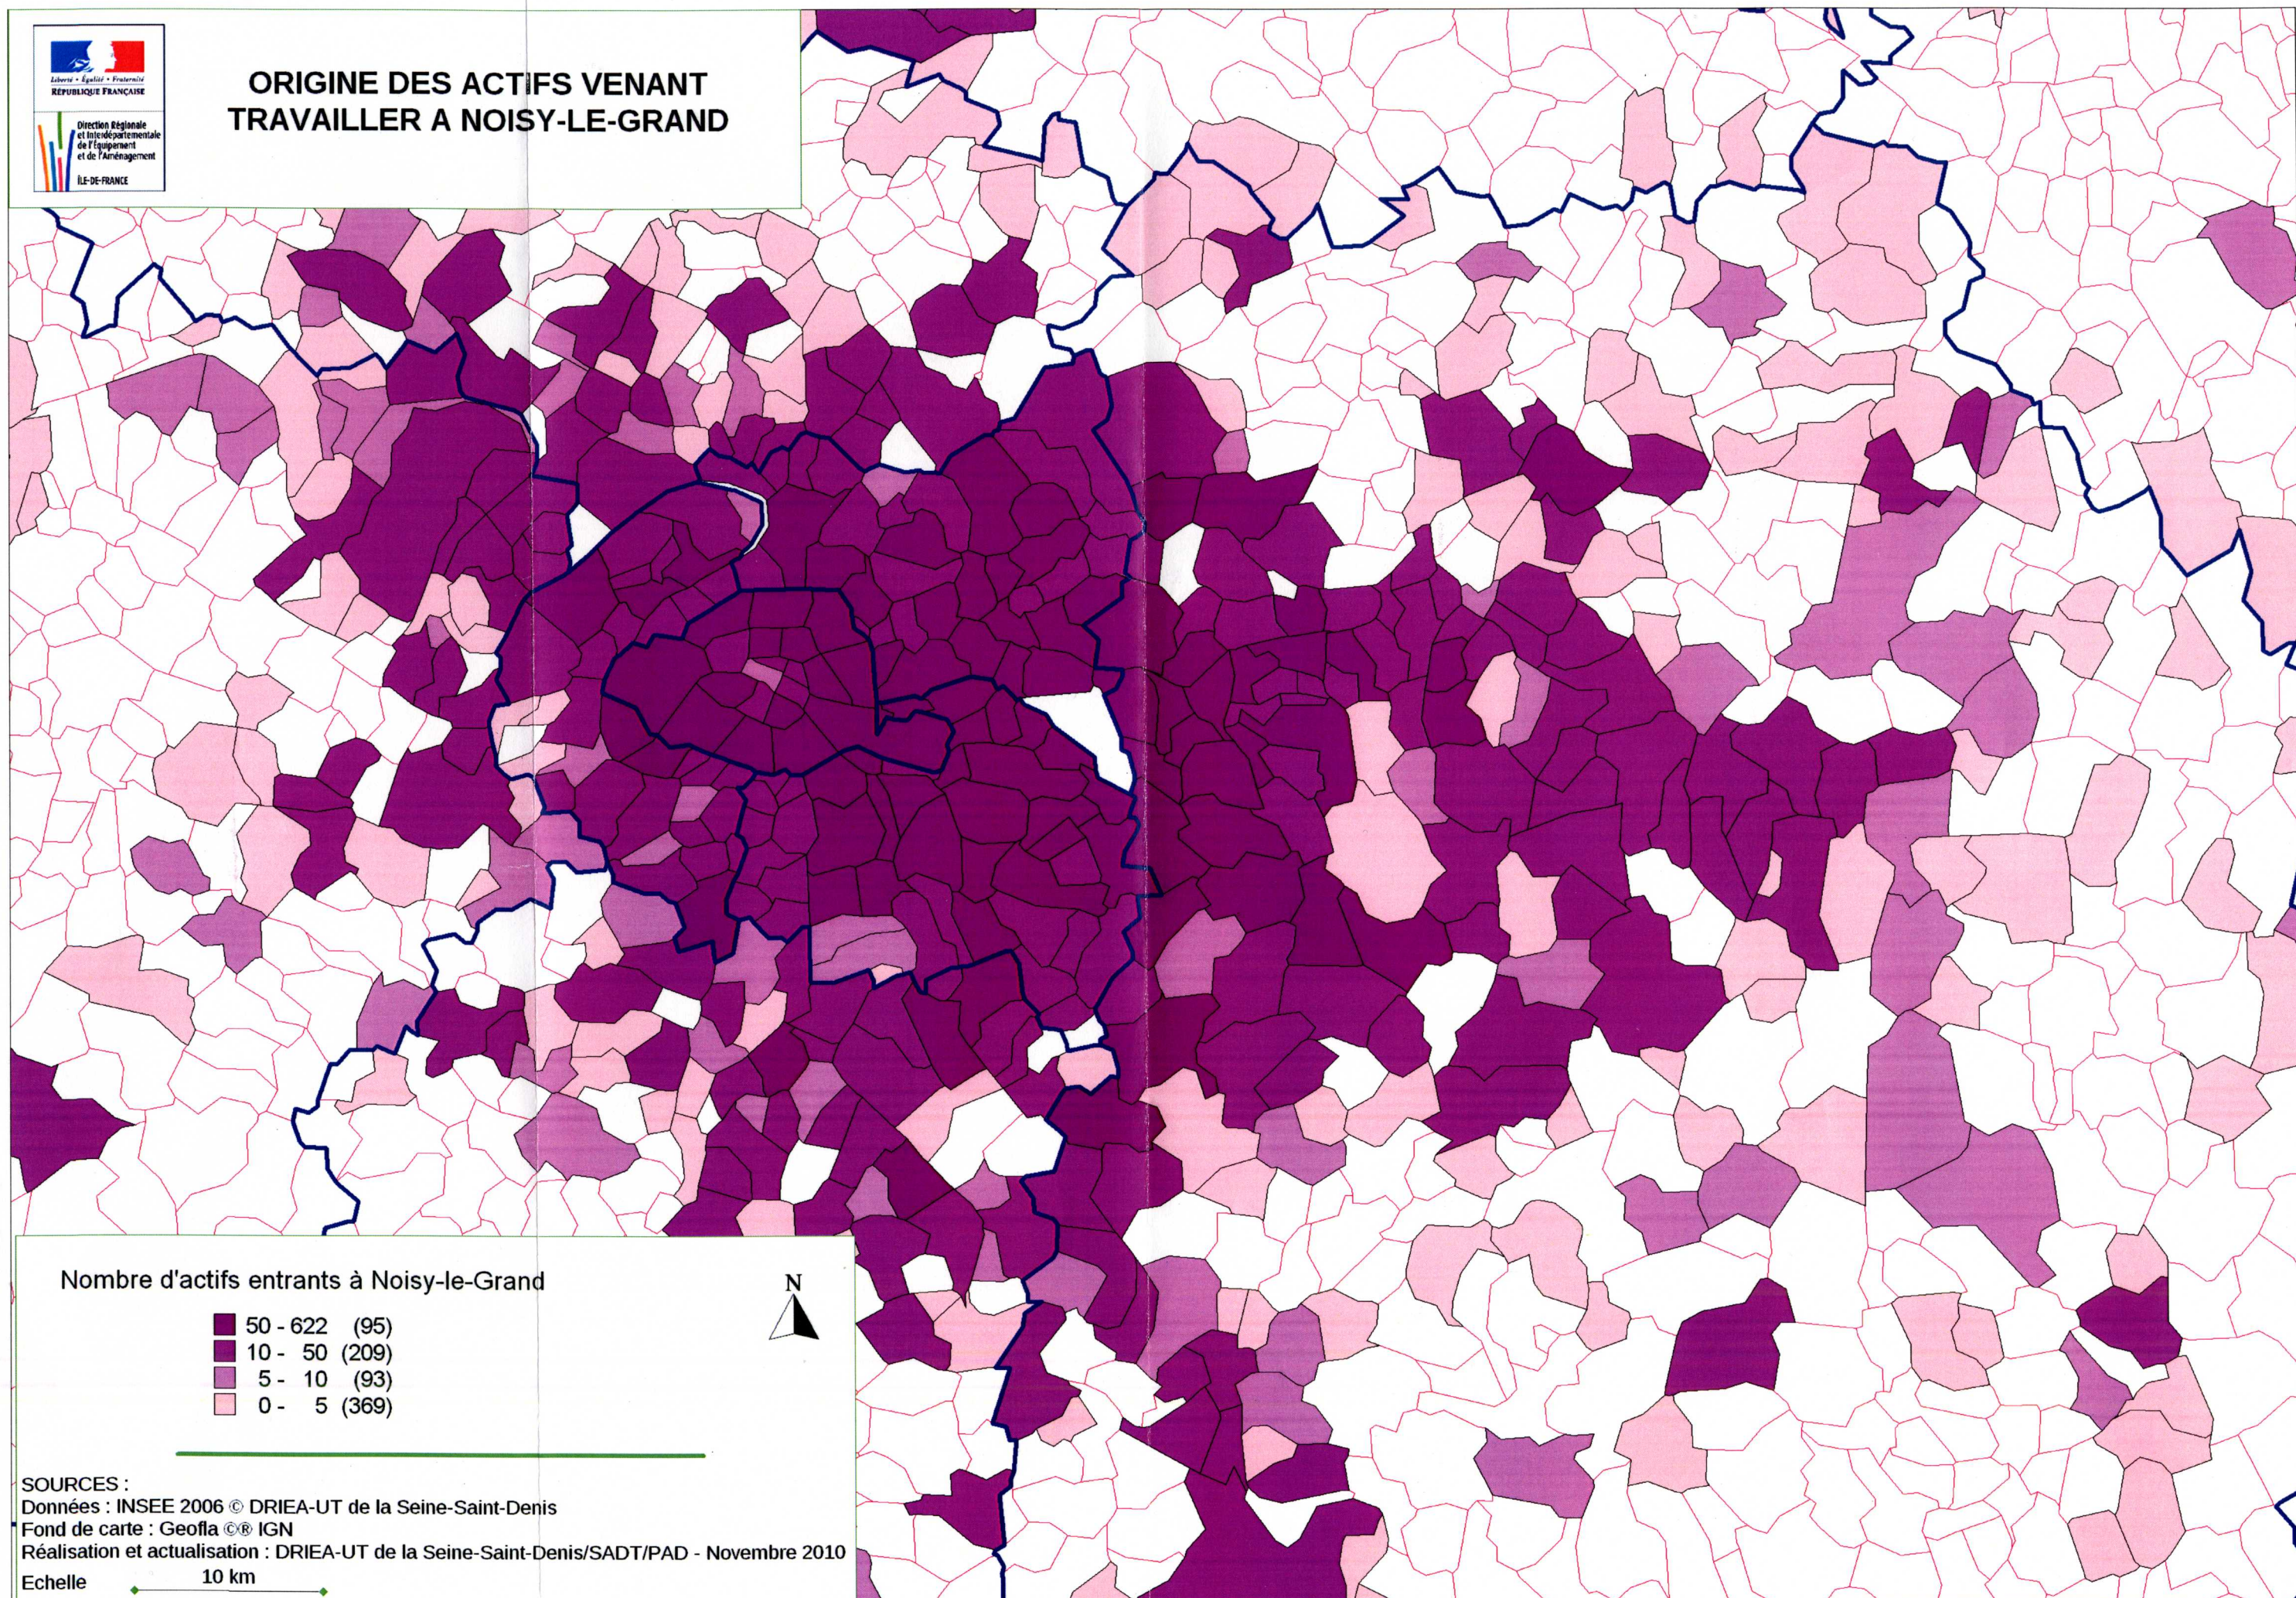

DESTINATION DES ACTIFS NOISEENS TRAVAILLANT EN DEHORS DE NOISY-LE-GRAND

ORIGINE DES ACTIFS VENANT TRAVAILLER A NOISY-LE-GRAND

Nombre d'actifs entrants à Noisy-le-Grand

- 50 - 622 (95)
- 10 - 50 (209)
- 5 - 10 (93)
- 0 - 5 (369)