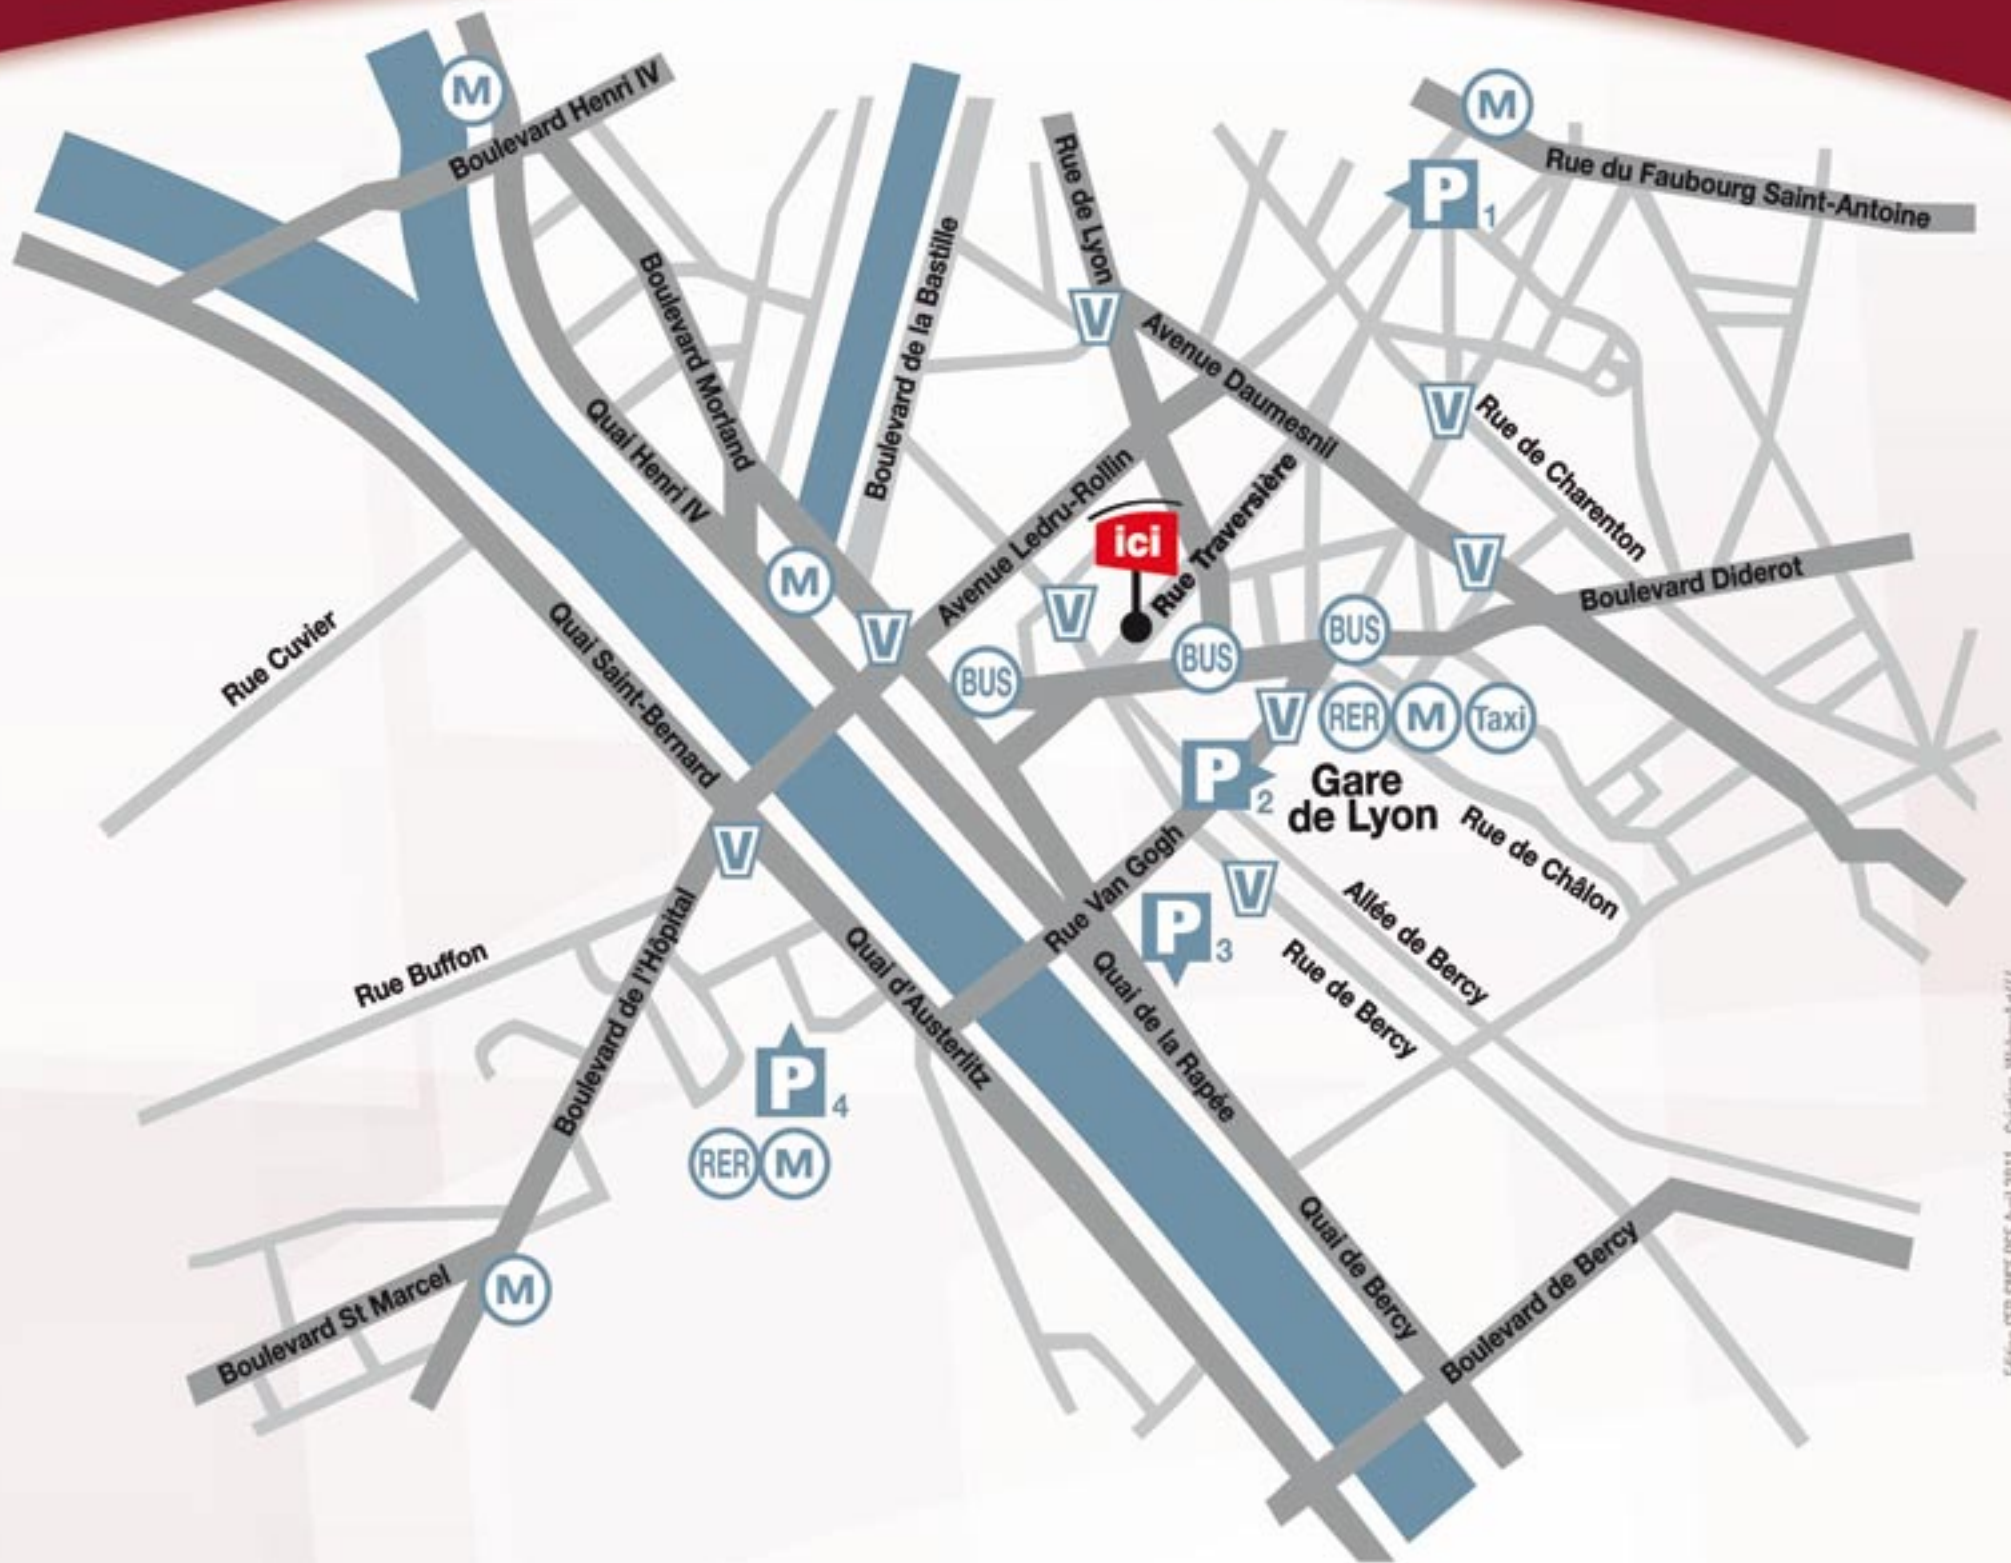

# Espace Traversière - 15 rue Traversière 75012 Paris - Métro Gare de Lyon

-  **Métro/RER** : Gare de Lyon (ligne 1 et 14, RER A) - Gare d'Austerlitz (ligne 5 et 10) - Quai de la Rapée (ligne 5).
-  **Bus** : Gare de Lyon Diderot (lignes 20, 65, 87, 91, BAL) - Pont d'Austerlitz quai de la Rapée (lignes 24, 57, 61, 63).
-  **Parking** : 1- Faubourg-Saint-Antoine (85, av. Ledru Rollin) 2- Lyon Diderot (198, rue de Bercy)  
3- Gare de Lyon (55 bis, quai de la Rapée) 4- Gare d'Austerlitz (85, quai d'Austerlitz).
-  **Taxi** : Gare de Lyon.
-  **Vélib'** : Gare de Lyon, Gare d'Austerlitz, Rue de Bercy, av. Ledru Rollin, av. Dausmesnil, rue de Charenton...