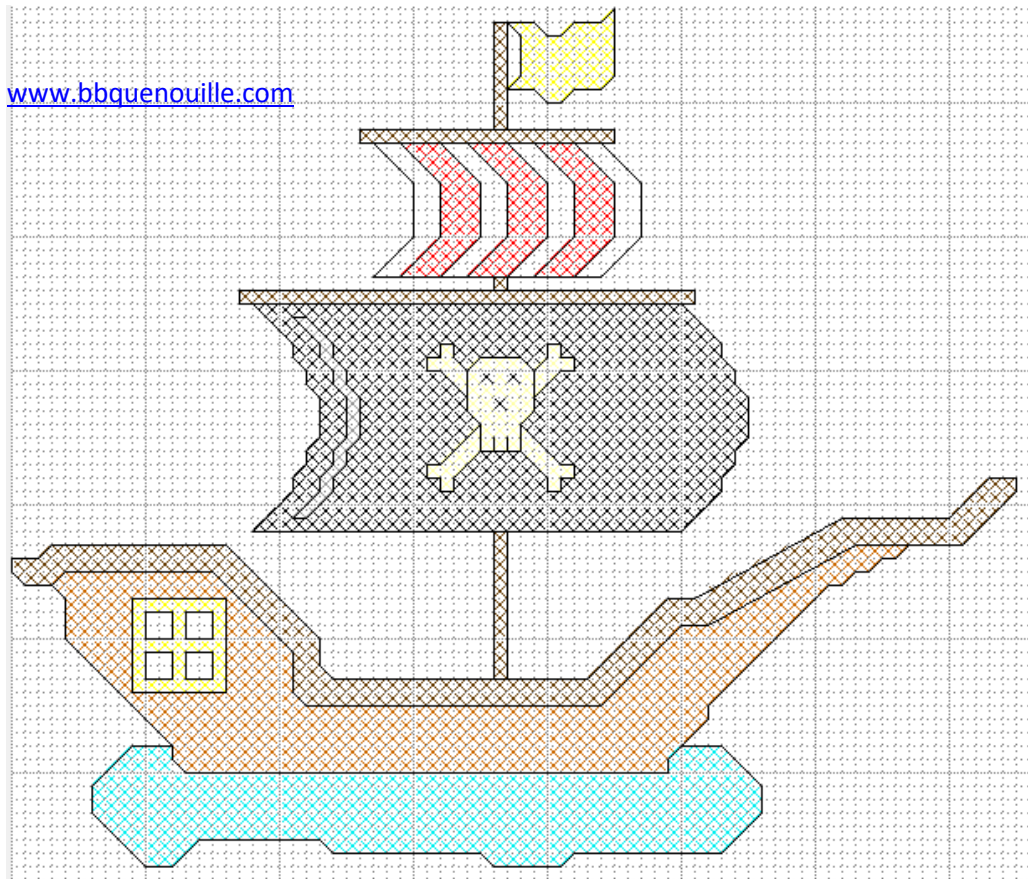

# BATEAU PIRATE

Couleurs utilisées (DMC) : 938, 347, 317, 307, 975, 827, blanc, 310, 3865.

Nombre de points de la broderie : 75 pts x 67 pts

N'hésitez pas à changer les couleurs données.

Cette grille est un « free », merci de ne pas le vendre.