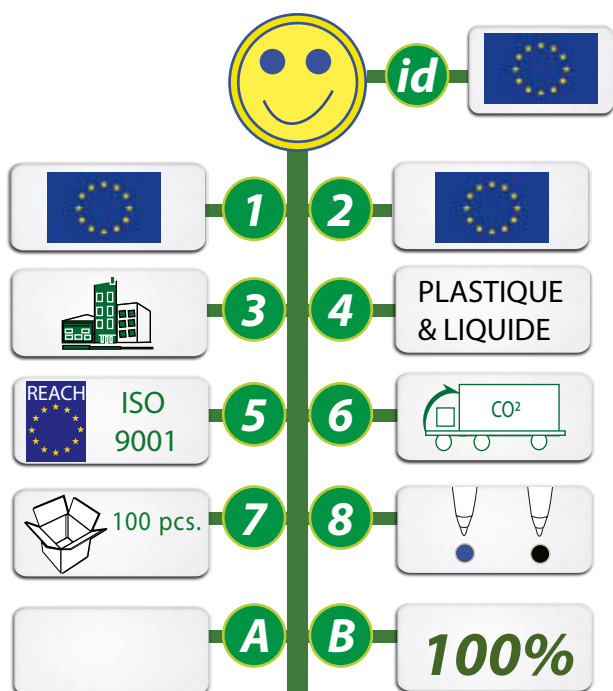

POUR UN DEVELOPPEMENT SOUHAITABLE, POUR UNE COMMUNICATION DURABLE ET RESPONSABLE !

STYLO BILLE LIQUIDE DE FABRICATION EUROPEENNE

COLORIS METALLIQUES

STYLO SQUALE LIQUIDE

Stylo bille rétractable tournant en plastique avec décors et flotteurs dans un liquide. Clip métal.

Construisez votre décord et votre flotteur et créer votre stylo.

REF: GO78-14965

Origine : Scandinavie

POUR UN DEVELOPPEMENT SOUHAITABLE, POUR UNE COMMUNICATION DURABLE ET RESPONSABLE !

ELEMENTS DE MARQUAGE

PARTIE TECHNIQUE

Programmes

Adobe Illustrator CS 5
Adobe Photoshop CS 5
Freehand 8
Corel Draw GS X4

Résolution

Min 300 dpi

Format

EPS
TIFF
PNG
JPG
PDF
PSD
AI

Media