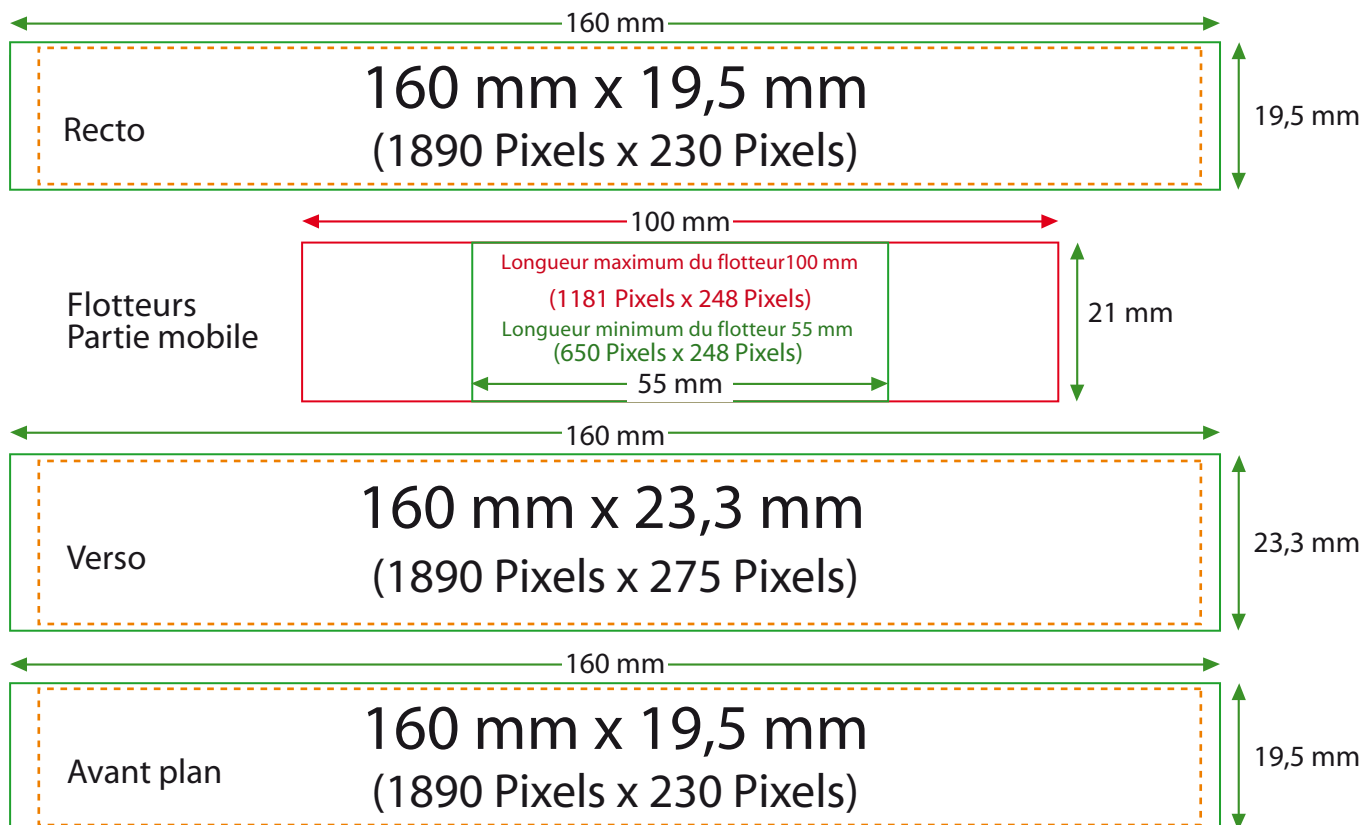

Construisez votre décord et votre flotteur et créer votre stylo.

REF: GO78-14965

Origine : Scandinavie

POUR UN DEVELOPPEMENT SOUHAITABLE, POUR UNE COMMUNICATION DURABLE ET RESPONSABLE !

ELEMENTS DE MARQUAGE

PARTIE TECHNIQUE

Programmes

Adobe Illustrator CS 5
Adobe Photoshop CS 5
Freehand 8
Corel Draw GS X4

Résolution

Min 300 dpi

Format

EPS
TIFF
PNG
JPG
PDF
PSD
AI

Media