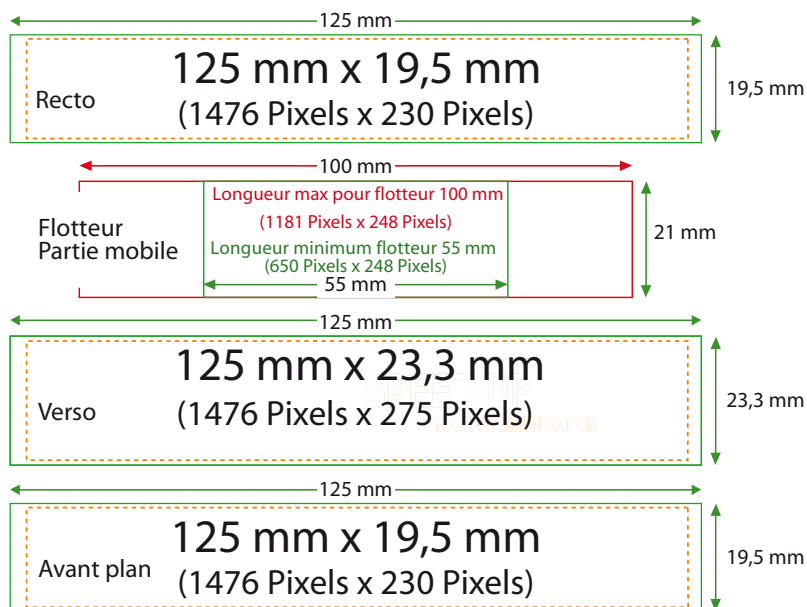

MARQUAGE DES QUATRE PARTIES DU BRIQUET

REF: **GO78-15833**

Origine : Scandinavie