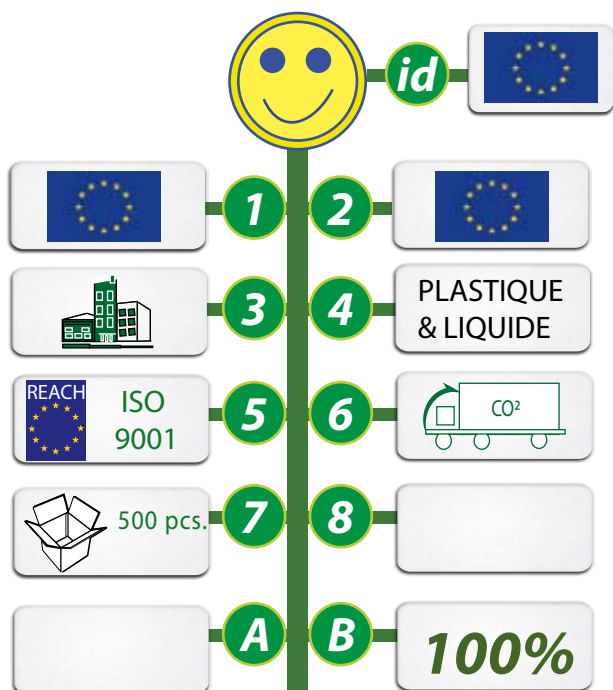

POUR UN DEVELOPPEMENT SOUHAITABLE, POUR UNE COMMUNICATION DURABLE ET RESPONSABLE !

BRIQUET LIQUIDE DE FABRICATION EUROPEENNE

COLORIS SOLIDES

Briquet en plastique et métal avec décors et flotteurs dans un liquide.
Construisez votre décord et votre flotteur et créer votre briquet.

MARQUAGE DES QUATRE PARTIES DU BRIQUET

REF: **GO78-15833**

Origine : Scandinavie