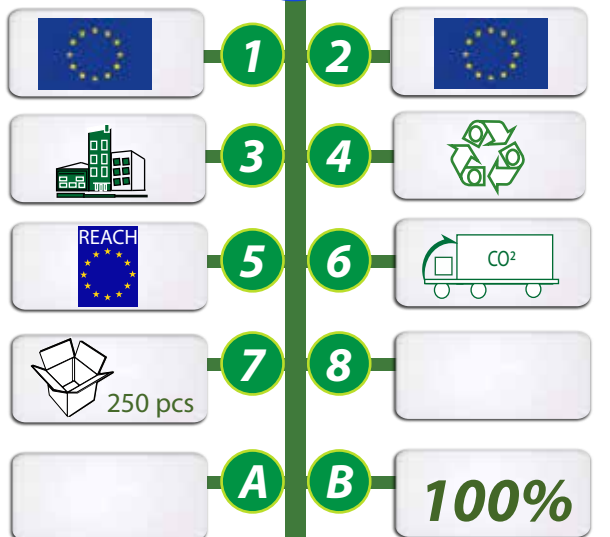

POUR UN DEVELOPPEMENT SOUHAITABLE, POUR UNE COMMUNICATION DURABLE ET RESPONSABLE !

TROUSSES EN TOILE PVC

REF: GO85-13T 7806

TROUSSES EN TOILE PVC

Fabriquées en toile de PVC nos troussees sont très résistantes.

Dimension : 24/14cm x 10 x 13cm.

Impression de 1 à 4 couleurs ou impression quadrichromie sur toute la surface.

INFOS
TOTEM

1- Origines de la matière 2- Fabrication du produit 3- Informations produits
4- Propriétés de la matière 5- Appellations ou labels 6- Mode de transport
7- Conditionnement 8- Autres informations id - Idée originale ou pas
A- Coût CO₂ de fabrication unitaire B - % du CO₂ en transport compensé GOVA.