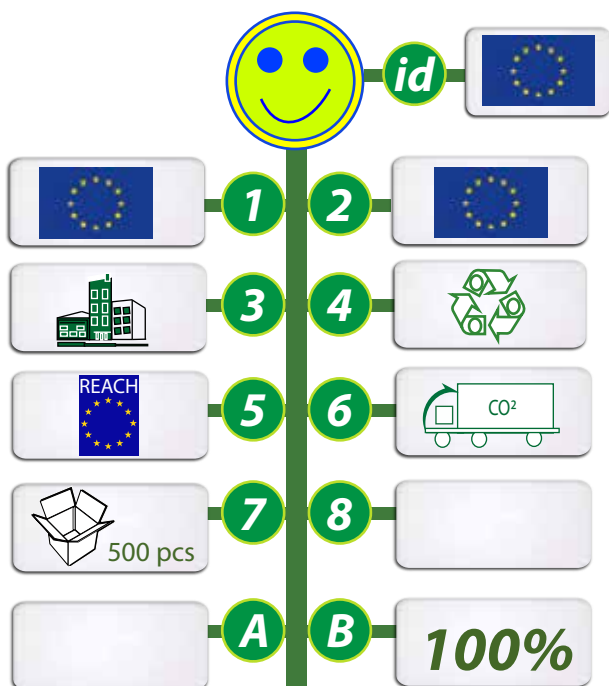

POUR UN DEVELOPPEMENT SOUHAITABLE, POUR UNE COMMUNICATION DURABLE ET RESPONSABLE !

## TROUSSES EN INTISSE

### TROUSSES EN CANVAS 240GR

Fabriquées en intissé nos troussees sont très résistantes.

Dimensions 23,5cm x 11,5 cm avec zip.

Coloris du zip proposé en fonction de la couleur du marquage.

Impression de 1 à 4 couleurs ou impression quadrichromie sur toute la surface.

**INFOS  
TOTEM**

1- Origines de la matière 2- Fabrication du produit 3- Informations produits  
 4- Propriétés de la matière 5- Appellations ou labels 6- Mode de transport  
 7- Conditionnement 8- Autres informations id - Idée originale ou pas  
 A- Coût CO<sup>2</sup> de fabrication unitaire B - % du CO<sup>2</sup> en transport compensé GOVA.