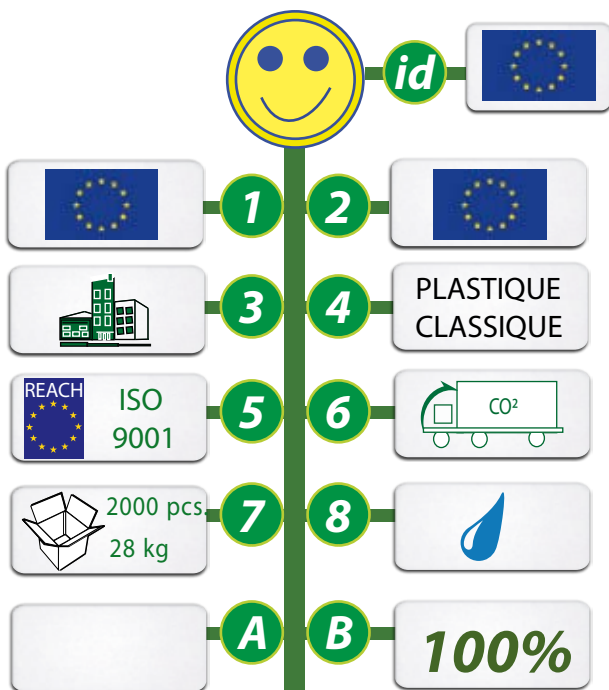

POUR UN DEVELOPPEMENT SOUHAITABLE, POUR UNE COMMUNICATION DURABLE ET RESPONSABLE !

DREAM SOFT TOUCH GIVRE STYLO BILLE DE FABRICATION EUROPEENNE

Rechargeable

REF: **GO46-12S1080**

DREAM SOFT TOUCH

Stylo bille rétractable de fabrication européenne fabriqué en plastique. Le dream soft touch offre une grande surface de marquage tout le tour du stylo.

Marquage sur le clip : Tampographie / dimension 8 x 30mm

Marquage sur le corps :

Tampographie / dimension 8 x 43mm

Sérigraphie / dimension 13 x 45mm

Sérigraphie sur tout le tour du corps / dimension 36 x 45mm

Origine : Pologne

**INFOS
TOTEM**

1- Origines de la matière 2 - Fabrication du produit 3- Informations produits
4- Propriétés de la matière 5- Appellations ou labels 6- Mode de transport
7- Conditionnement 8 - Autres informations **id** - Idée originale ou pas
A - Coût CO² de fabrication unitaire **B** - % du CO² en transport compensé GOVA.