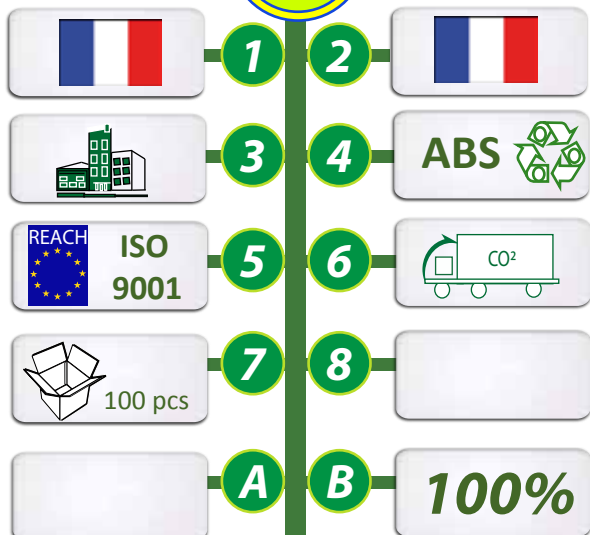

POUR UN DEVELOPPEMENT SOUHAITABLE, POUR UNE COMMUNICATION DURABLE ET RESPONSABLE !

MINI PLATEAU EN PLASTIQUE FABRICATION FRANCAISE

REF: GO07-13PL2515

id

MINI PLATEAU

Fabriqué en plastique rigide ABS avec rebords. Pratique à la maison comme au bureau.

Dimension de 250 x 150 x 20mm.

Coloris disponibles : Blanc, jaune, orange, rouge, rose, vert et bleu.

Marquage : Sérigraphie ou IML (Image moulée dans le plastique à partir de 500 pièces.)

Dimension de marquage : 150 x 80mm.

INFOS TOTEM
GOVA

1- Origines de la matière 2 - Fabrication du produit 3- Informations produits
 4- Propriétés de la matière 5 - Appellations ou labels 6- Mode de transport
 7- Conditionnement 8 - Autres informations id - Idée originale ou pas
 A- Coût CO² de fabrication unitaire B - % du CO² en transport compensé GOVA.