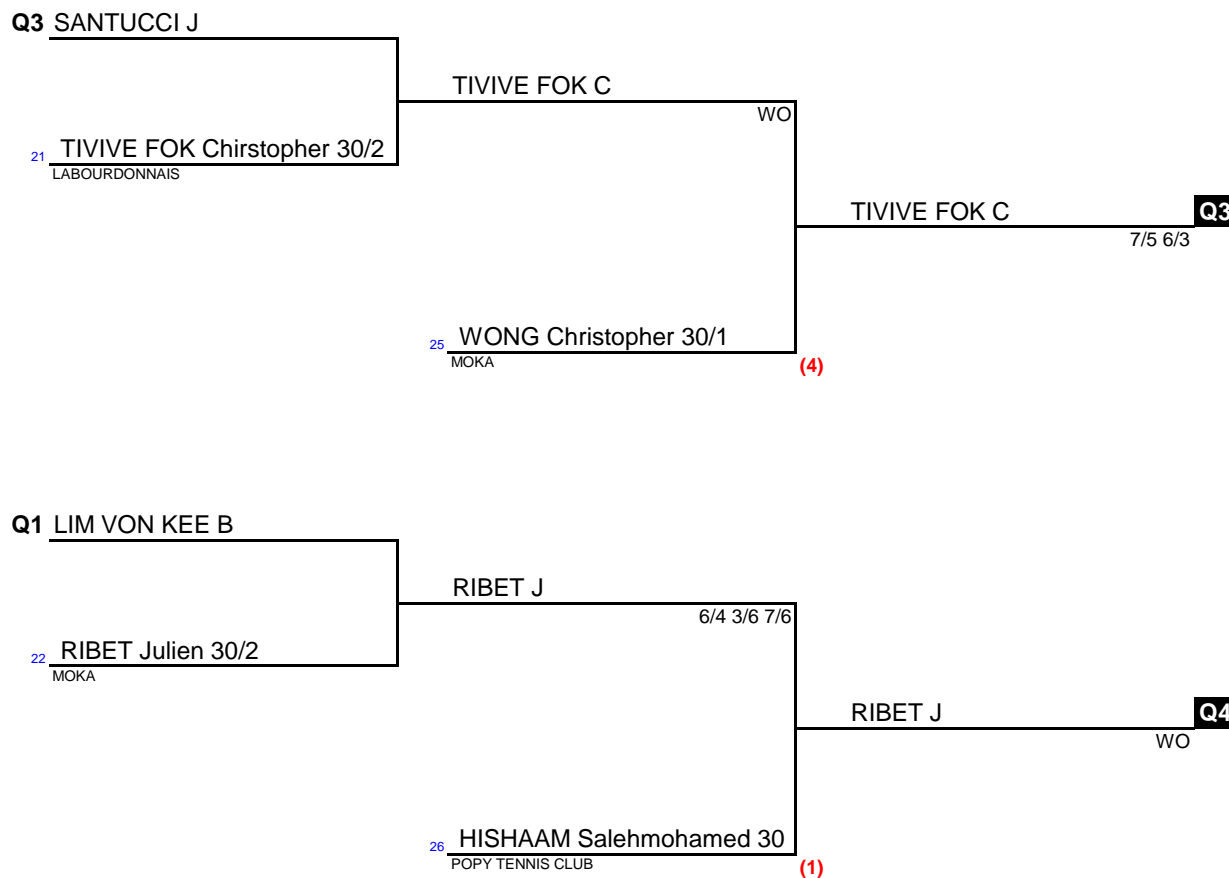

HEAD Garçons Compétiteurs +12ans 30/2 à 30