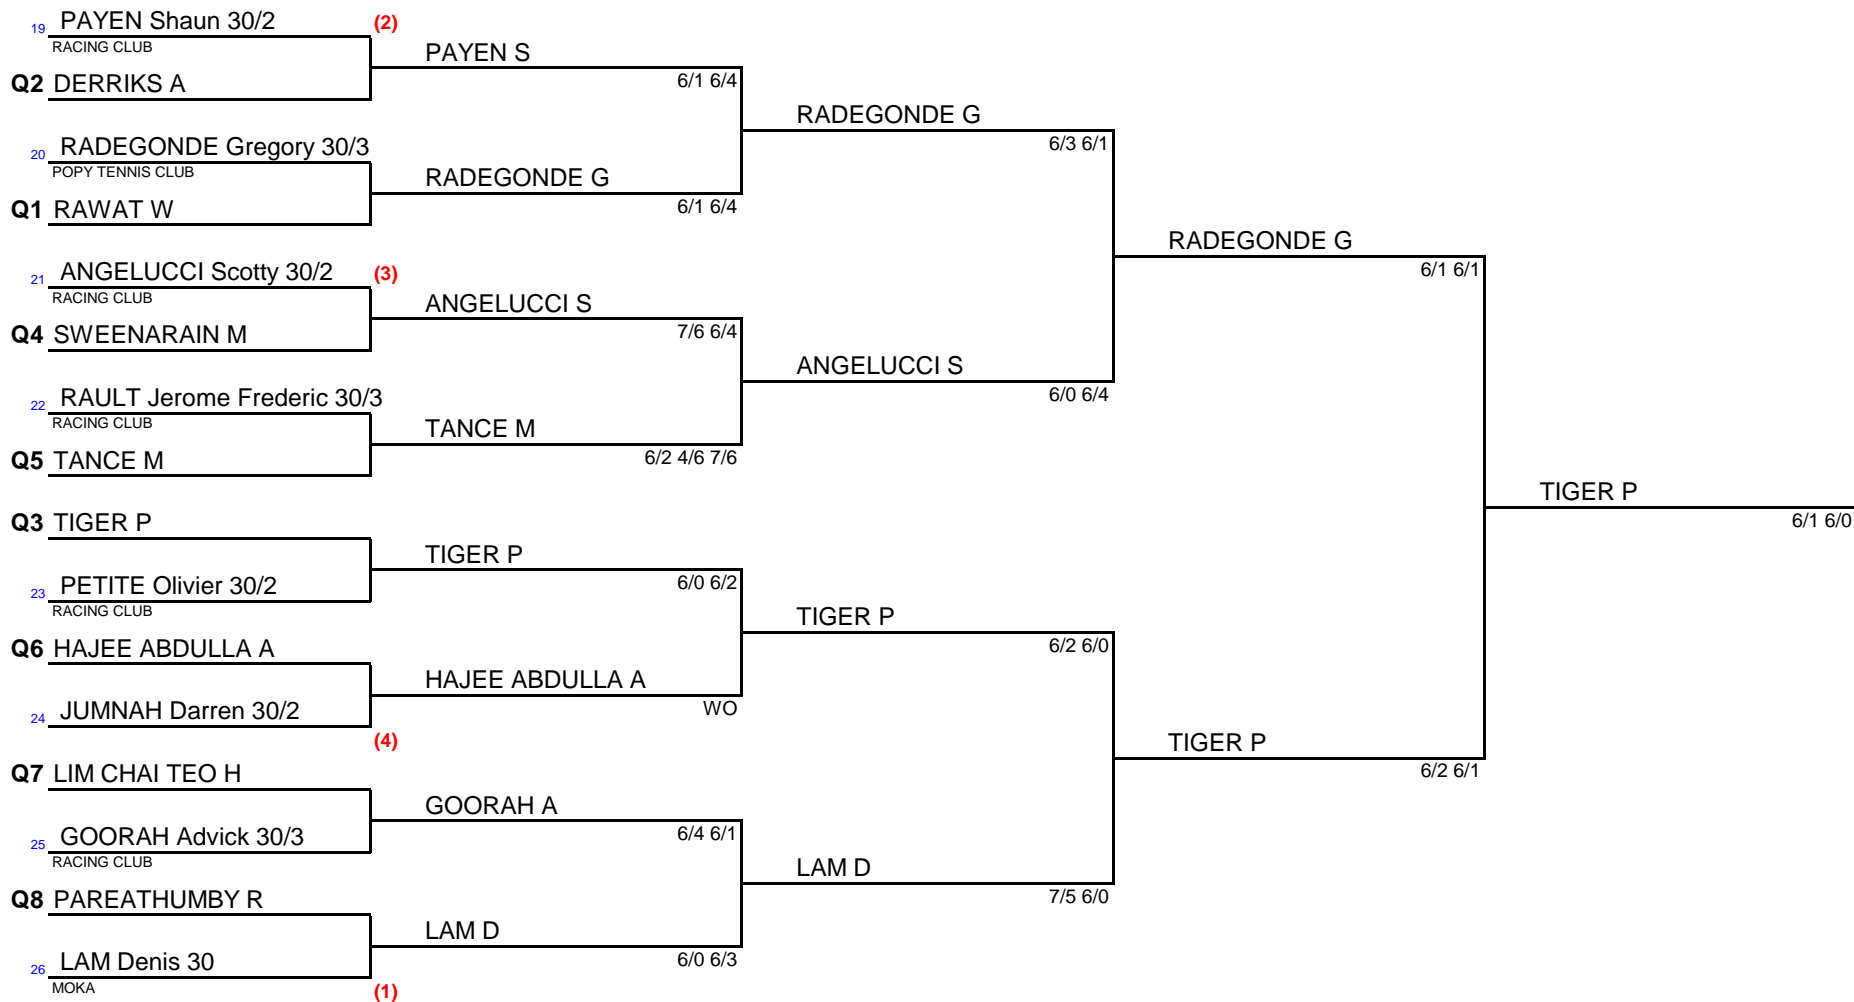

HEAD Hommes Amateurs Tableau final

Moka Tennis Club