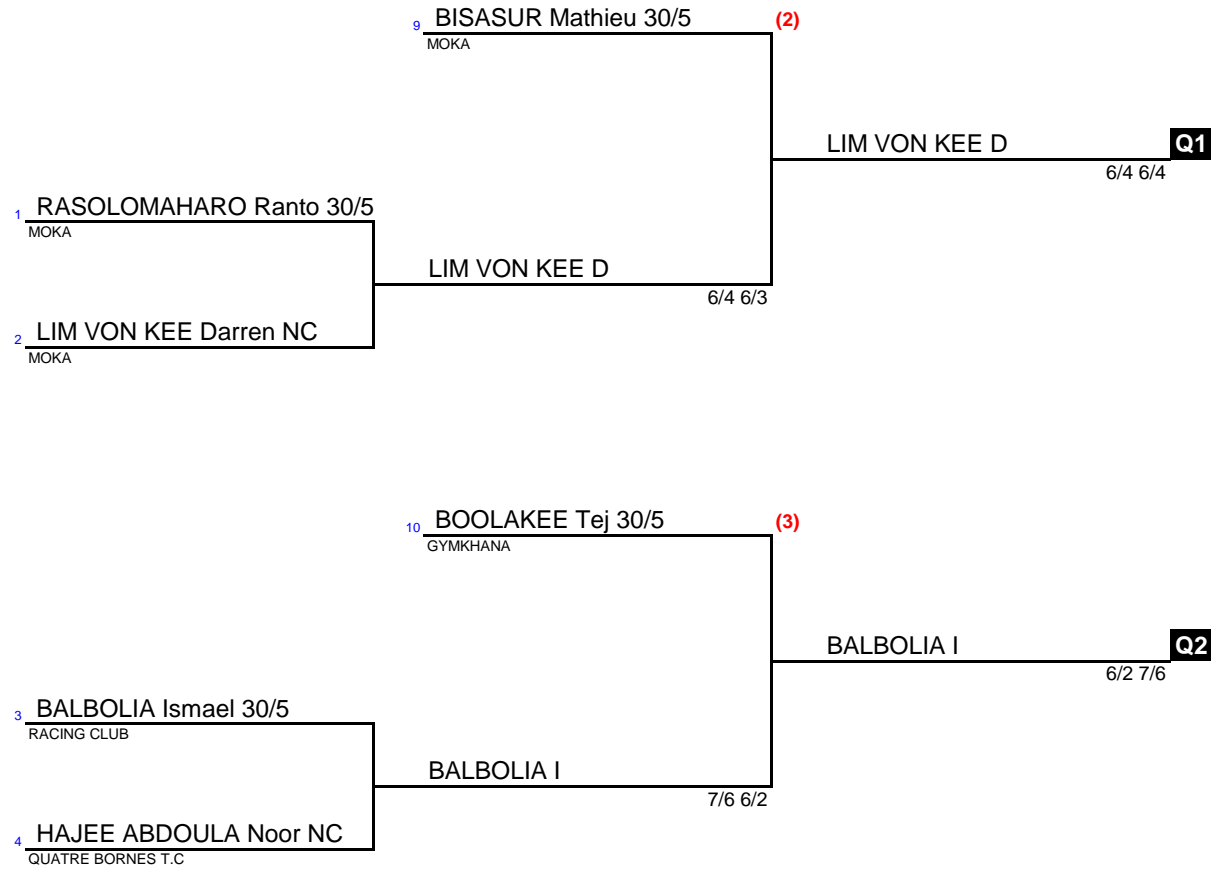

HEAD Garçons Compétiteurs +12ans NC à 30/5