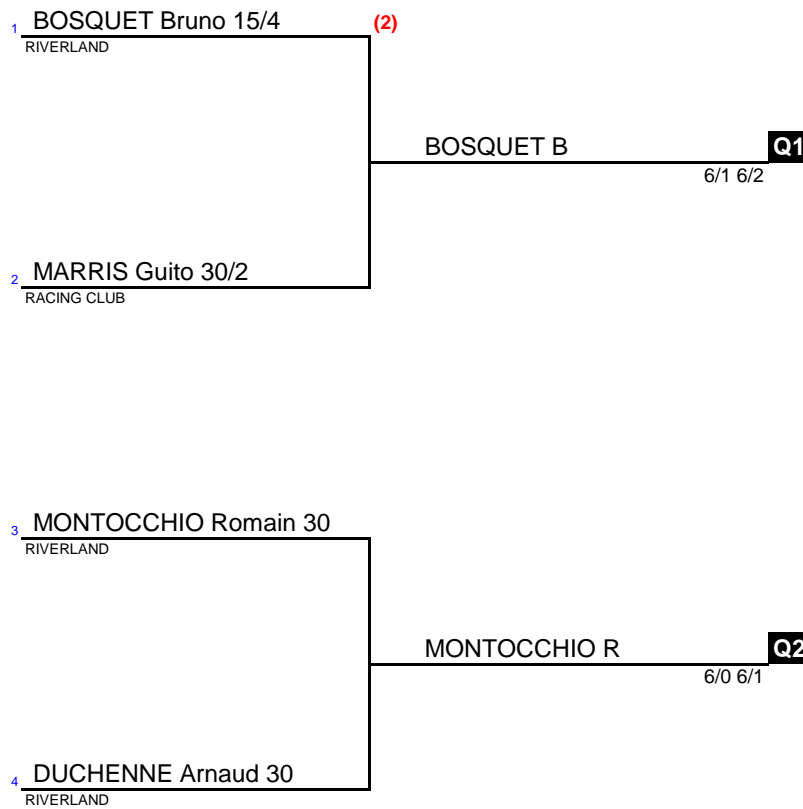

# HEAD Hommes Compétiteurs NC à 15/4