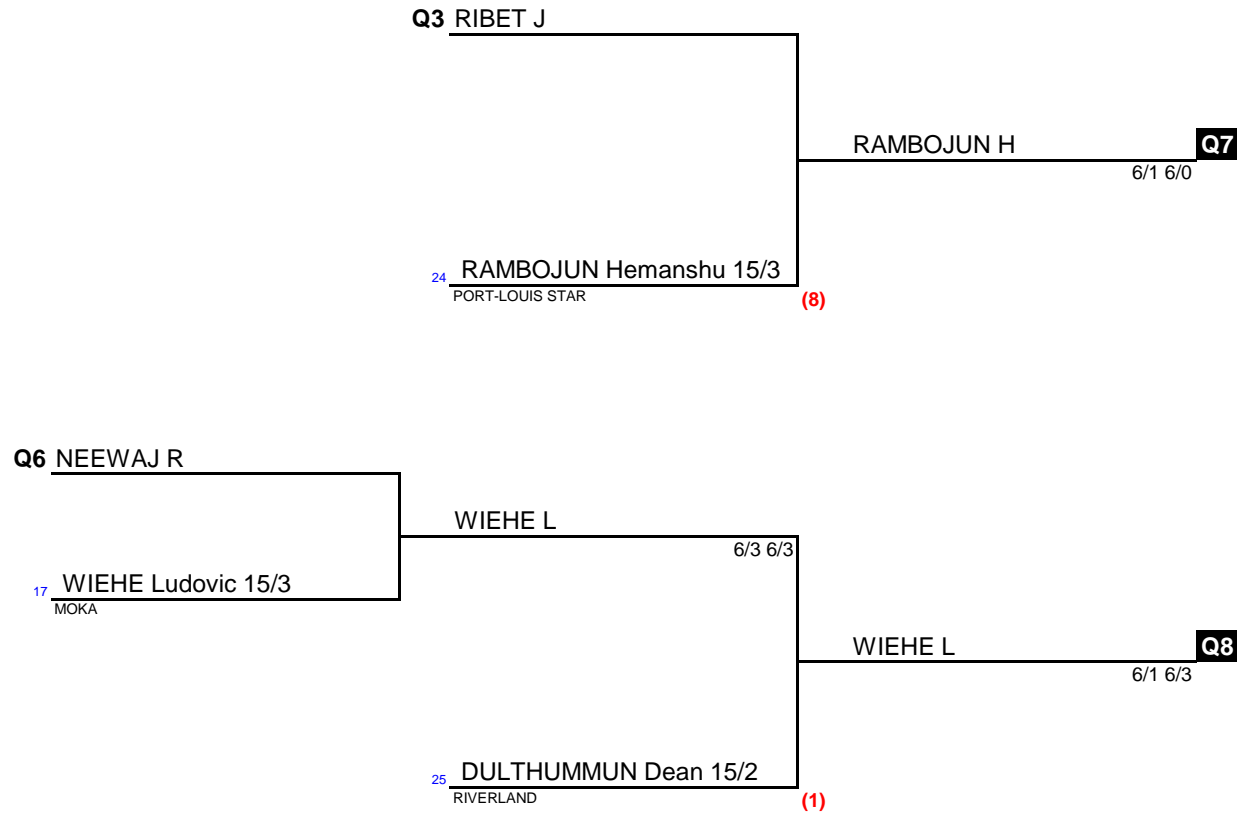

HEAD Hommes Compétiteurs 15/3 à 15/1