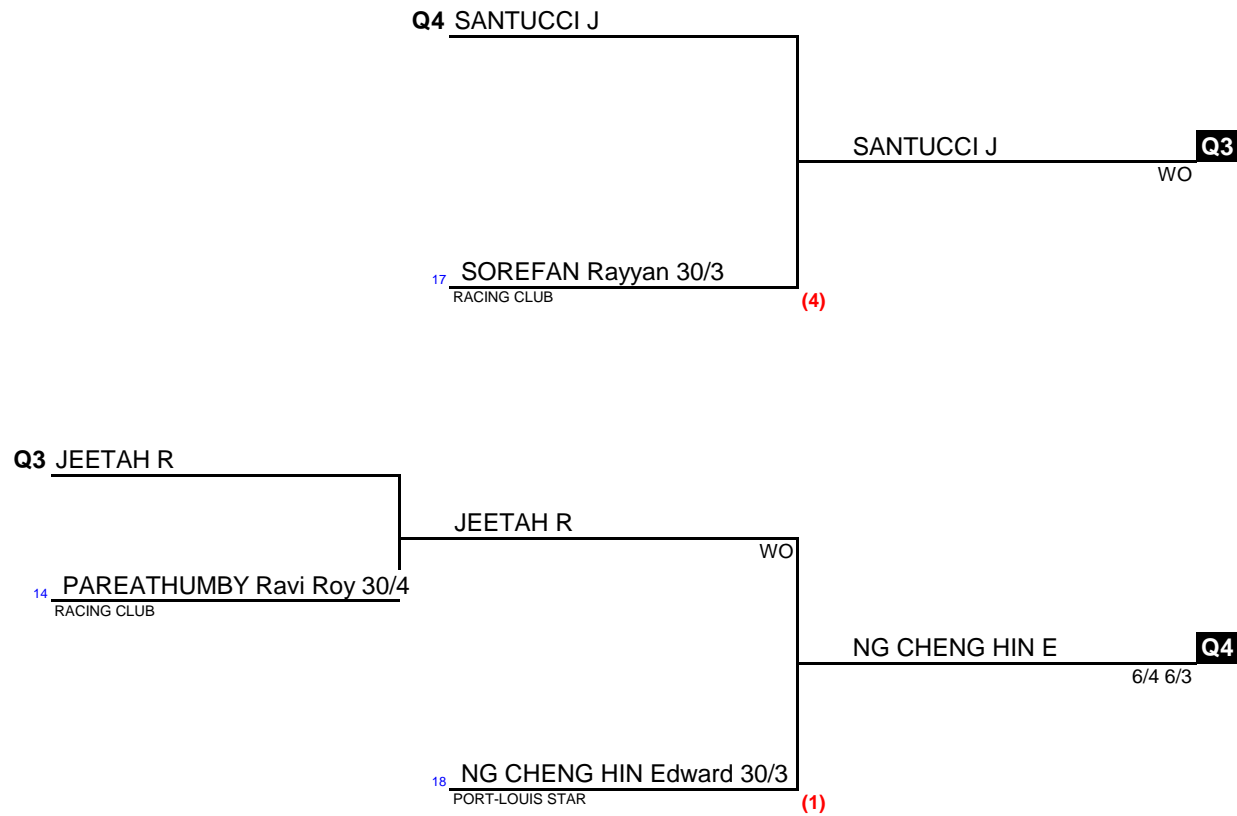

HEAD Garçons Compétiteurs +12ans 30/4 à 30/3