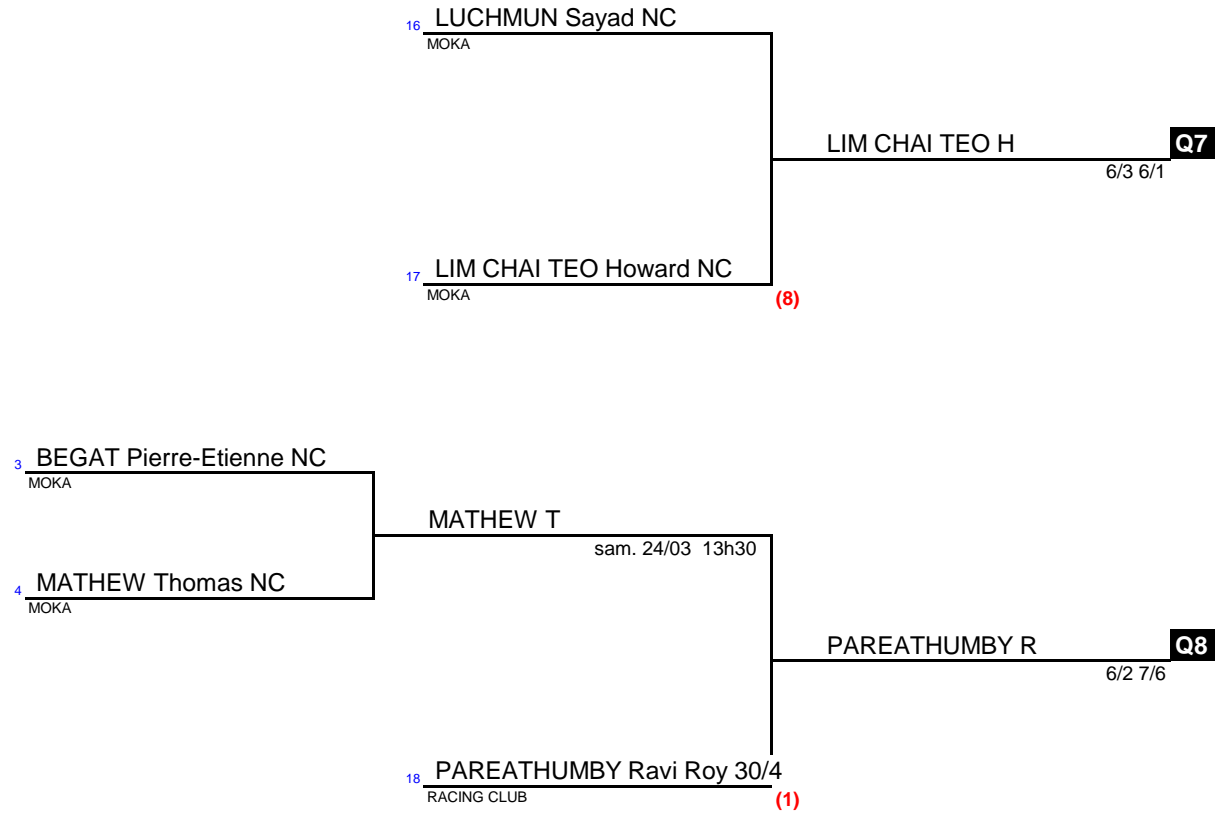

HEAD Hommes Amateurs NC à 30/4