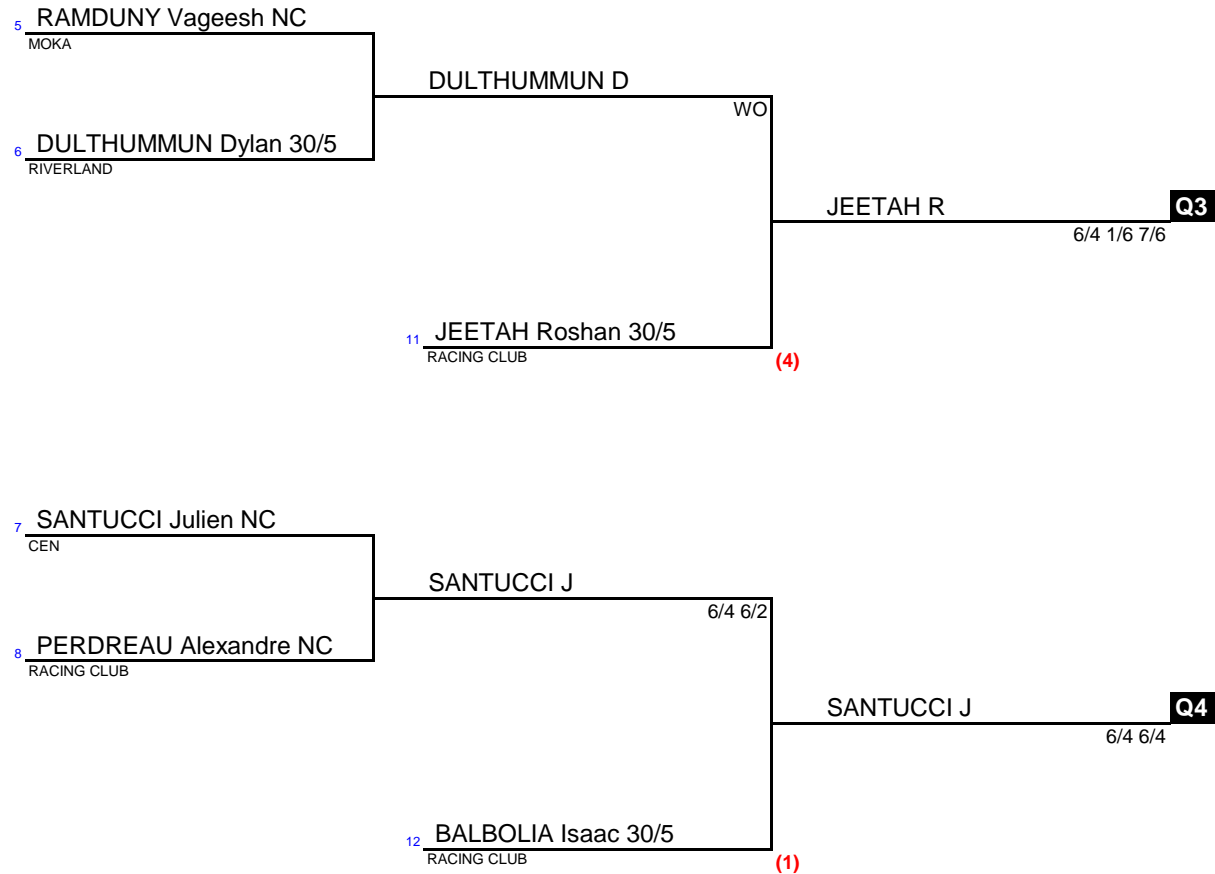

HEAD Garçons Compétiteurs +12ans NC à 30/5