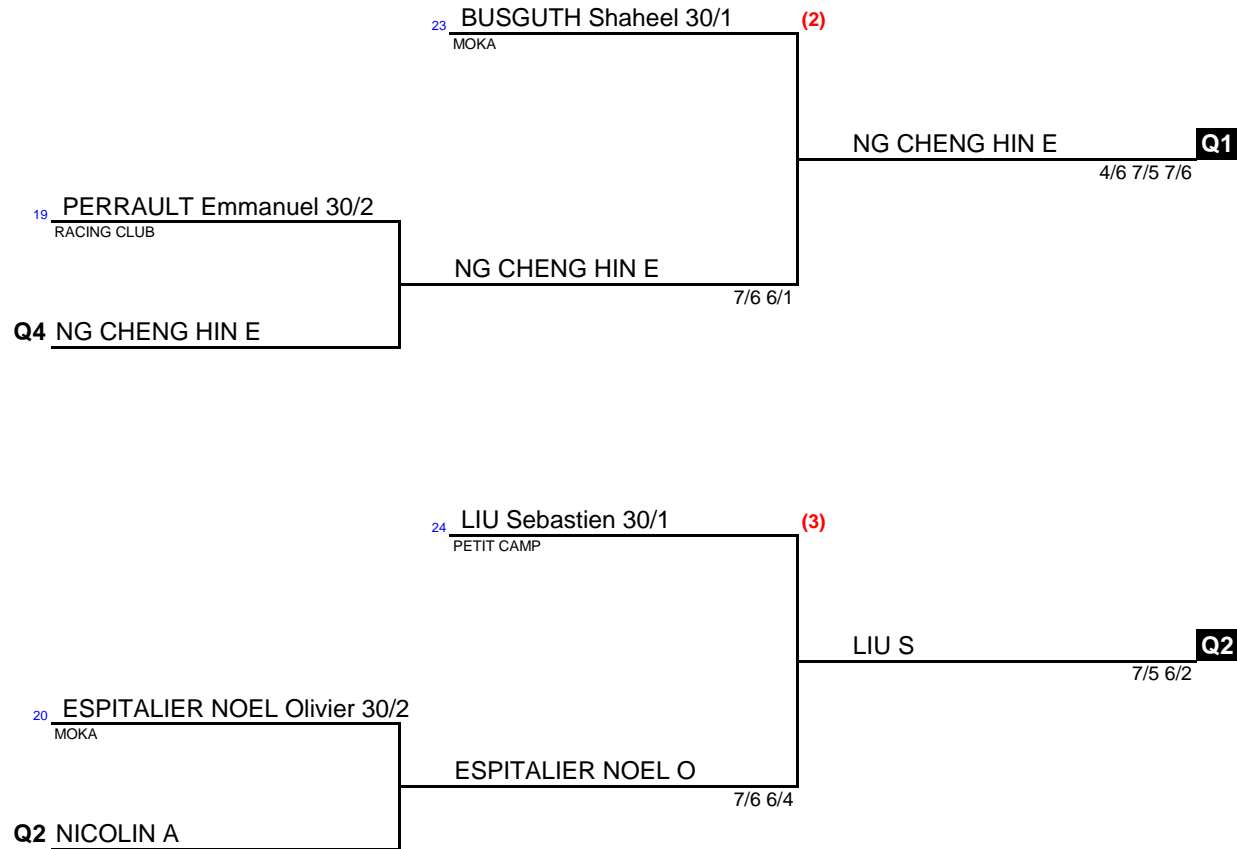

HEAD Garçons Compétiteurs +12ans 30/2 à 30