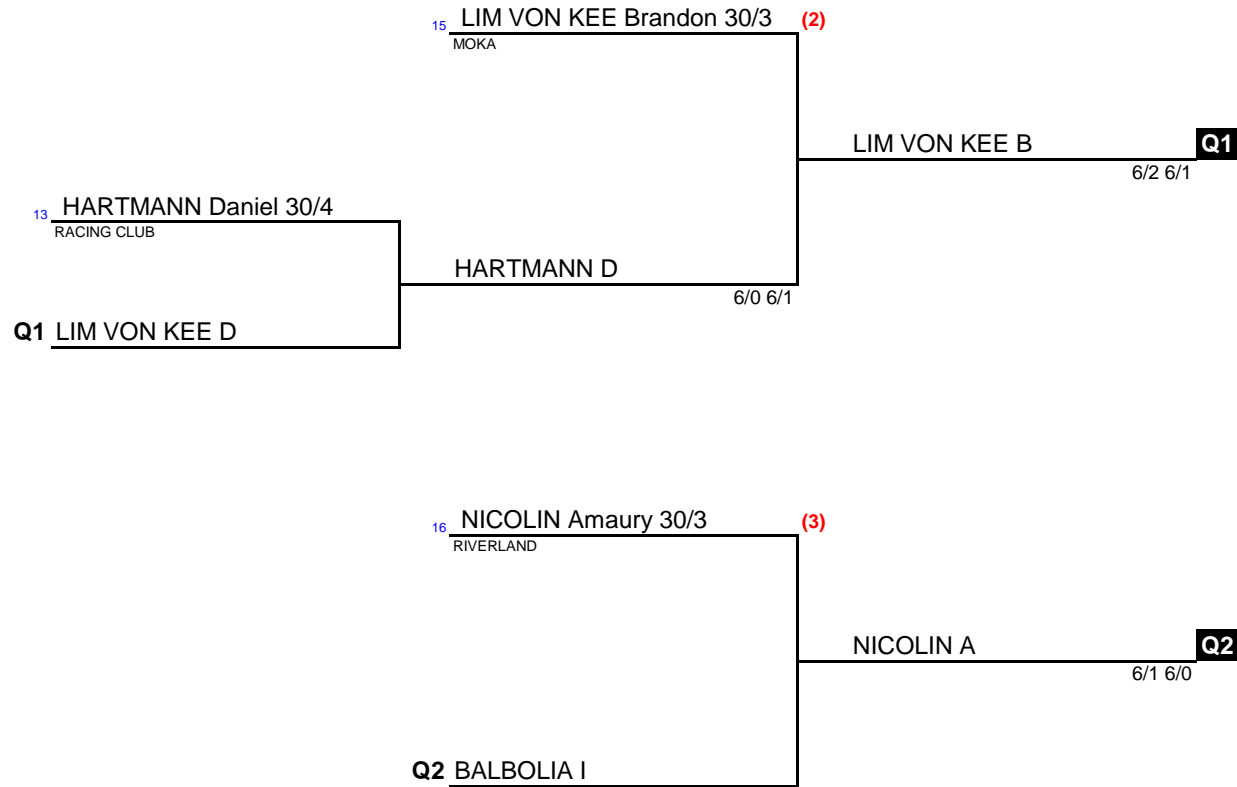

HEAD Garçons Compétiteurs +12ans 30/4 à 30/3