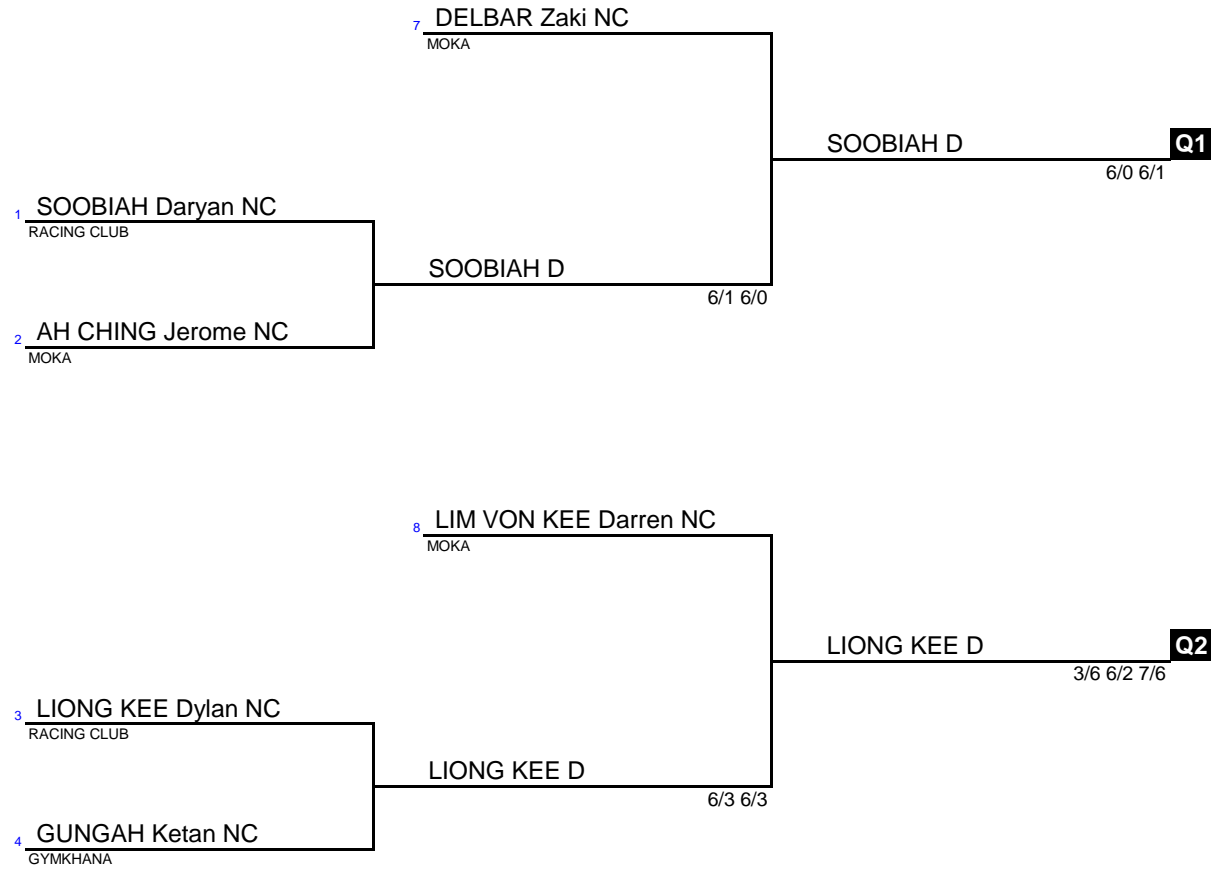

HEAD Garçons Amateurs -12ans NC