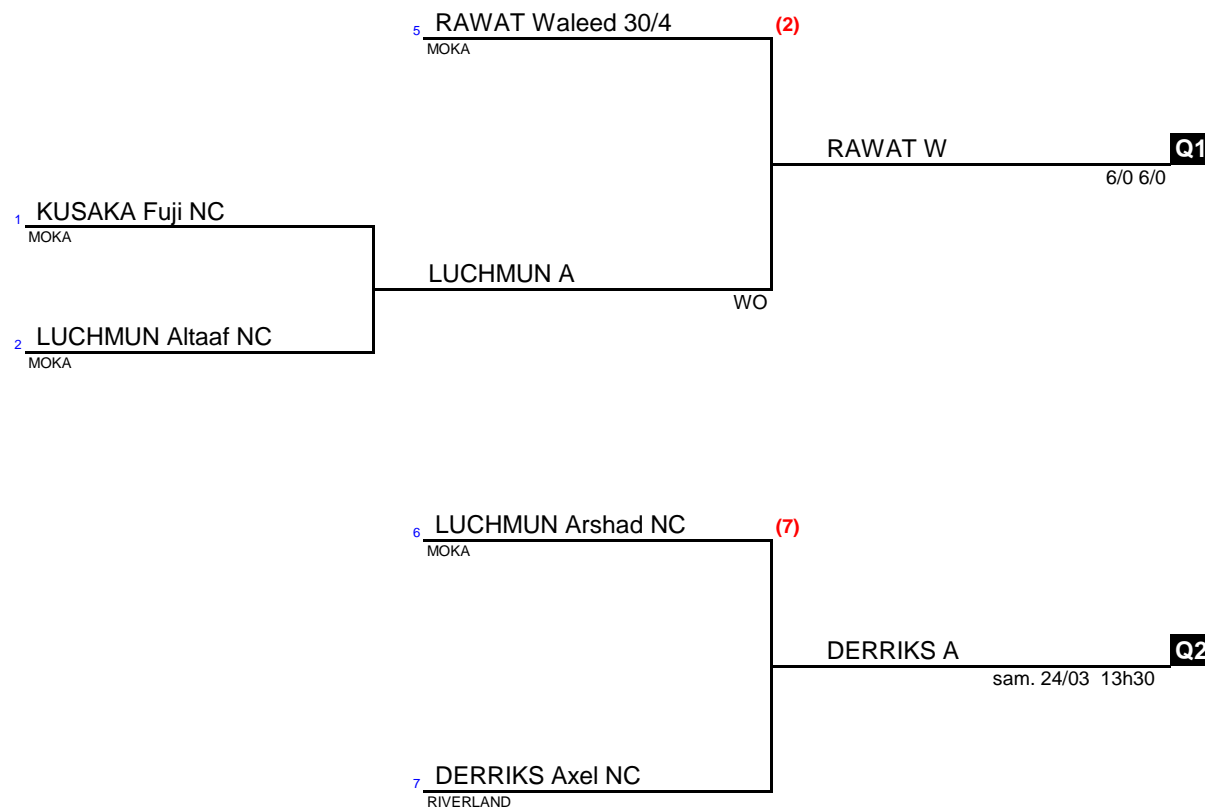

HEAD Hommes Amateurs NC à 30/4