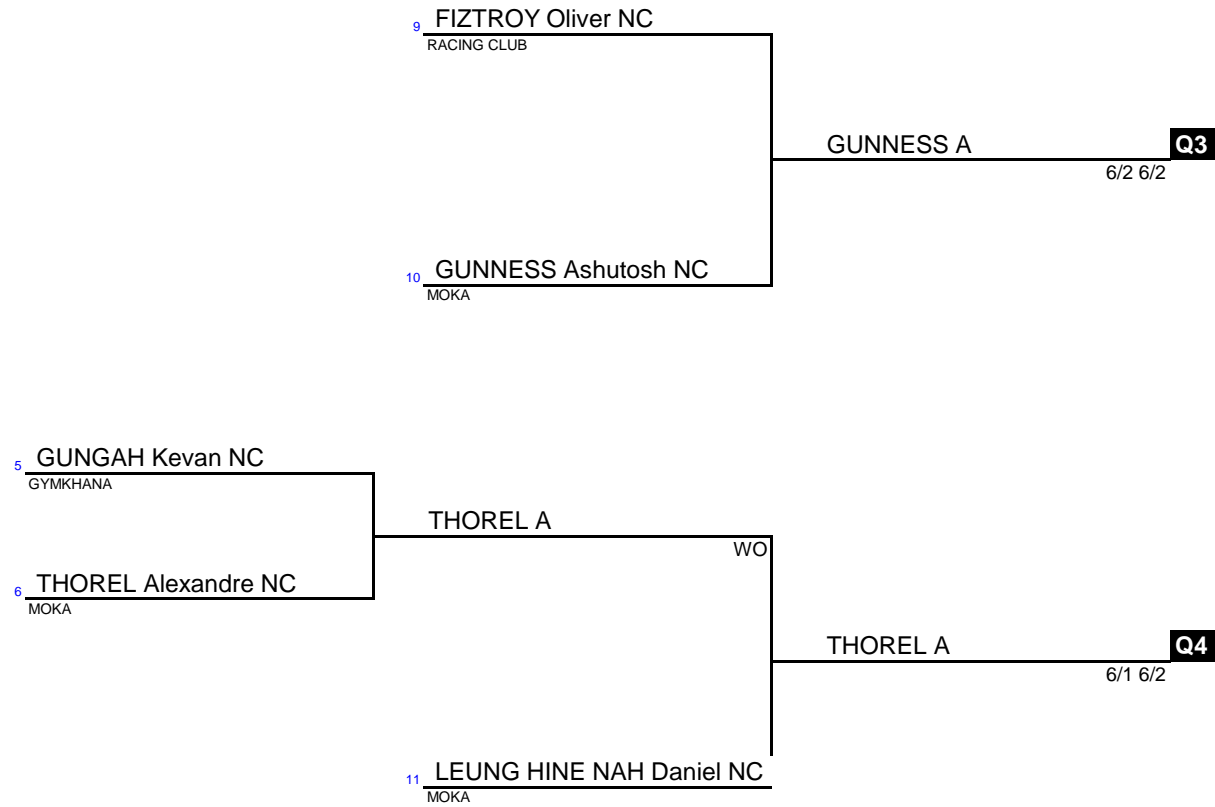

HEAD Garçons Amateurs -12ans NC