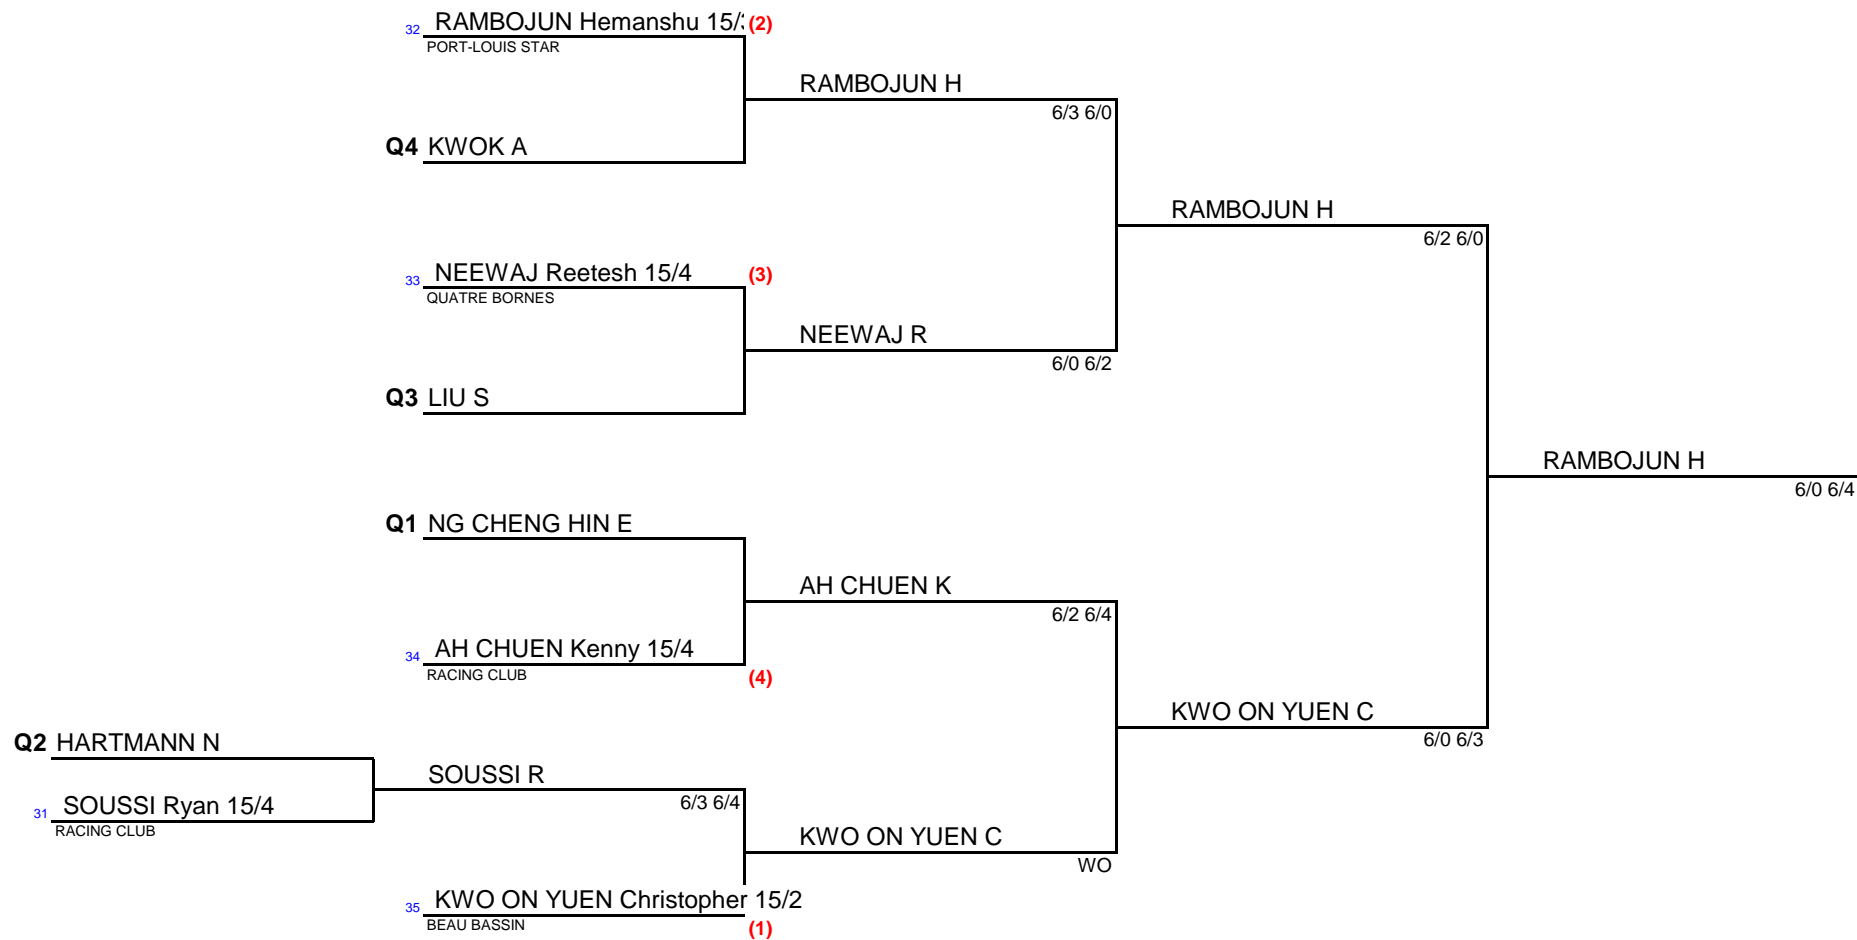

HEAD Garçons Compétiteurs +12ans Tableau final