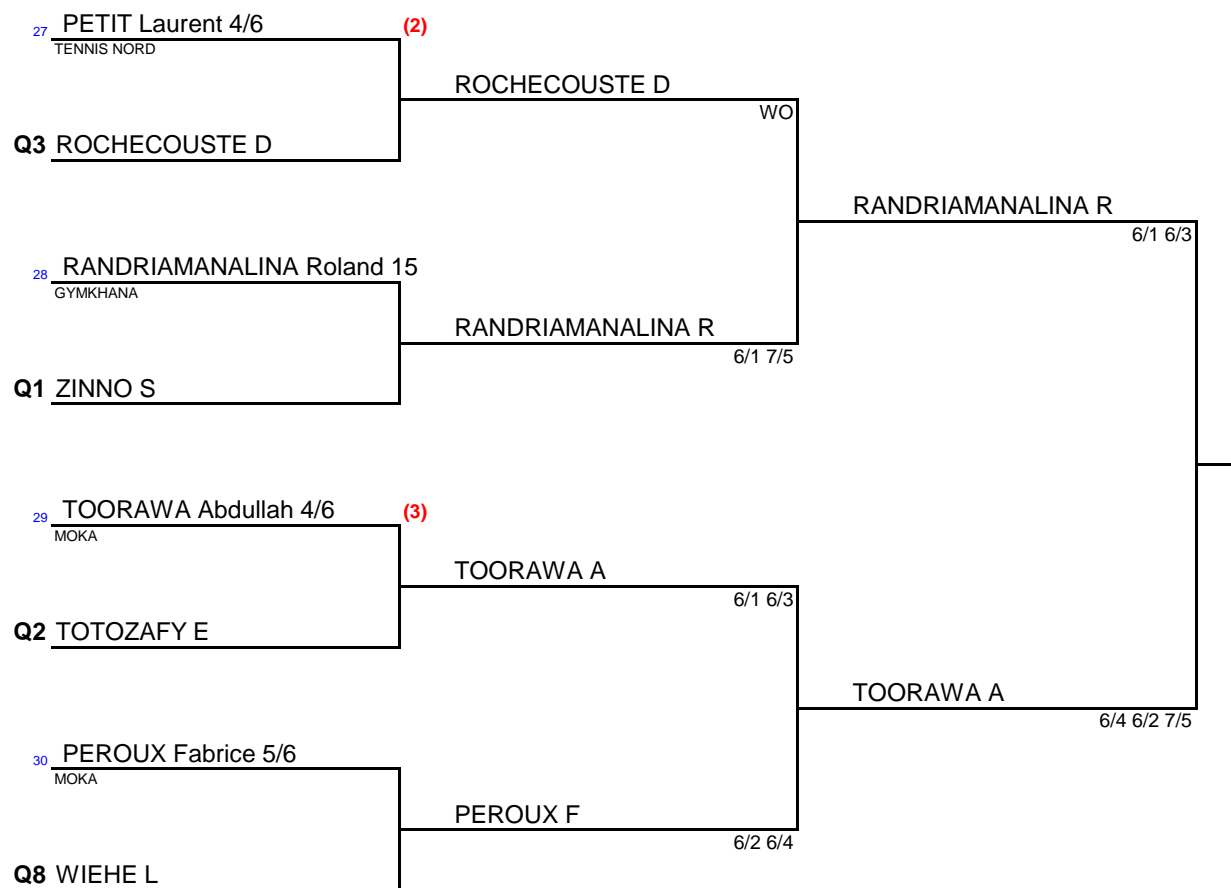

HEAD Hommes Compétiteurs Tableau final