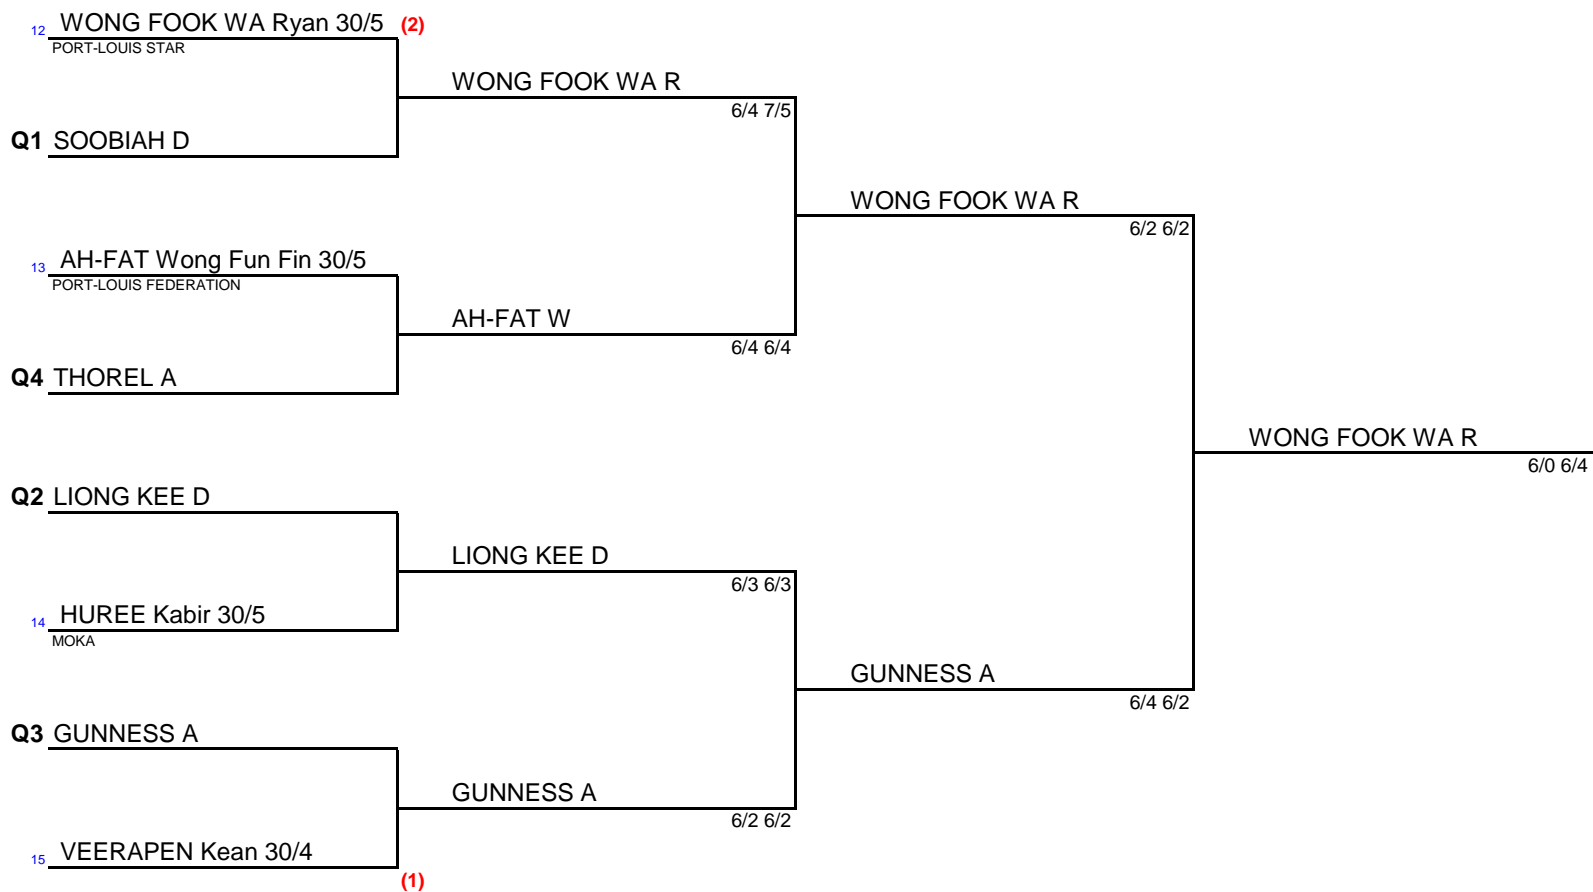

HEAD Garçons Amateurs -12ans Tableau final