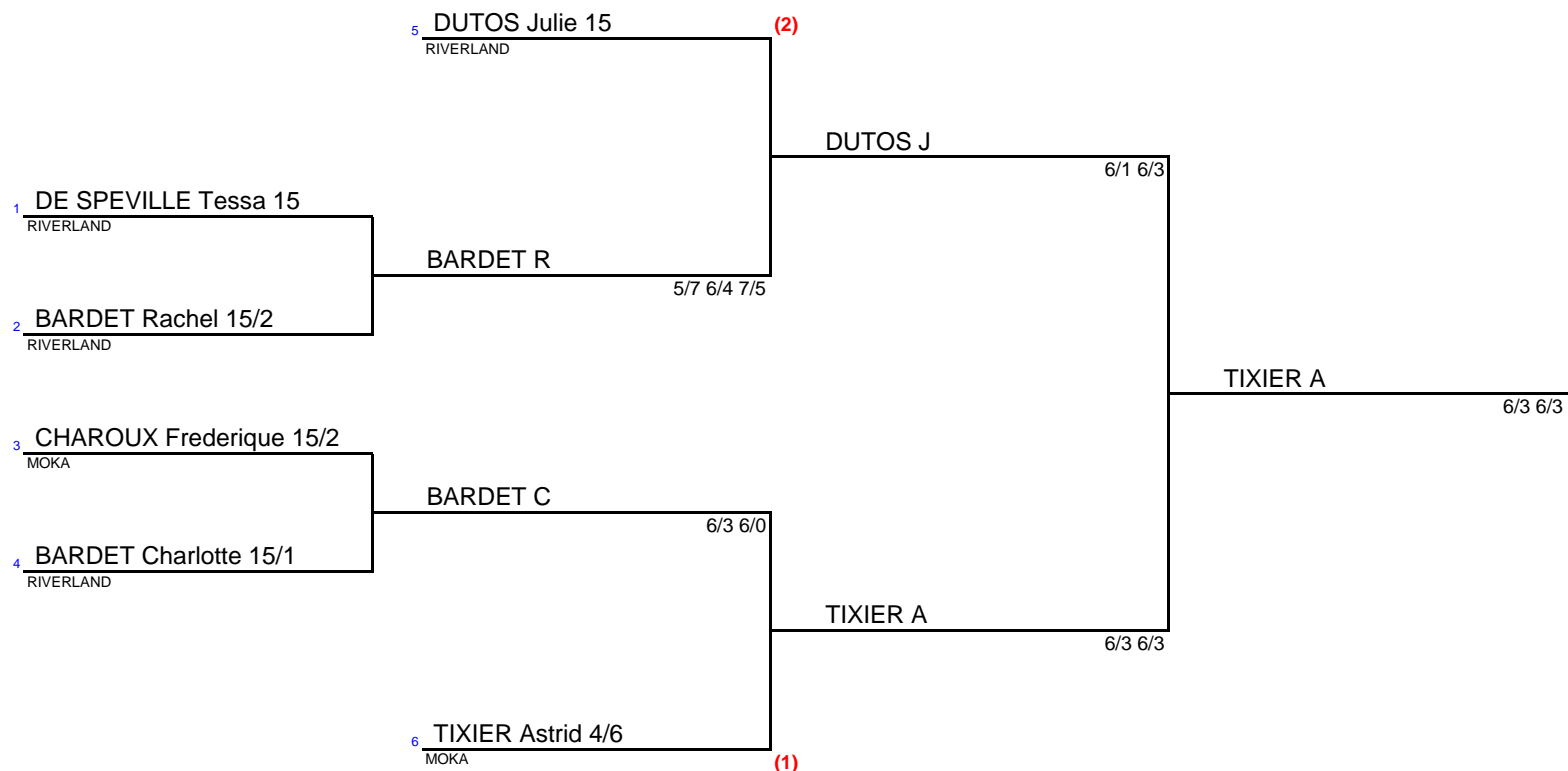

HEAD Femmes Compétiteurs Tableau final