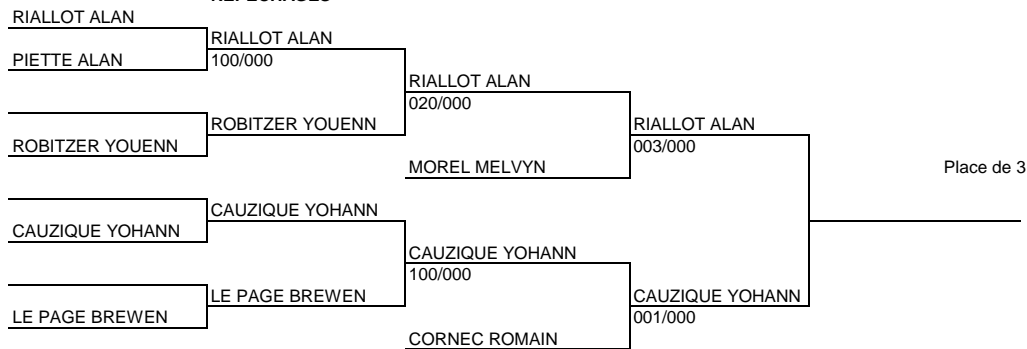

Lieu: CROZON Date: 20/10/12

Nombre de clubs: 9

Nombre de combattants: 9

Début des combats 15h 28

Fin des combats 16h 13

RESPONSABLE DE TABLE:

Quota:

-73Kg

REPECHAGES

Place de 5

Place de 7

Place de 9

CLASSEMENT	
1: PIETTE ALAN	A JUDO BELON ET L AVEN
2: LANOE THEAU	JUDO CLUB DE CAMPENEAC
3: RIALLOT ALAN	JUDO CLUB ALLIANCE DU SCORFF
3: CAUZIQUE YOHANN	DOJO DU PAYS DE LORIENT
5: MOREL MELVYN	SEI BU KAN
5: CORNEC ROMAIN	KUMO
7: ROBITZER YOUENN	DOJO DU PORZAY
7: LE PAGE BREWEN	DOJO DES ABERS
:	
:	