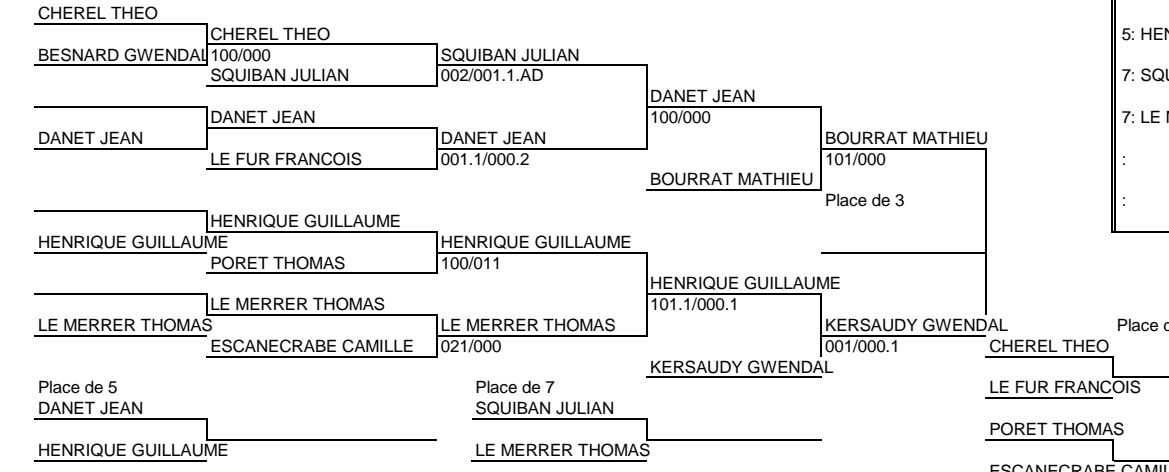

-60Kg

CLASSEMENT	
1:	BERGOT THIBAUT DOJO DES ABERS
2:	QUEMENEUR FLORIAN ELORN- LEON- JUDO 29 (E-L)
3:	BOUZAZA SAMY OLYMPIQUE CL CESSON
3:	DASCIDRIDVAN JUDO CLUB ALLIANCE DU S
5:	OBLIN GUILLAUME J.C DE MALESTROIT
5:	BRUNEAU KILIAN DOJO DU PLESSIS
7:	BOSSEUR YOANN A.S.P.T.T. BREST
7:	LE MARRE THIBAUT JUDO CLUB DU PAYS GALLO
:	:
:	:

Place de 9
 LAGRANGE THOMAS
 SALAUN BAPTISTE
 JOUBREL ELWENN
 BOULC H SEZNI

-55Kg

CLASSEMENT	
1: GOIC WILLIAM	OLYMPIQUE CL CESSON
2: MODICOM GWENN	J.C DE MALESTROIT
3: BOURRAT MATHIEU	DOJO DU PLESSIS
3: KERSAUDY GWENDAL	DOJO DU PORZAY
5: DANET JEAN	JUDO ARGOET GOLFE
5: HENRIQUE GUILLAUME	C.P.B. RENNES
7: SQUIBAN JULIAN	SEI BU KAN
7: LE MERRER THOMAS	BREST JUDO ST MARC
:	
:	

REPECHAGES

-50Kg

REPECHAGES

CLASSEMENT	
1: LECOMTE HUGO	JUDO CLUB ALLIANC DU SCO
2: CROCHET LEO	DOJO DU PLESSIS
3: BOUGARAN YANN	DOJO DES ABERS
3: ALANIC PAUL	KUMO
5: LEROY AXEL	DOJO DU PLESSIS
5: BELLEGO SULLIAN	JUDO CLUB LANDEVANTAIS
7: DAVID TRISTAN	JUDO CLUB DU PAYS GALLO
7: RIVOAL THIBAUT	A JUDO BELON ET L AVEN
:	
:	