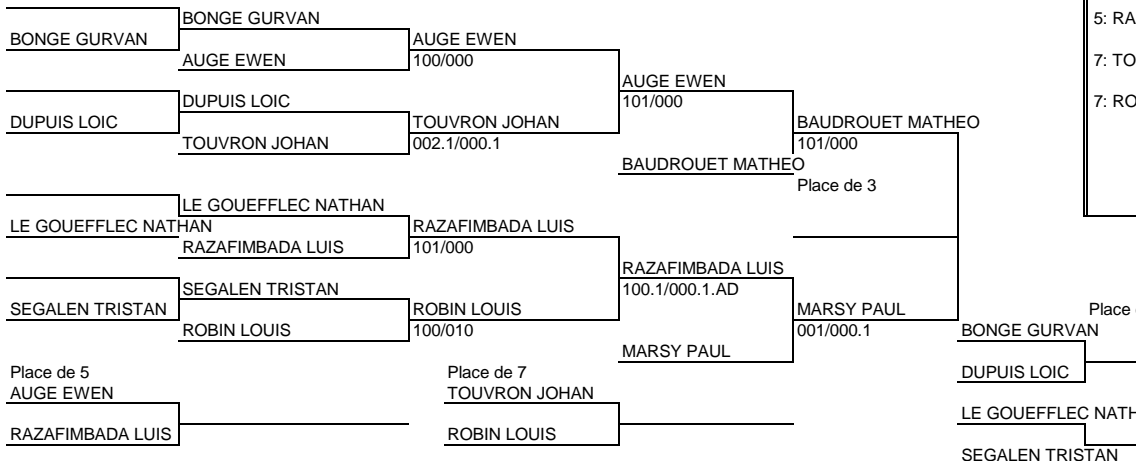

REPECHAGES