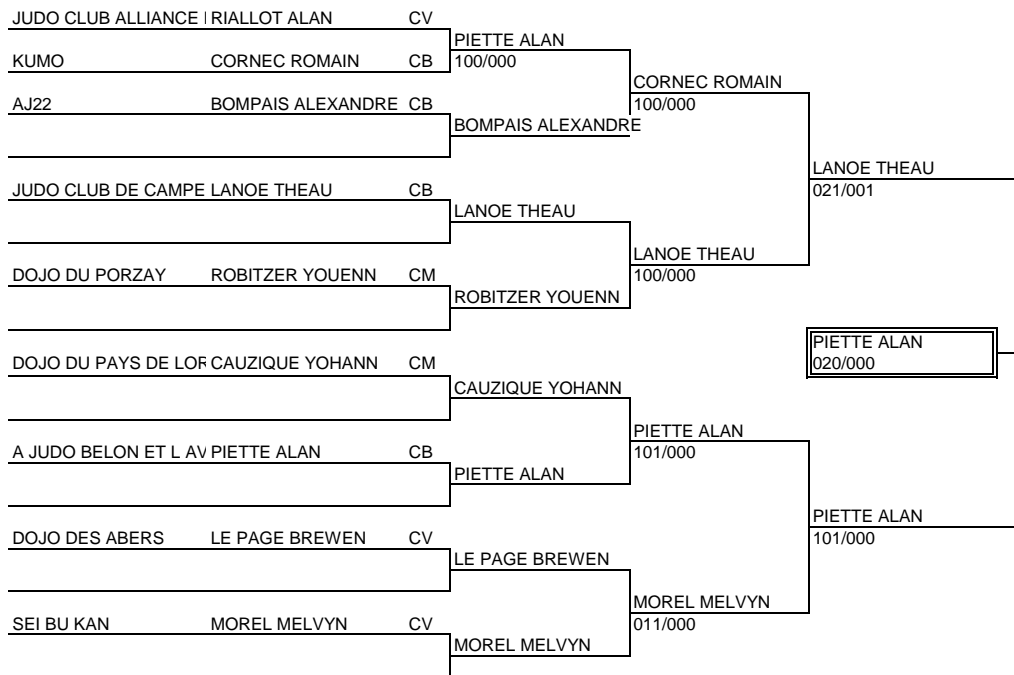

Lieu: CROZON Date: 20/10/12

Nombre de clubs: 9

Nombre de combattants: 9

Début des combats 15h 28

Fin des combats 16h 13

RESPONSABLE DE TABLE:

Quota:

-73Kg

REPECHAGES

Place de 5

Place de 7

Place de 9

CLASSEMENT	
1: PIETTE ALAN	A JUDO BELON ET L AVEN
2: LANOE THEAU	JUDO CLUB DE CAMPENEAC
3: RIALLOT ALAN	JUDO CLUB ALLIANCE DU SCORFF
3: CAUZIQUE YOHANN	DOJO DU PAYS DE LORIENT
5: MOREL MELVYN	SEI BU KAN
5: CORNEC ROMAIN	KUMO
7: ROBITZER YOUENN	DOJO DU PORZAY
7: LE PAGE BREWEN	DOJO DES ABERS
:	
:	