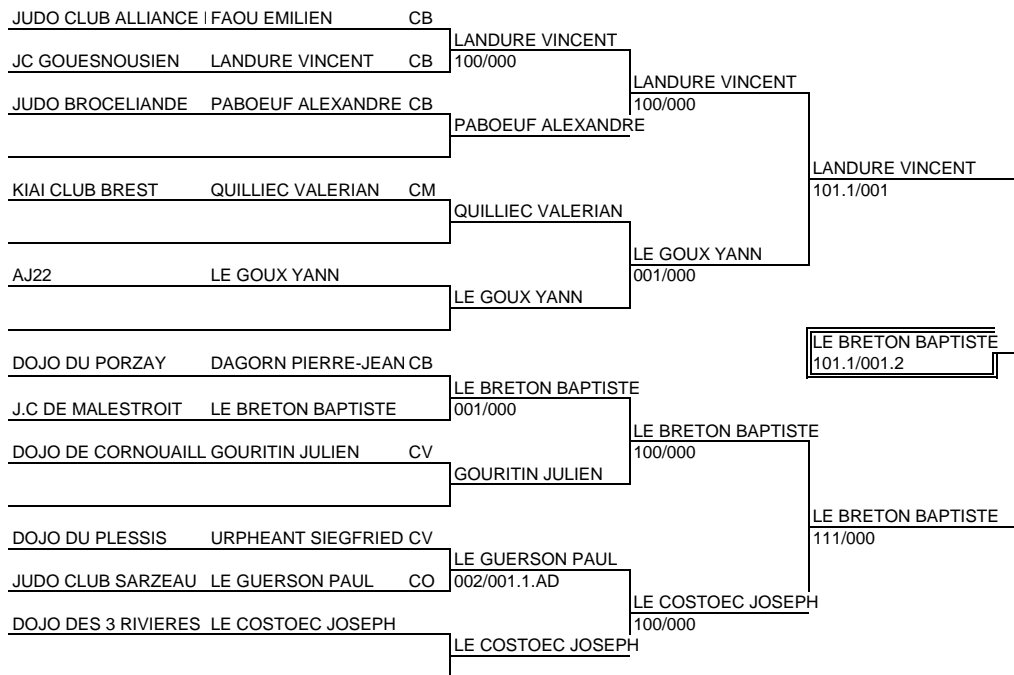

REPECHAGES

Place de 5

Place de 7

Place de 9

CLASSEMENT	
1: PIETTE ALAN	A JUDO BELON ET L AVEN
2: LANOE THEAU	JUDO CLUB DE CAMPENEAC
3: RIALLOT ALAN	JUDO CLUB ALLIANCE DU SCORFF
3: CAUZIQUE YOHANN	DOJO DU PAYS DE LORIENT
5: MOREL MELVYN	SEI BU KAN
5: CORNEC ROMAIN	KUMO
7: ROBITZER YOUENN	DOJO DU PORZAY
7: LE PAGE BREWEN	DOJO DES ABERS
:	
:	

Place de 3

COMMISSION SPORTIVE de BRETAGNE

Nature de la compétition: TOURNOI LABELLISE MINIMES MASCULINS de CROZON

Lieu: CROZON Date: 20/10/12

Nombre de clubs: 11

Nombre de combattants: 11

Début des combats 15h 29

Fin des combats 16h 32

RESPONSABLE DE TABLE:

Quota:

-66Kg

CLASSEMENT	
1: LE BRETON BAPTISTE	J.C DE MALESTROIT
2: LANDURE VINCENT	JC GUESNOUSIEN
3: LE COSTOEC JOSEPH	DOJO DES 3 RIVIERES
3: LE GOUX YANN	AJ22
5: PABOEUF ALEXANDRE	JUDO BROCELIANDE
5: LE GUERSON PAUL	JUDO CLUB SARZEAU
7: QUILLIEC VALERIAN	KIAI CLUB BREST
7: DAGORN PIERRE-JEAN	DOJO DU PORZAY
:	
:	