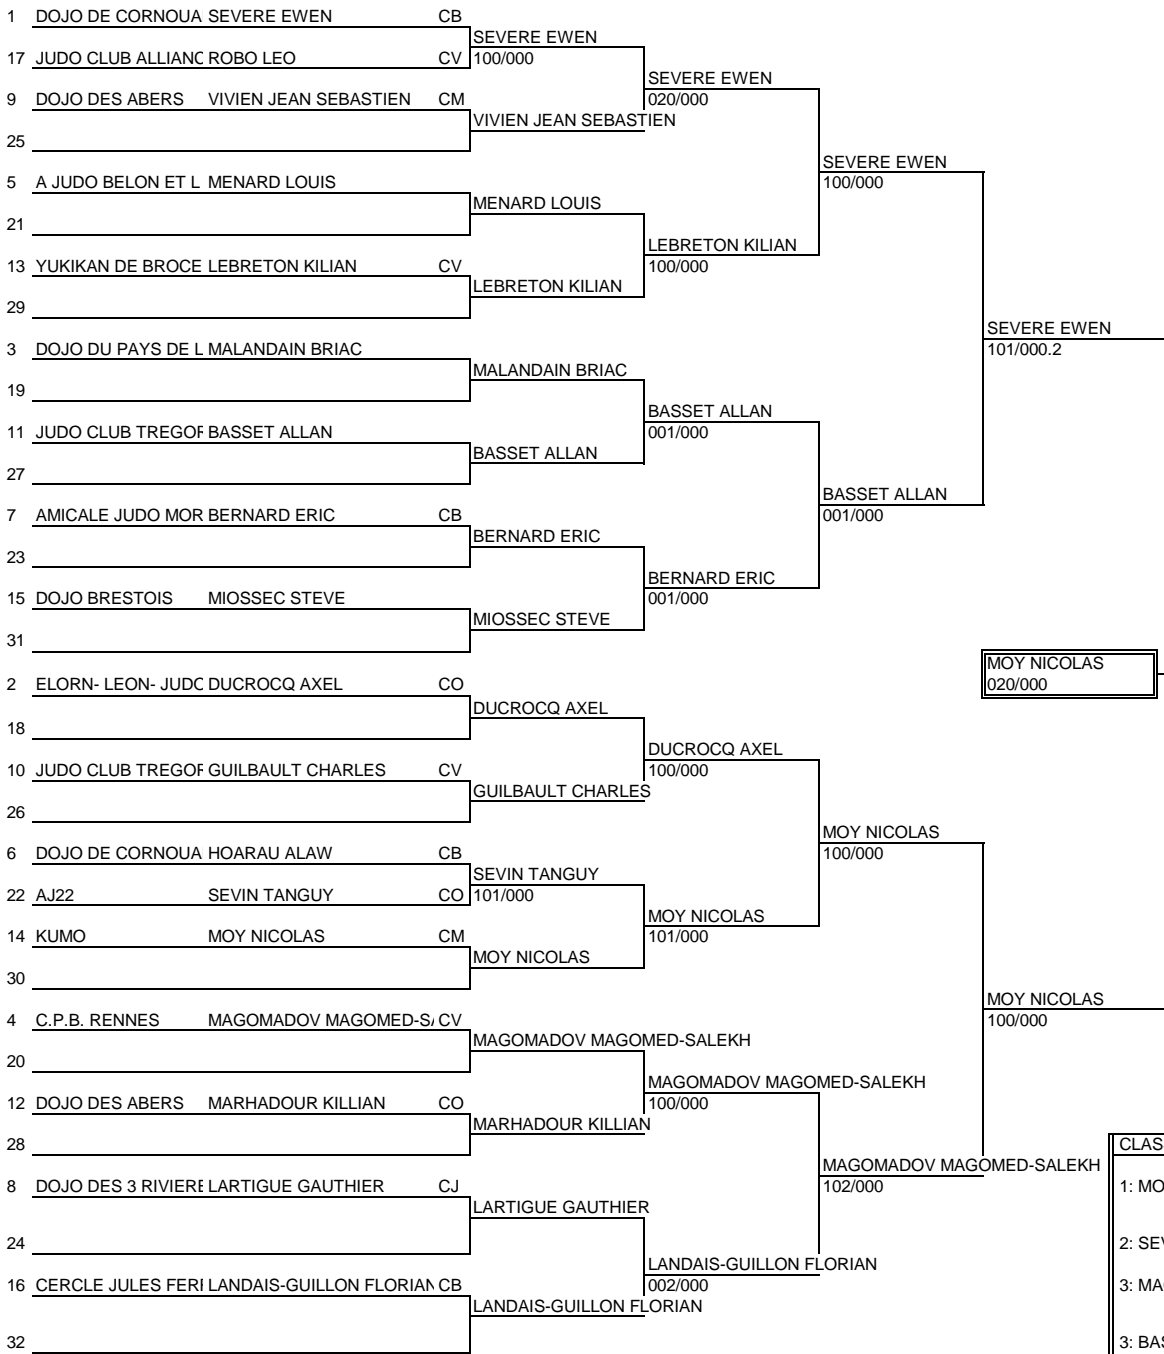

-46Kg

CLASSEMENT	
1:	BIZOUARN MATISSE KUMO
2:	LE FRANC GWENDAL DOJO DES 3 RIVIERES
3:	GUILLO YANN ELORN- LEON- JUDO 29 (E)
3:	DELALANDE MATTEO CERCLE JULES FERRY ST M
5:	VABLY LUCAS SEI BU KAN
5:	MOREAU MAXIME KIAI CLUB BREST
7:	LEBIS LUC DOJO LOCTUDYSTE
7:	DAYON MORGAN J.C.REDONNAIS
:	:
:	:

REPECHAGES

-42Kg

-38Kg

CLASSEMENT	
1: MOY NICOLAS	KUMO
2: SEVERE EWEN	DOJO DE CORNOUAILLE
3: MAGOMADOV MAGOMED-SALEKH	C.P.B. RENNES
3: BASSET ALLAN	JUDO CLUB TREGOR
5: MALANDAIN BRIAC	DOJO DU PAYS DE LORIENT
5: DUCROCQ AXEL	ELORN-LEON-JUDO 29 (E-L-J29)
7: LEBRETON KILIAN	YUKIKAN DE BROCELIANDE
7: MARHADOUR KILLIAN	DOJO DES ABERS

REPECHAGES

-34Kg

CLASSEMENT	
1:	ELINGUEL RIWAN YFFINIAC JUDO
2:	LE PERSON MAELDAN YFFINIAC JUDO
3:	BAUDROUET MATHEO YFFINIAC JUDO
3:	MARSY PAUL DOJO DU PLESSIS
5:	AUGÉ EWEN OLYMPIQUE CL
5:	RAZAFIMBADA LUIS YUKIKAN DE BR
7:	TOUVRON JOHAN ELORN- LEON-
7:	ROBIN LOUIS JUDO BROCELI