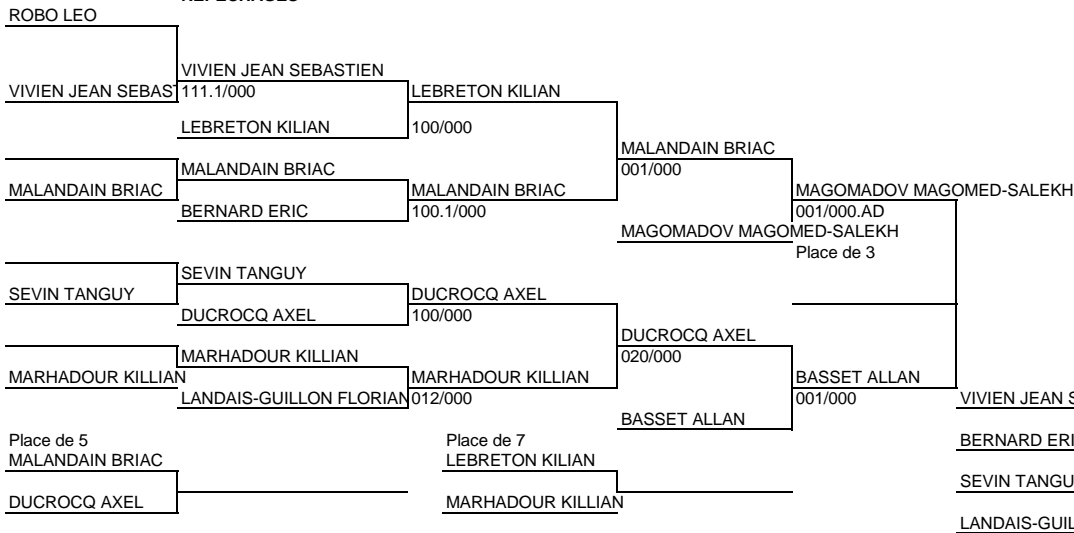

-46Kg

CLASSEMENT	
1:	BIZOUARN MATISSE KUMO
2:	LE FRANC GWENDAL DOJO DES 3 RIVIERES
3:	GUILLO YANN ELORN- LEON- JUDO 29 (E)
3:	DELALANDE MATTEO CERCLE JULES FERRY ST M
5:	VABLY LUCAS SEI BU KAN
5:	MOREAU MAXIME KIAI CLUB BREST
7:	LEBIS LUC DOJO LOCTUDYSTE
7:	DAYON MORGAN J.C.REDONNAIS
:	:
:	:

REPECHAGES

-42Kg

-38Kg

CLASSEMENT	
1: MOY NICOLAS	KUMO
2: SEVERE EWEN	DOJO DE CORNOUAILLE
3: MAGOMADOV MAGOMED-SALEKH	C.P.B. RENNES
3: BASSET ALLAN	JUDO CLUB TREGOR
5: MALANDAIN BRIAC	DOJO DU PAYS DE LORIENT
5: DUCROCQ AXEL	ELORN-LEON-JUDO 29 (E-L-J29)
7: LEBRETON KILIAN	YUKIKAN DE BROCELIANDE
7: MARHADOUR KILLIAN	DOJO DES ABERS

REPECHAGES

-34Kg

CLASSEMENT	
1:	ELINGUEL RIWAN YFFINIAC JUDO
2:	LE PERSON MAELDAN YFFINIAC JUDO
3:	BAUDROUET MATHEO YFFINIAC JUDO
3:	MARSY PAUL DOJO DU PLESSIS
5:	AUGÉ EWEN OLYMPIQUE CL
5:	RAZAFIMBADA LUIS YUKIKAN DE BR
7:	TOUVRON JOHAN ELORN- LEON-
7:	ROBIN LOUIS JUDO BROCELI