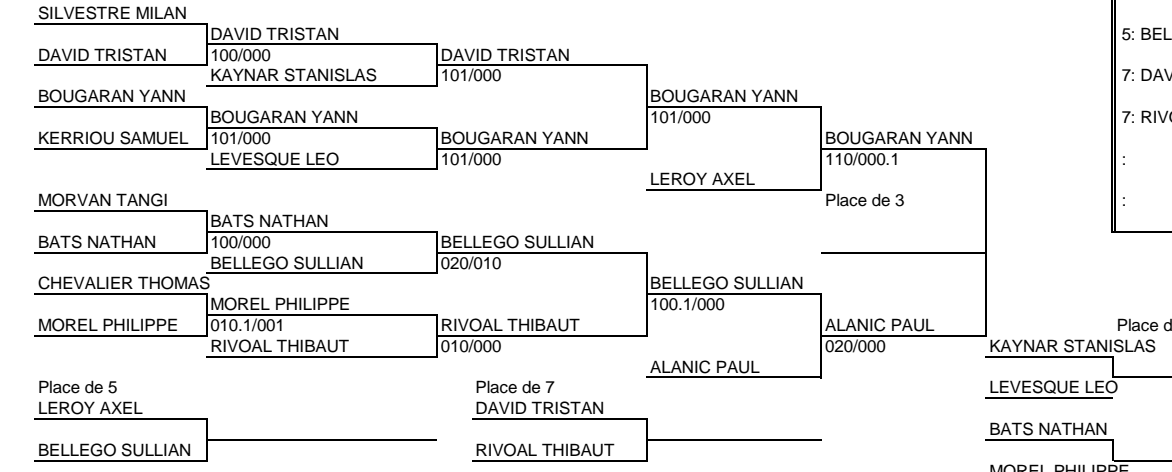

Place de 9
 LAGRANGE THOMAS
 SALAUN BAPTISTE
 JOUBREL ELWENN
 BOULC H SEZNI

-55Kg

CLASSEMENT	
1: GOIC WILLIAM	OLYMPIQUE CL CESSON
2: MODICOM GWENN	J.C DE MALESTROIT
3: BOURRAT MATHIEU	DOJO DU PLESSIS
3: KERSAUDY GWENDAL	DOJO DU PORZAY
5: DANET JEAN	JUDO ARGOET GOLFE
5: HENRIQUE GUILLAUME	C.P.B. RENNES
7: SQUIBAN JULIAN	SEI BU KAN
7: LE MERRER THOMAS	BREST JUDO ST MARC
:	
:	

REPECHAGES

-50Kg

REPECHAGES

CLASSEMENT	
1: LECOMTE HUGO	JUDO CLUB ALLIANC DU SCO
2: CROCHET LEO	DOJO DU PLESSIS
3: BOUGARAN YANN	DOJO DES ABERS
3: ALANIC PAUL	KUMO
5: LEROY AXEL	DOJO DU PLESSIS
5: BELLEGO SULLIAN	JUDO CLUB LANDEVANTAIS
7: DAVID TRISTAN	JUDO CLUB DU PAYS GALLO
7: RIVOAL THIBAUT	A JUDO BELON ET L AVEN
:	
:	

-46Kg

CLASSEMENT	
1:	BIZOUARN MATISSE KUMO
2:	LE FRANC GWENDAL DOJO DES 3 RIVIERES
3:	GUILLO YANN ELORN- LEON- JUDO 29 (E)
3:	DELALANDE MATTEO CERCLE JULES FERRY ST M
5:	VABLY LUCAS SEI BU KAN
5:	MOREAU MAXIME KIAI CLUB BREST
7:	LEBIS LUC DOJO LOCTUDYSTE
7:	DAYON MORGAN J.C.REDONNAIS
:	:
:	: