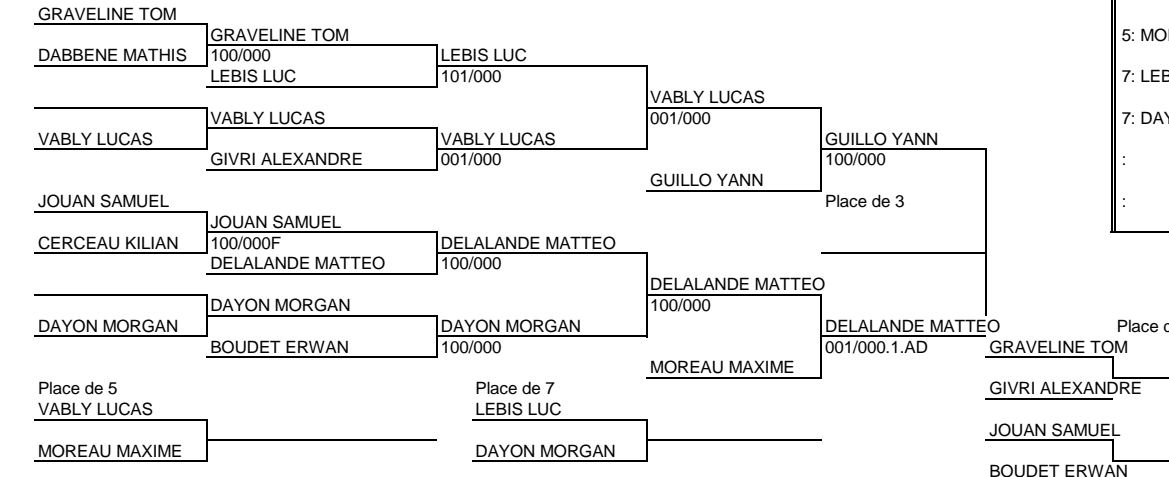

REPECHAGES