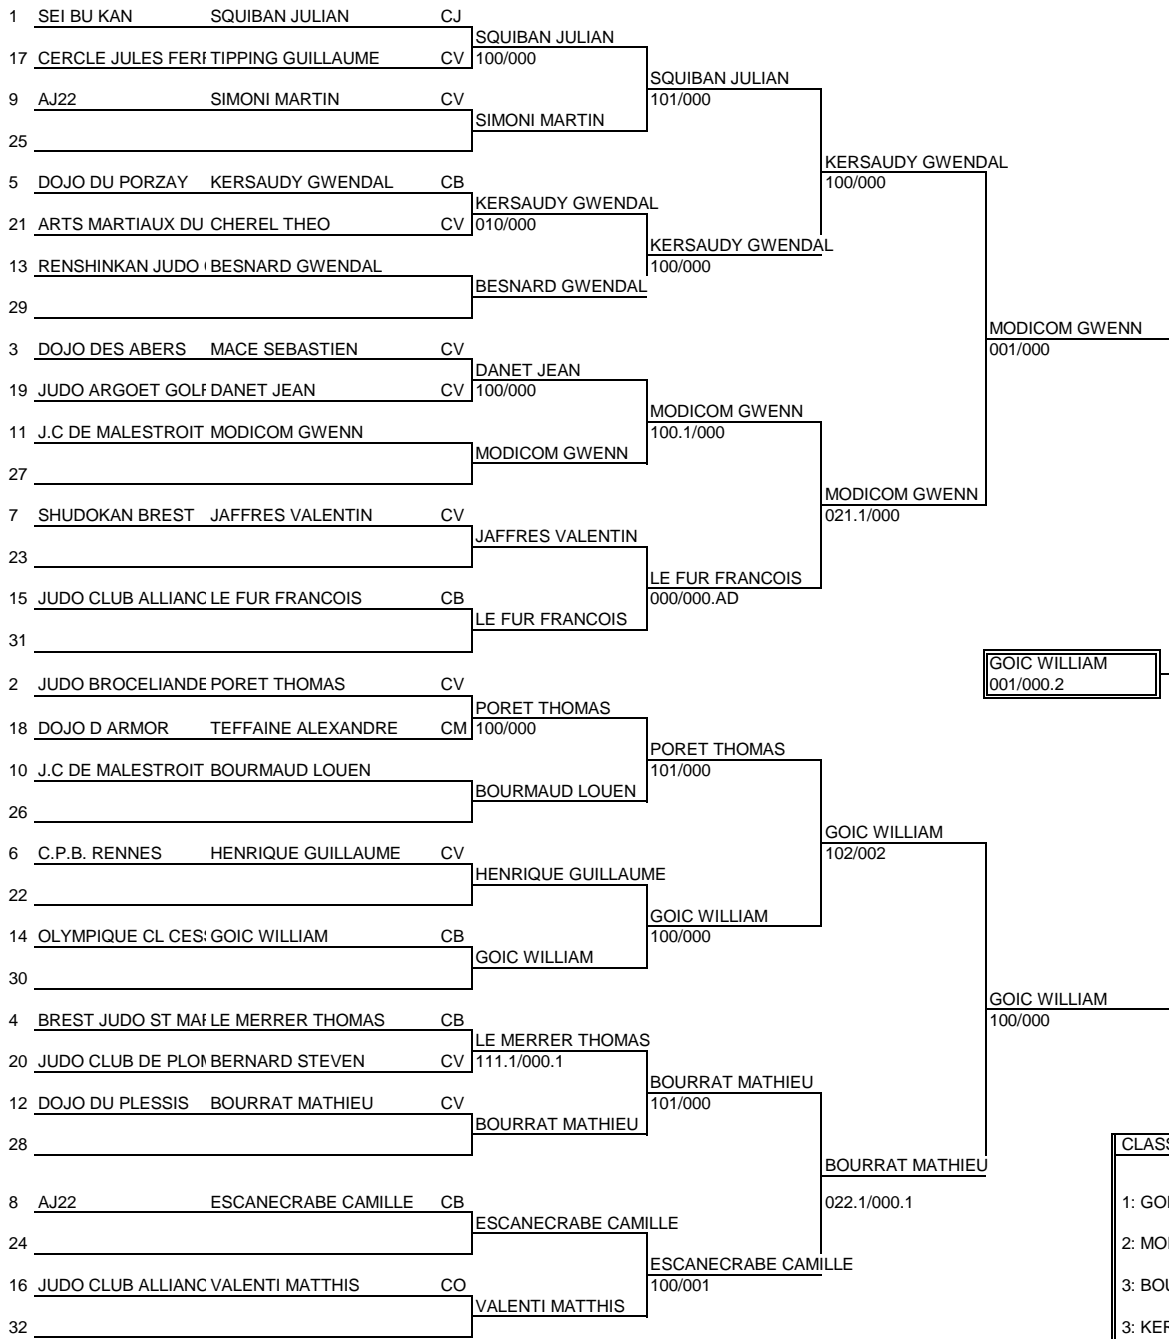

Fin des combats 16h 32

RESPONSABLE DE TABLE:

Quota:

-66Kg

CLASSEMENT	
1: LE BRETON BAPTISTE	J.C DE MALESTROIT
2: LANDURE VINCENT	JC GUESNOUSIEN
3: LE COSTOEC JOSEPH	DOJO DES 3 RIVIERES
3: LE GOUX YANN	AJ22
5: PABOEUF ALEXANDRE	JUDO BROCELIANDE
5: LE GUERSON PAUL	JUDO CLUB SARZEAU
7: QUILLIEC VALERIAN	KIAI CLUB BREST
7: DAGORN PIERRE-JEAN	DOJO DU PORZAY
:	
:	

-60Kg

CLASSEMENT	
1:	BERGOT THIBAUT DOJO DES ABERS
2:	QUEMENEUR FLORIAN ELORN- LEON- JUDO 29 (E-L)
3:	BOUZAZA SAMY OLYMPIQUE CL CESSON
3:	DASCIDRIDVAN JUDO CLUB ALLIANCE DU S
5:	OBLIN GUILLAUME J.C DE MALESTROIT
5:	BRUNEAU KILIAN DOJO DU PLESSIS
7:	BOSSEUR YOANN A.S.P.T.T. BREST
7:	LE MARRE THIBAUT JUDO CLUB DU PAYS GALLO
:	:
:	:

Place de 9
 LAGRANGE THOMAS
 SALAUN BAPTISTE
 JOUBREL ELWENN
 BOULC H SEZNI

-55Kg

CLASSEMENT	
1: GOIC WILLIAM	OLYMPIQUE CL CESSON
2: MODICOM GWENN	J.C DE MALESTROIT
3: BOURRAT MATHIEU	DOJO DU PLESSIS
3: KERSAUDY GWENDAL	DOJO DU PORZAY
5: DANET JEAN	JUDO ARGOET GOLFE
5: HENRIQUE GUILLAUME	C.P.B. RENNES
7: SQUIBAN JULIAN	SEI BU KAN
7: LE MERRER THOMAS	BREST JUDO ST MARC
:	
:	