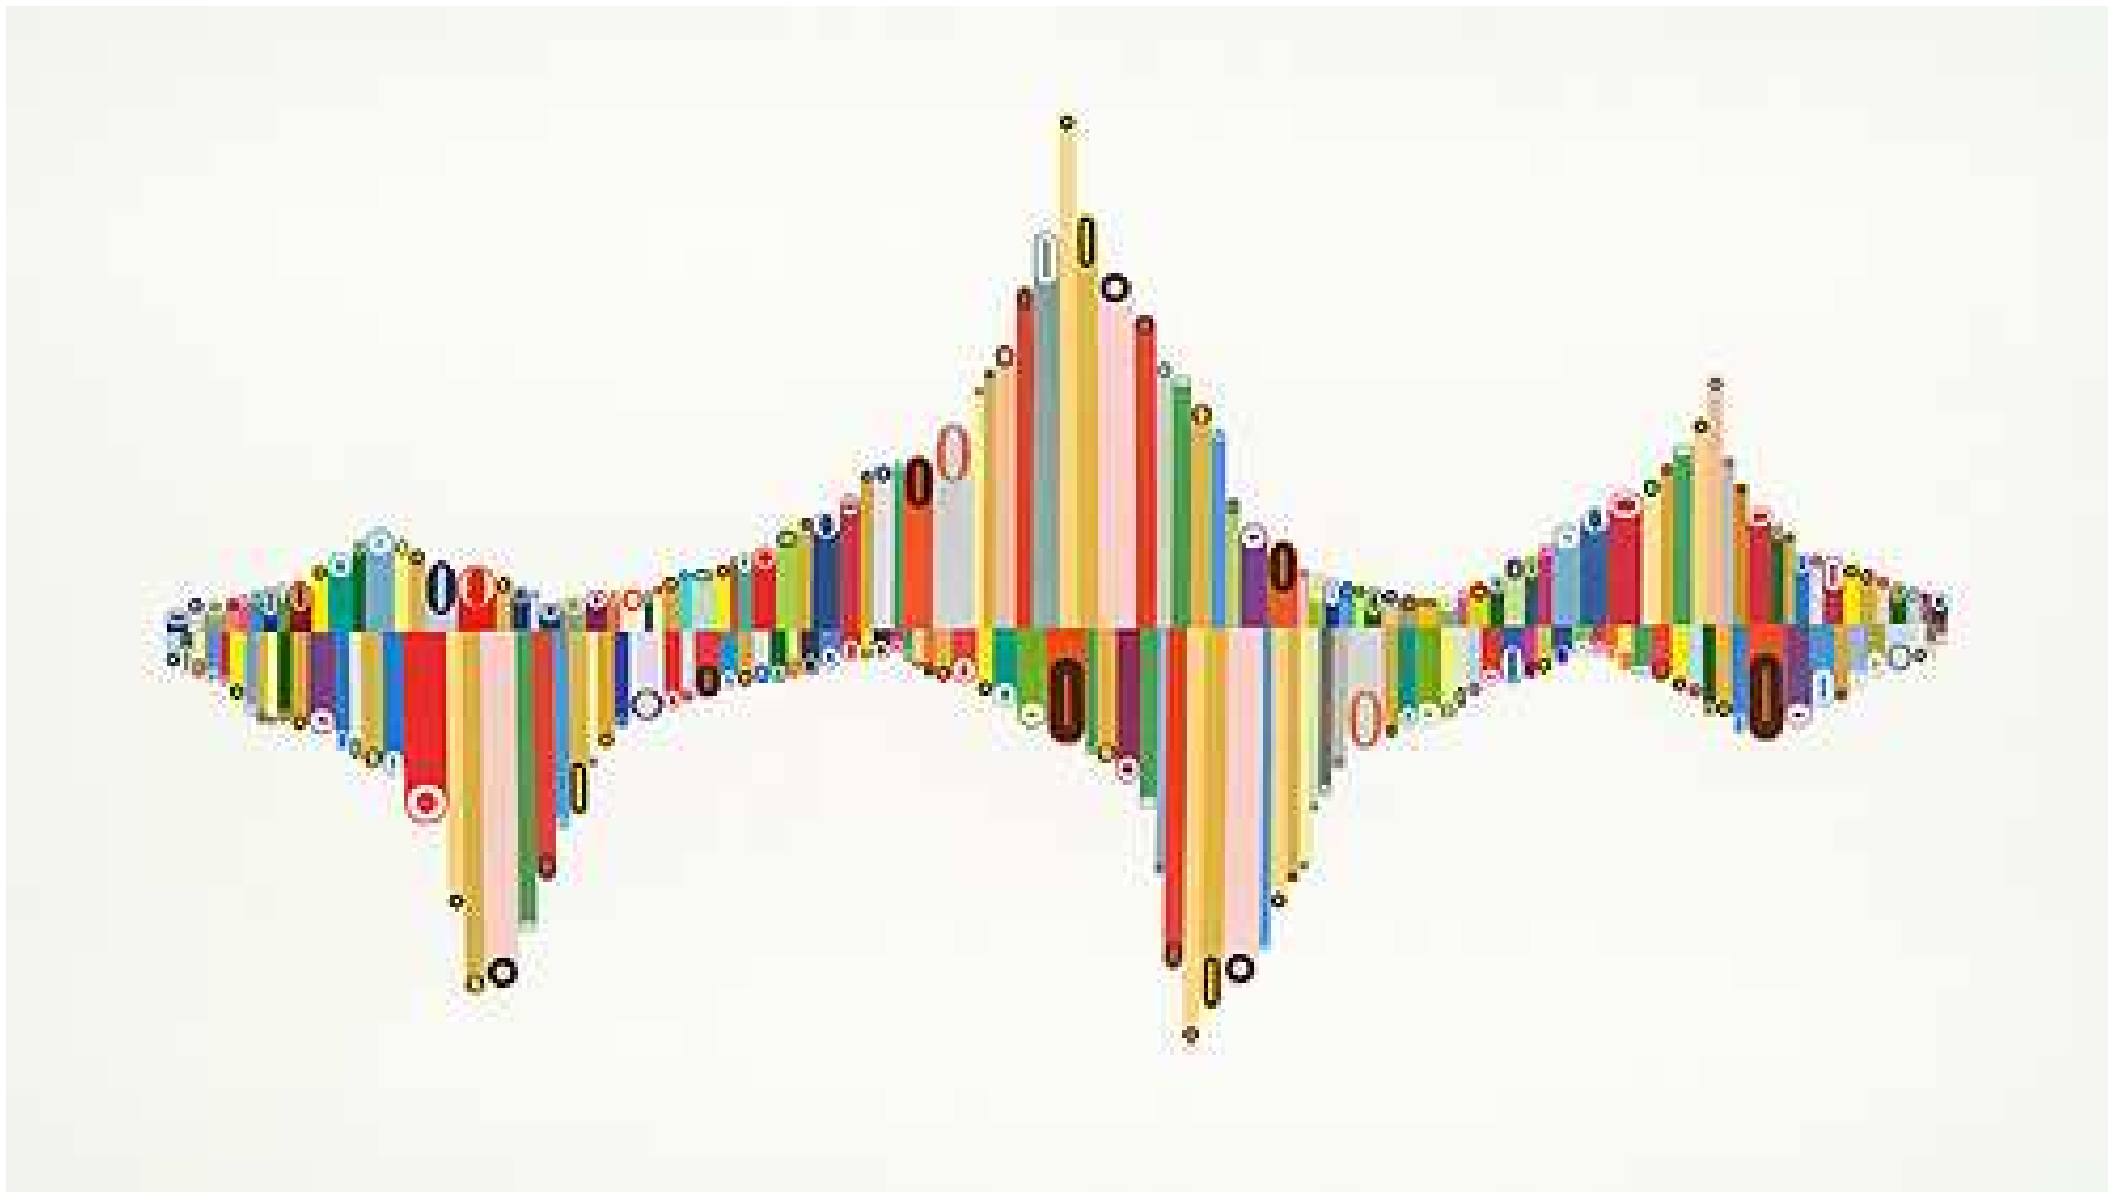

Greg LAMARCHE

né à New York en 1969

En classe, nous le connaissons pour ses collages faits de bandes et de lettres.

Greg LAMARCHE

On and On, 2010

Hand cut paper collage, 22.75 x 32.25 inches

© Greg Lamarche

Outflow 1, 2007 Paper collage, 9 x 6 inches