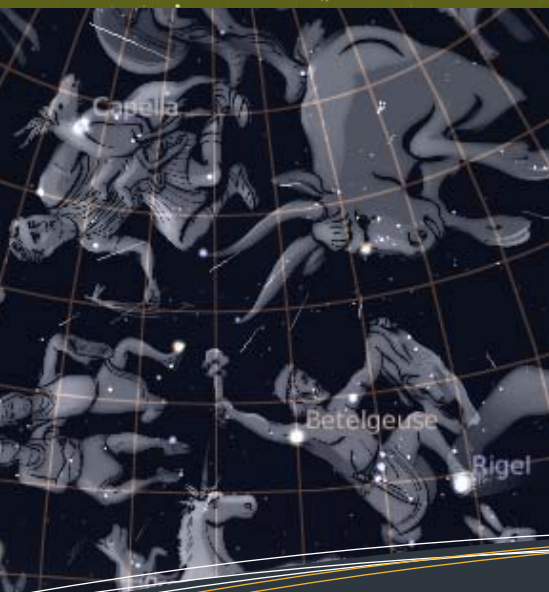

CIEL à la CARTE

Observatoire
Astronomique
du Mas des Grès