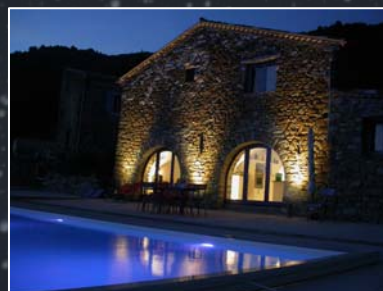

PRESTATIONS Célestes

Dans un cadre idéal pour créer votre Observatoire, venez installer votre instrumentation afin de pouvoir vous y connecter à distance sur Internet. Nous vous proposons la mise en place de votre Télescope + Caméra CCD avec ou sans monture à distance afin de rentabiliser votre investissement sur un nombre de nuits de connexion selon vos besoins.

Une station météorologique dédiée à l'astronomie permet de suivre en temps réel les conditions climatiques de vos observations. Une surveillance de vos matériels par camera IP. Liaison Internet symétrique afin de rapatrier vos images. Les montures proposées sont des Paramount ME ou des ASA Direct Drive. Possibilité de proposer son télescope auprès du public dans le cadre du programme Ciel à la carte. Programme de formation à l'utilisation des instruments sur Internet. Stages à destination des professeurs permettant à leur classe de se connecter et de réaliser des images astronomiques à distance et automatisée. Mutualisation de télescopes et synthèse de diamètre. Missions scientifiques. Location et hébergement astronomique à l'année.