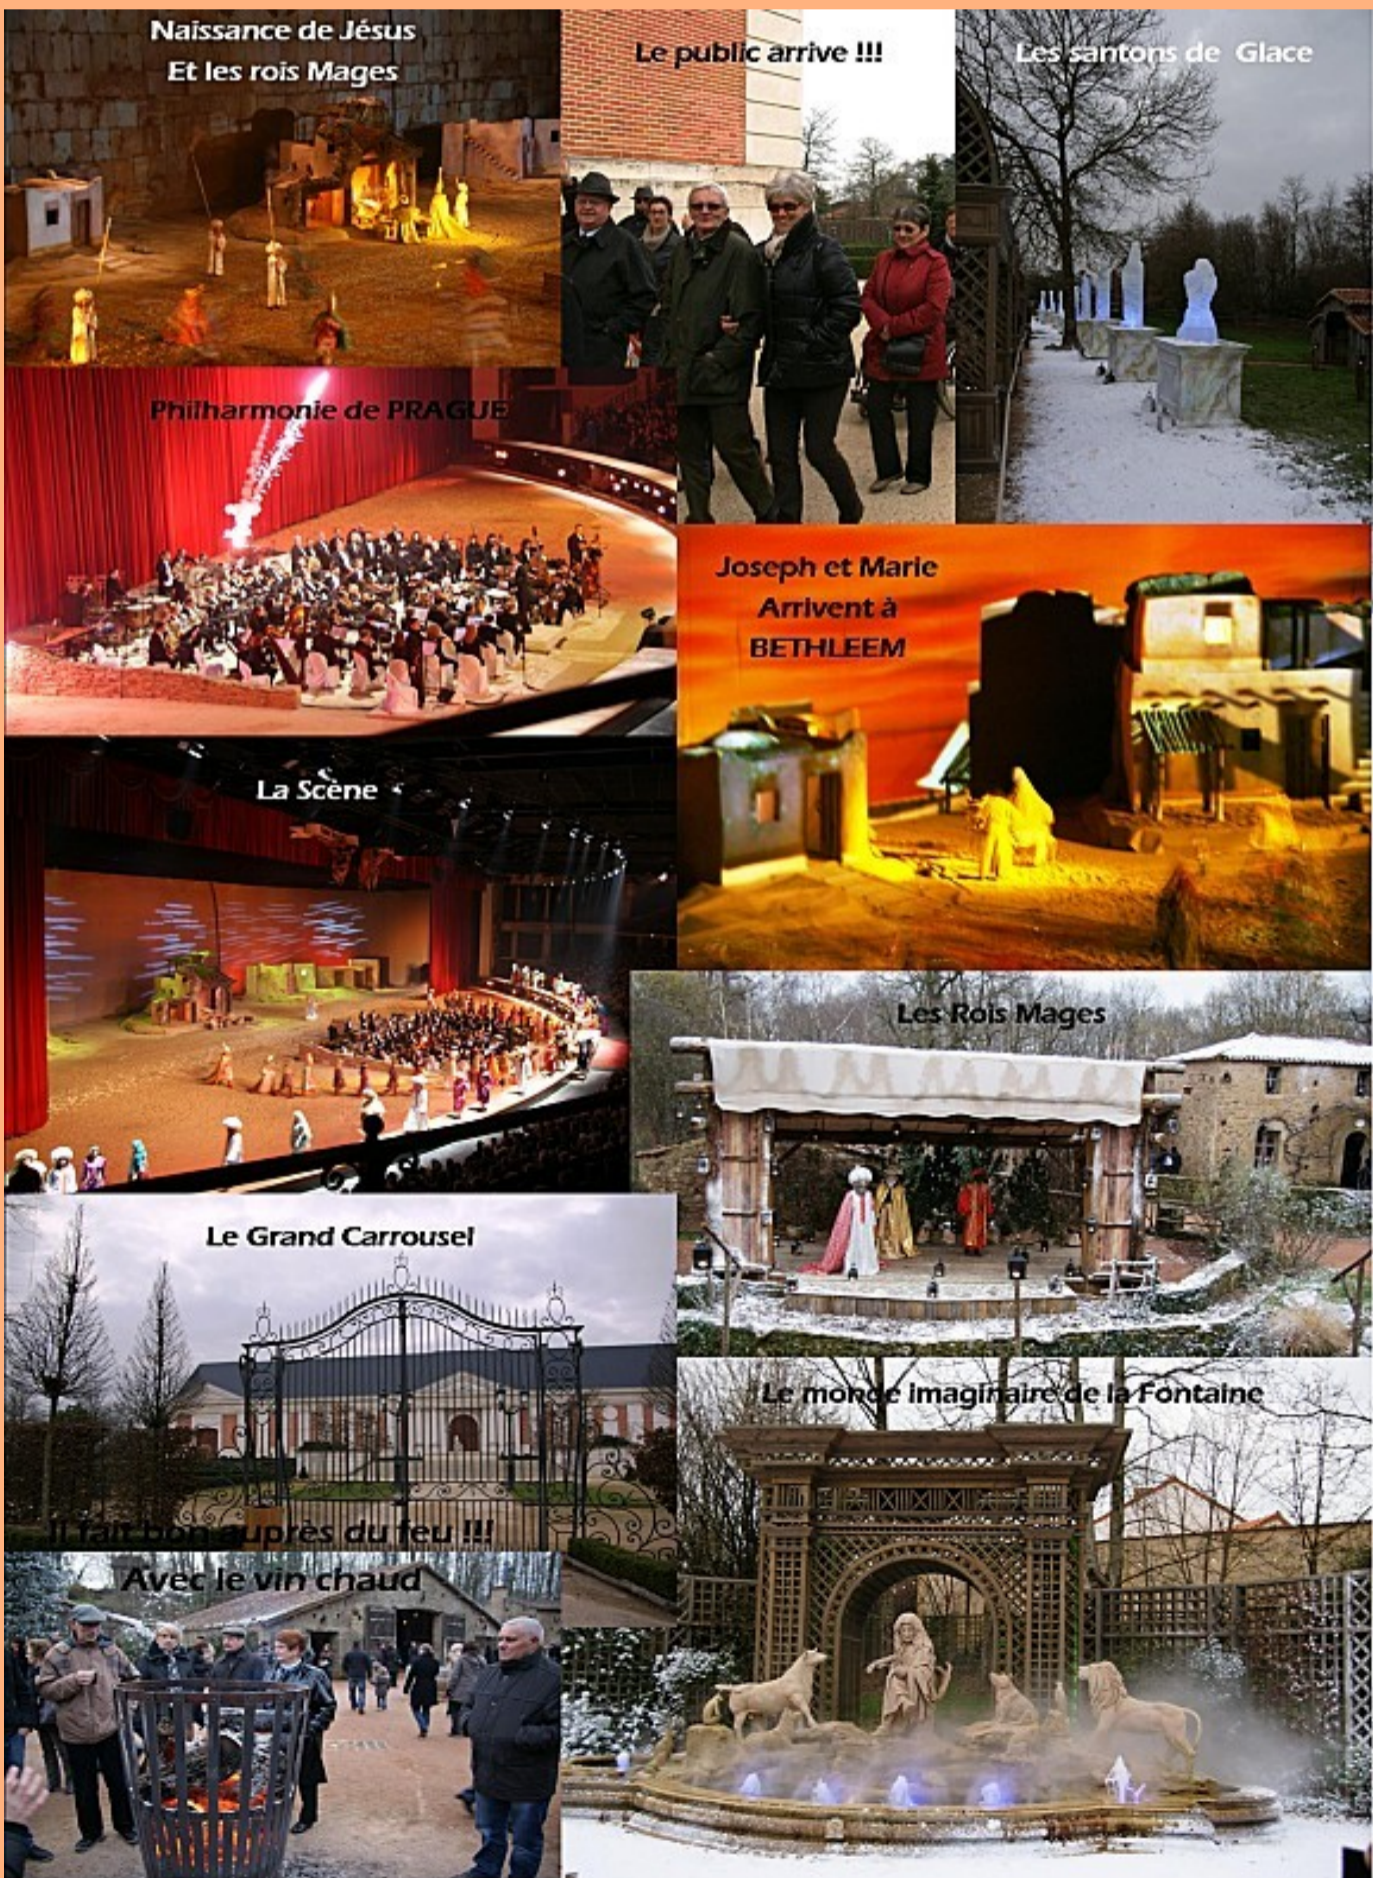

60 Amis
LSR 72 et
LSR PTT
Ont pu
Rencontrer la

légende de Noël
En Vendée au
PUY DU FOU

Tous très heureux
De leur journée,
C'est vers 20h30
Qu'ils sont de
Retour au MANS
Avec plein
d'étoiles dans
Les yeux

Naissance de Jésus
Et les rois Mages

Le public arrive !!!

Les santons de Glace

Philharmonie de PRAGUE

Joseph et Marie
Arrivent à
BETHLEEM

La Scène

Les Rois Mages

Le Grand Carrousel

Le monde imaginaire de la Fontaine

Avec le vin chaud

Il fait bon auprès du feu !!!