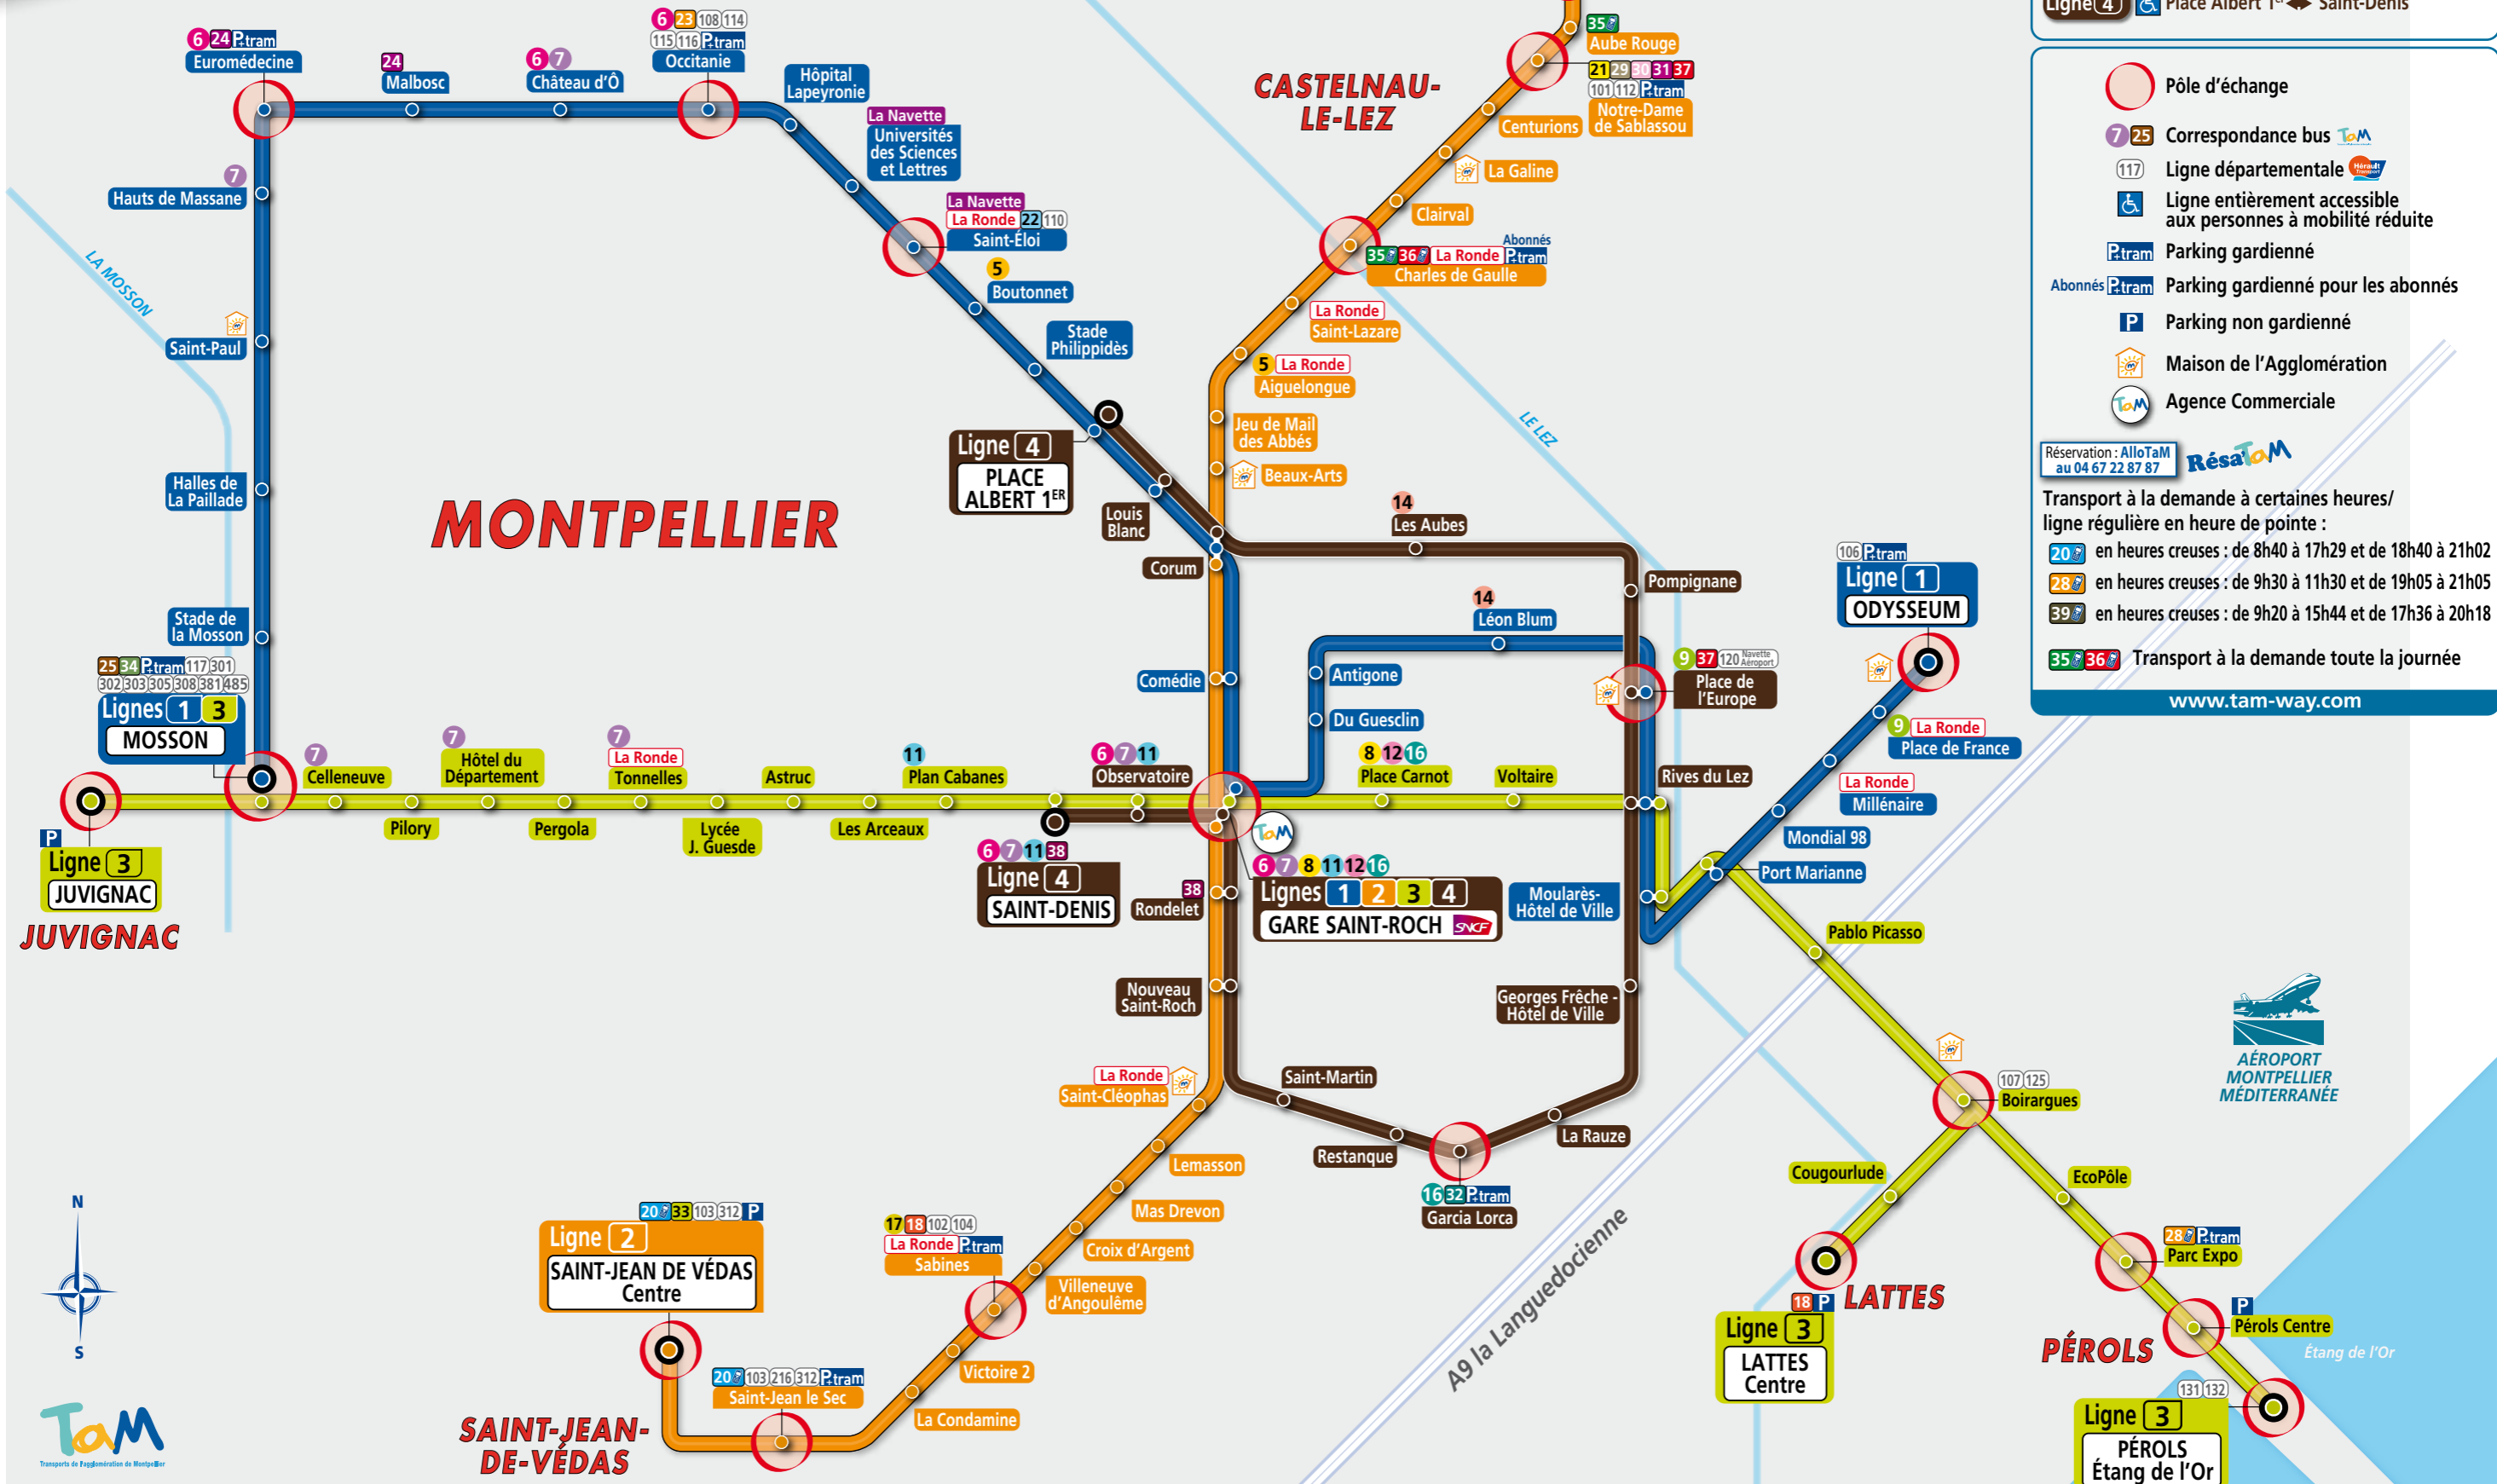

LE RÉSEAU DE TRAMWAY de MONTPELLIER AGGLOMÉRATION

4 lignes de tramway

- Ligne 1 Mosson ↔ Odysseum
- Ligne 2 Saint-Jean de Védas Centre ↔ Jacou
- Ligne 3 Juvignac ↔ Lattes Centre/Pérols Étang de l'Or
- Ligne 4 Place Albert 1^{er} ↔ Saint-Denis

- Pôle d'échange
- Correspondance bus ToM
- Ligne départementale Hérault
- Ligne entièrement accessible aux personnes à mobilité réduite
- Parking gardienné
- Parking gardienné pour les abonnés
- Parking non gardienné
- Maison de l'Agglomération
- Agence Commerciale

Réservation: AlloTaM au 04 67 22 87 87

Transport à la demande à certaines heures/
ligne régulière en heure de pointe :

- en heures creuses : de 8h40 à 17h29 et de 18h40 à 21h02
- en heures creuses : de 9h30 à 11h30 et de 19h05 à 21h05
- en heures creuses : de 9h20 à 15h44 et de 17h36 à 20h18
- Transport à la demande toute la journée