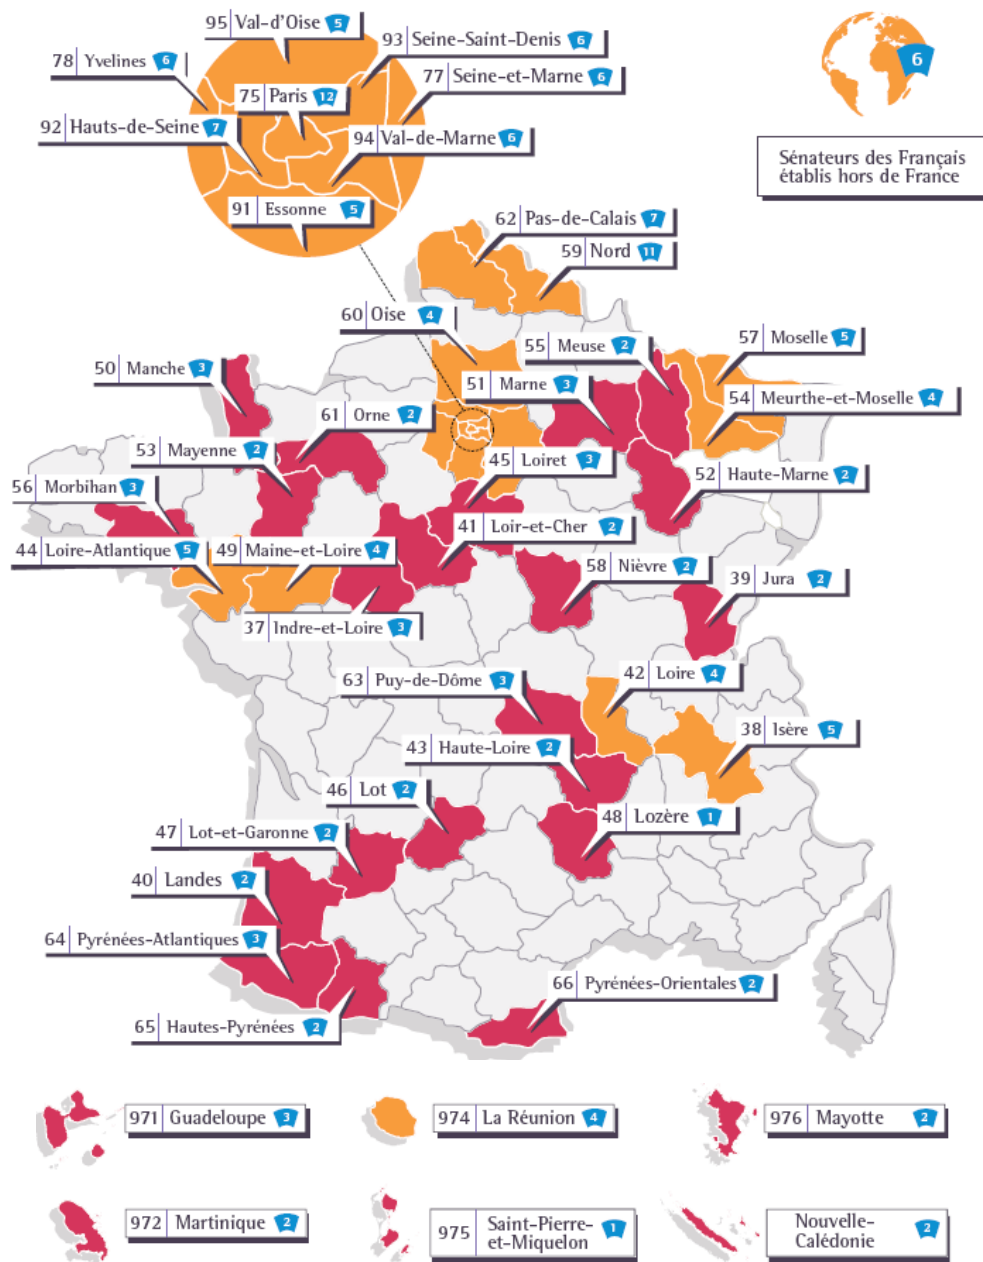

ÉLECTIONS SÉNATORIALES

SÉRIE 1

SCRUTIN DU 25 SEPTEMBRE 2011

RÉSULTATS OFFICIELS DU MINISTÈRE DE L'INTÉRIEUR

Mode de scrutin

Majoritaire | Représentation Proportionnelle | Nombre de sièges à pourvoir

LISTE DES ABRÉVIATIONS UTILISÉES

LIBELLÉ	SIGNIFICATION
EXG	Extrême gauche
PG	Parti de gauche
COM	Communiste
SOC	Socialiste
RDG	Radical de Gauche
DVG	Divers gauche
VEC	Europe Écologie les Verts
ECO	Écologiste
REG	Régionaliste
AUT	Autres
MODM	MODEM
UMP	Union pour un Mouvement Populaire
MAJ	Majorité présidentielle
DVD	Divers droite
FN	Front National
EXD	Extrême droite

I. – FRANCE MÉTROPOLITAINE

37 – INDRE-ET-LOIRE

Sénateurs sortants : 3
 Mme Marie-France BEAUFILS (CRC-SPG)
 M. Yves DAUGE (Soc.)
 M. Dominique LECLERC (UMP)

3 sièges à pourvoir
 Scrutin majoritaire

		<u>1^{er} Tour</u>	<u>2^e Tour</u>
Nombre d'électeurs inscrits.....		1444	1444
Nombre de votants		1439	1433
Nombre de suffrages exprimés...		1415	1414
Majorité absolue		708	
		<u>Voix</u>	<u>Voix</u>
M. LECLERC Dominique, Sénateur sortant Mme ARNAULT Nadège	UMP	598	661
M. GODEFROY Gilles M. POUSSARD Fabien	FN	43	47
Mme DE LA CRUZ Yolande M. BRUNEAU Philippe	DVD	277	
M. FILLEUL Jean-Jacques Mme CHAIGNEAU Martine	SOC	665	732 ÉLU
M. LOUAULT Pierre Mme SENECHAL Isabelle	MAJ	468	
M. GERMAIN Jean, Maire Mme RIOCREUX Stéphanie	SOC	698	745 ÉLU
Mme BEAUFILS Marie-France, Sénatrice sortante M. CHARBONNIER Jacky	COM	697	738 RÉÉLUE