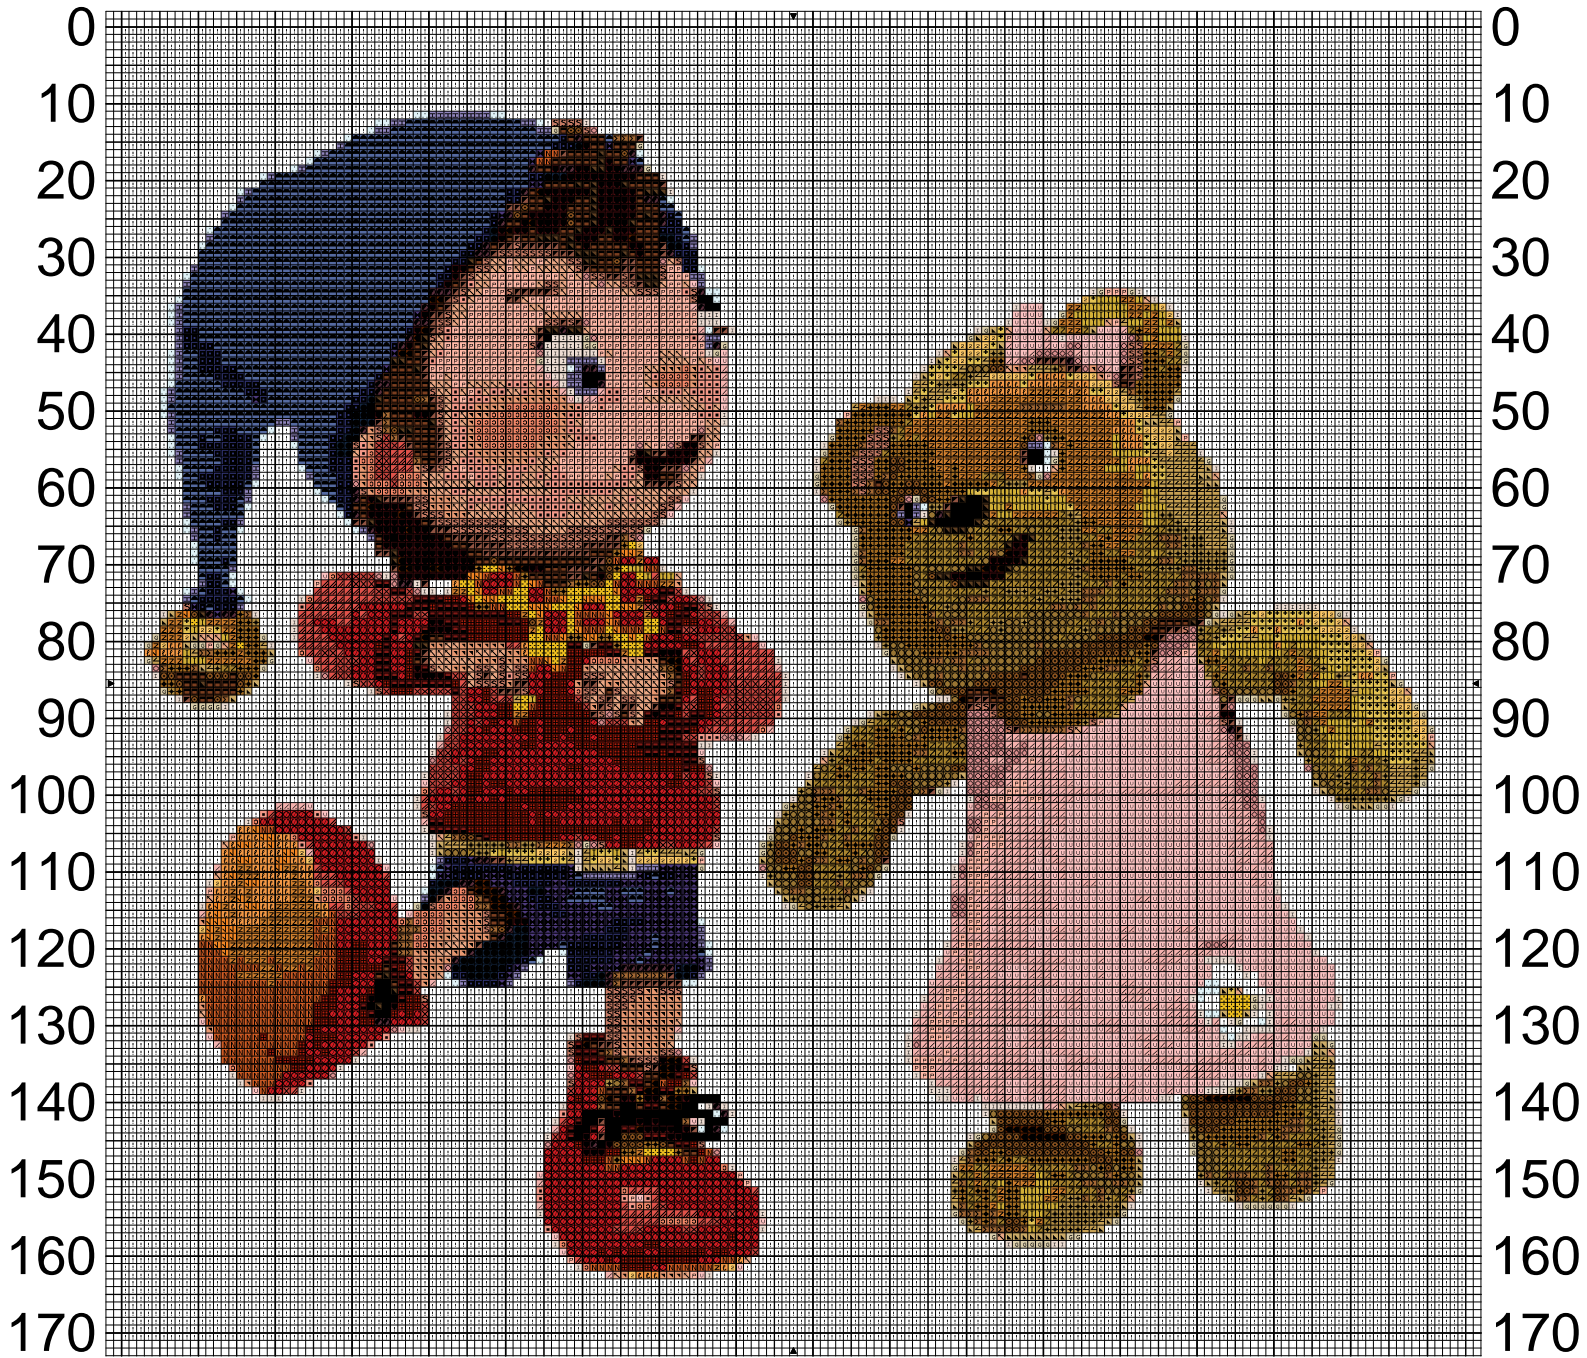

oui oui et mirou

0 10 20 30 40 50 60 70 80 90 100 110 120 130 140 150 160 170

0 10 20 30 40 50 60 70 80 90 100 110 120 130 140 150 160 170

Copyright © <http://fourmicotyfourmicoton.over-blog.fr>