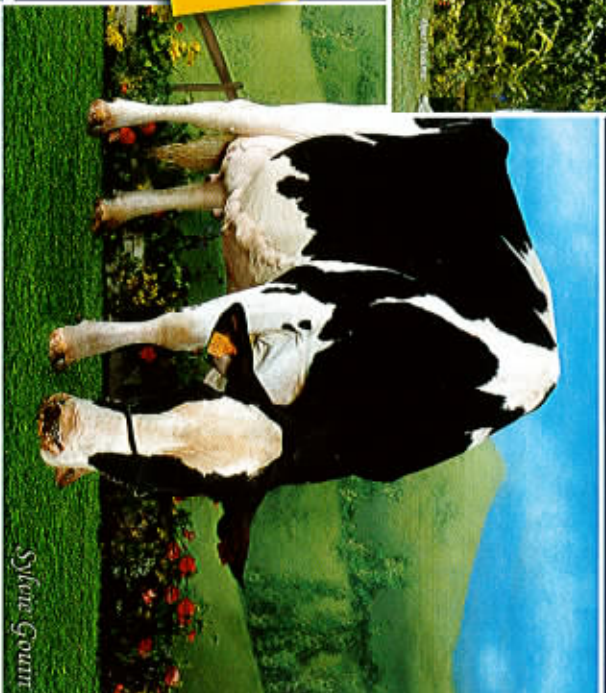

Jendredi 19 septembre 2013

Lieu-Dit Kerovel - Grand Champ (Morbihan)

Fléchage depuis le bourg de Grand Champ

TRANSPORT DES ANIMAUX

Un transporteur sera présent sur place. Vous pourrez organiser l'eménagement et la livraison de vos achats avec lui, si besoin.

Morbihan
Septembre 2013

DISPERSION du troupeau André BERNARD

Le jeudi 19 septembre 2013
à Grand Champ (Morbihan)

Photo : Jean-Luc Cacheval

**Meilleur troupeau
du Morbihan en Note Globale
depuis 8 ans.**

Famille GINETTE

60 % du troupeau issu de cette profonde famille de vaches US dont on remonte le pedigree au début du siècle dernier

SULTANE,
1^{ère} de section National Pau 2004

Sylvain Gourin

SULTANE EX-90 (Lee x Kemview)
Grande championne du Morbihan en 2006