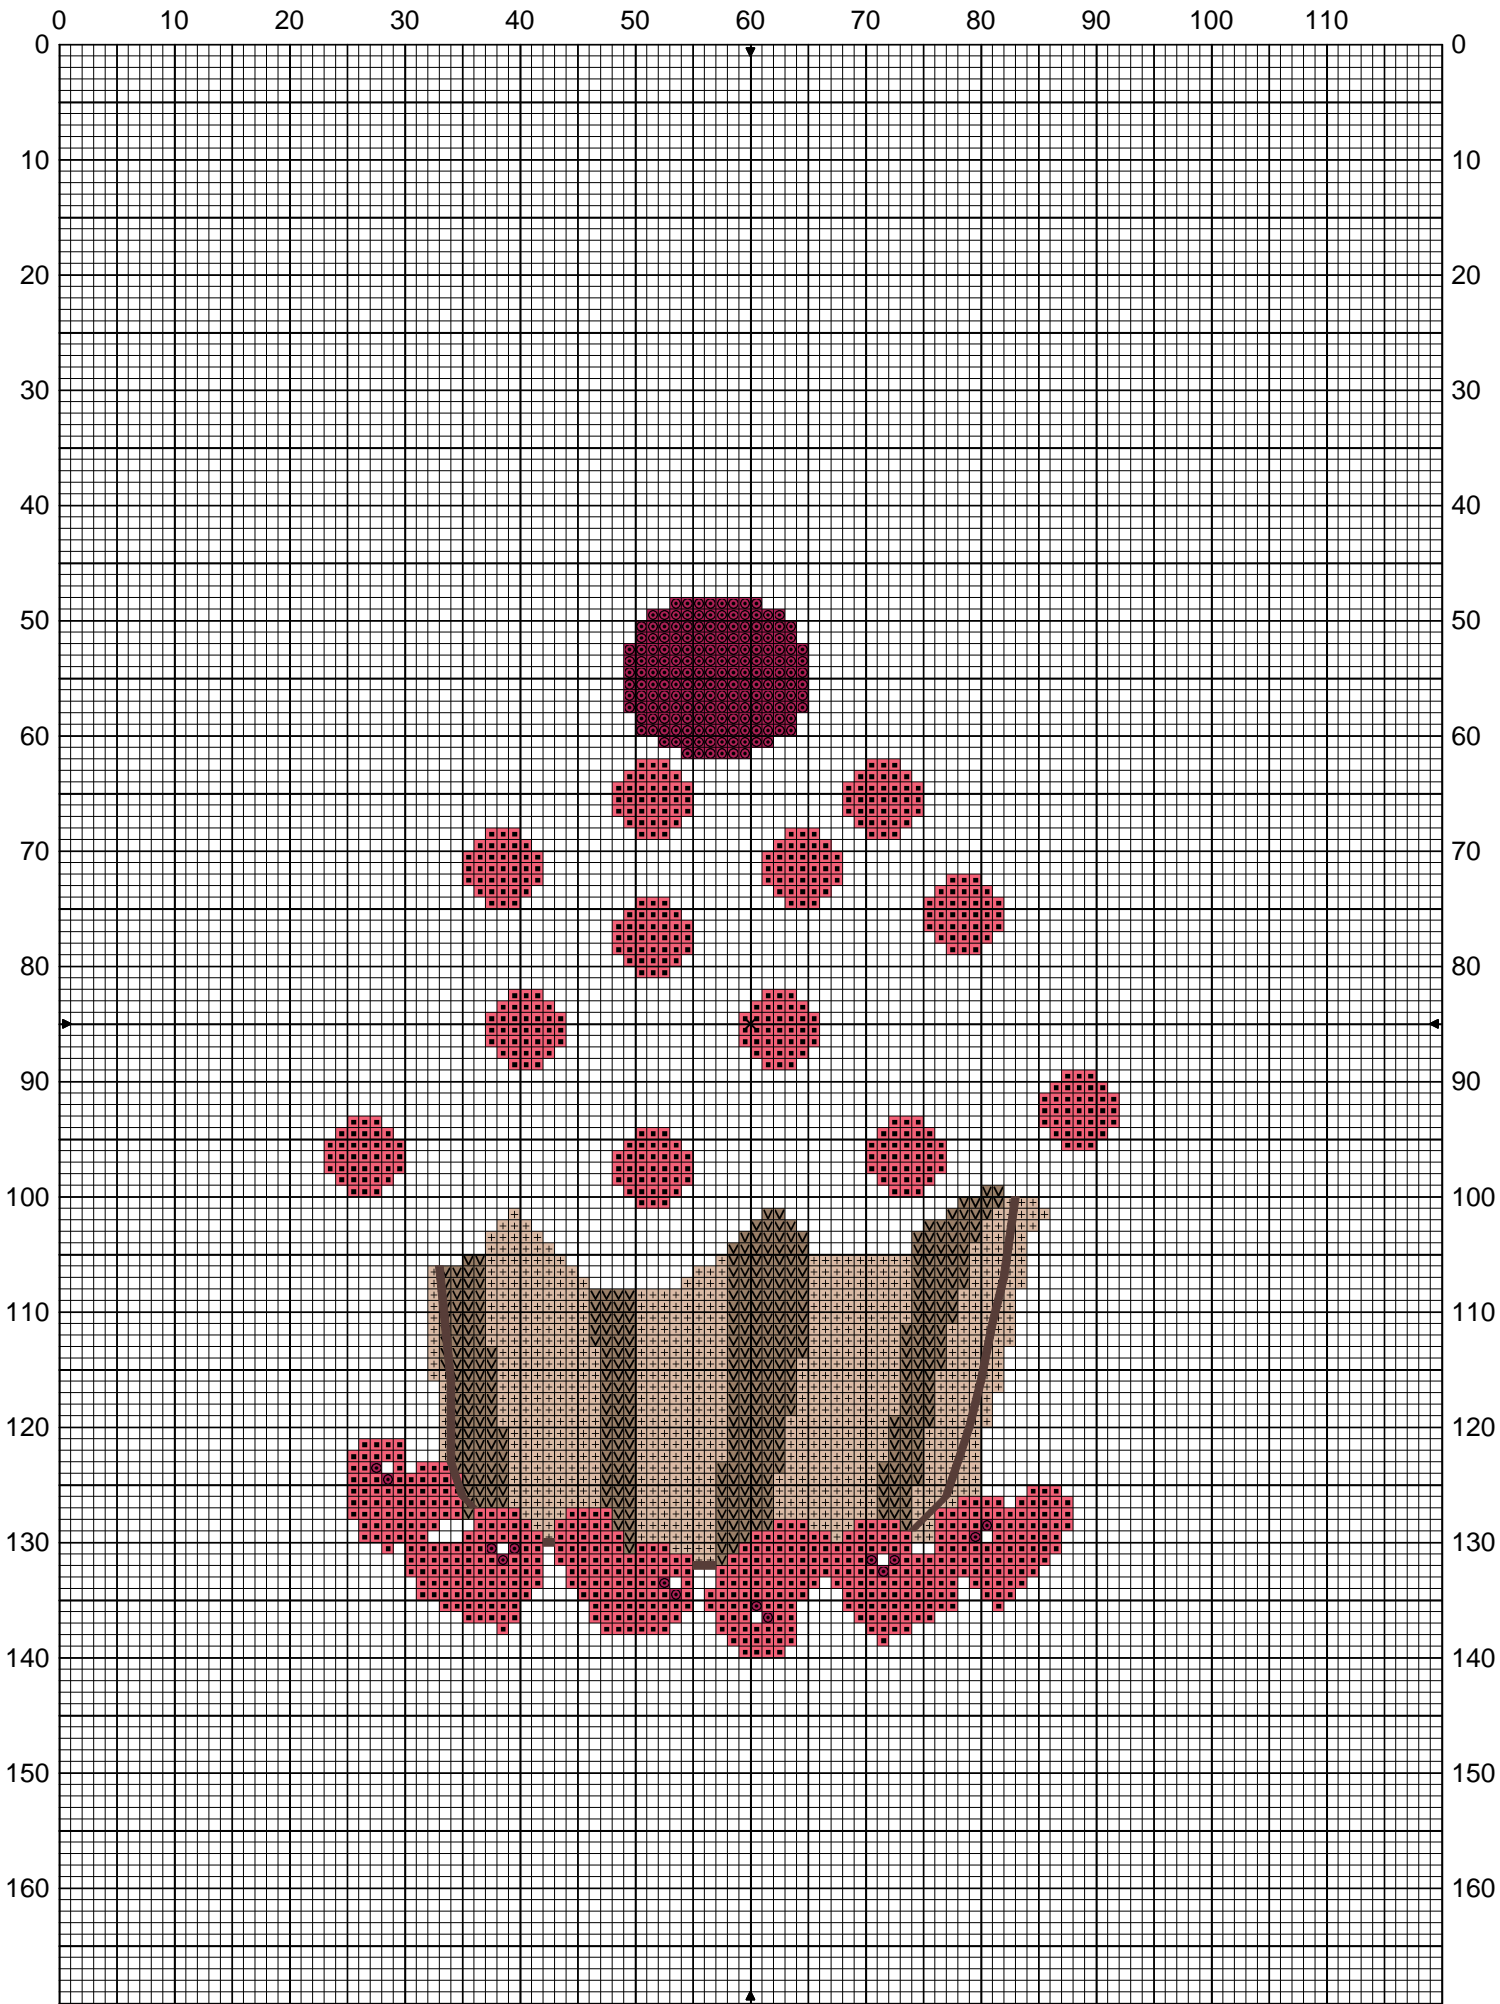

SAL Mystère Gourmand - Objectif 8

SAL Mystère Gourmand - Objectif 8

		DMC
Rose fc		956
Fuchsia fc		601
Brun passé my		612
Chair tr cl		3774

Points arrière

—————Cacao fc 779

Nombre de points : 69 x 92

Design Area 9.7 x 13.0 cm at 71 sts per 10cm

Note : La croix noire représente la milieu de la grille.

Dessiné par: Les loisirs de LN

Copyright © Les loisirs de LN - <http://lesloisirsdeln.over-blog.com/>