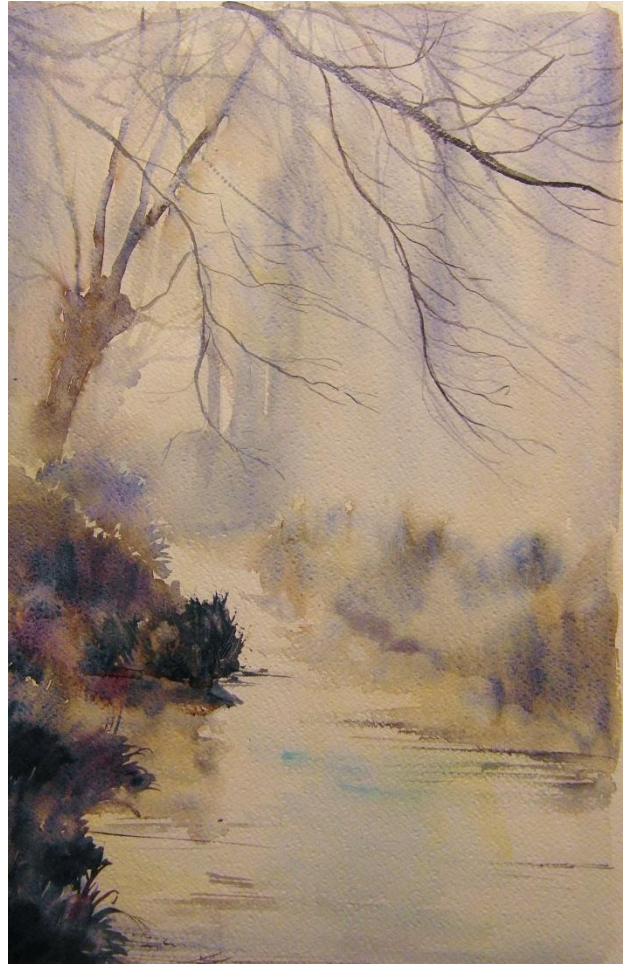

STAGE AVEC THIERRY LEGUME

THEME : au bord de l'eau.
Sur le terrain.

DATE : vendredi 14 et samedi 15 juin

HORAIRE : 9h30 – 17h30 (prévoir un pique-nique)
Possibilité de covoiturage au départ de Wassy.

PUBLIC : stage destiné aux personnes qui souhaitent découvrir ou approfondir la peinture à l'aquarelle en plein air.

PRIX : 70€ la journée, 120€ les deux jours.
5 stagiaires minimum, 12 au maximum.

MATERIEL : Votre matériel habituel fera l'affaire.

- 3 pinceaux, 1 bloc dessin (14,9 X 21 cm), 1 bloc aquarelle encollé des quatre côtés, 35,5 X 51 cm.
- Pour le confort : un siège pliant, une table, pourquoi pas un parasol, chapeau, lunettes de soleil, anti-moustiques.

Pour plus de renseignements : legume.thierry@neuf.fr

Sites Internet : <http://maisonaquarelle.free.fr> ou www.legumethierry.com