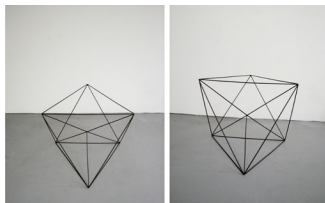

(c) Maud Maffei

(c) Laura Buttons

Parallèles singuliers

Maud Maffei, Laura Buttons, Anais Khatchikian, Eloise Callewaert s'intéressent à l'occupation subjective de l'espace, comme des paysages parallèles dissimulés sur notre route.

Exposition présentée à l'inattendue - Galerie de la Maison des initiatives étudiantes
En partenariat avec l'Envolée bleue
Chargée de programmation: Anais de Senneville
avec Nicolas Olivares (commissaire invité)

+ D'INFOS :
galerie-linattendue.com

l'inattendue !

GALERIE DE LA MAISON DES INITIATIVES ÉTUDIANTES

l'inattendue ! offre aux jeunes artistes contemporains un cadre d'exposition privilégié.

Situé en plein cœur du Marais, à deux pas de la Place des Vosges, cet espace est entièrement consacré à la création émergente : plasticiens, peintres, photographes, vidéastes et performers étudiants ont désormais leur vitrine pour présenter leurs œuvres.