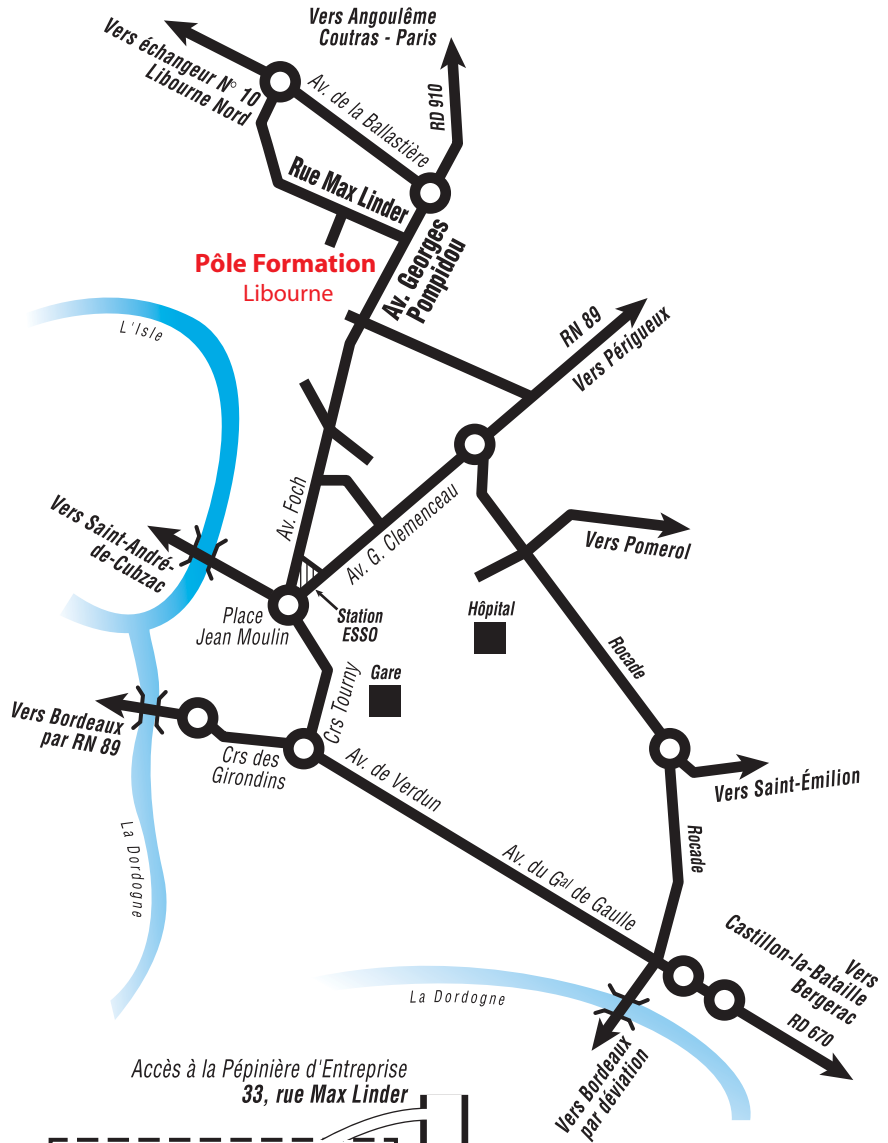

## Plan d'accès

### Depuis le centre de Libourne,

- Prendre la direction "Angoulême".
- A partir du rond-point de la place Jean Moulin, continuer en direction d'Angoulême en laissant à droite la station ESSO sur environ 2,5 km.
- Passer le 2nd feu tricolore et 100 m après, prendre la 1ère à gauche (rue Max Linder).

### Depuis l'autoroute à péage A89,

- Prendre la sortie n°10 Libourne Nord.
- Suivre Libourne Centre.
- Après le 4ème rond-point, prendre la 1ère rue à droite.

### GPS :

Longitude : 0° 14' 6" 60 W

Latitude : 44° 56' 13" 80 N