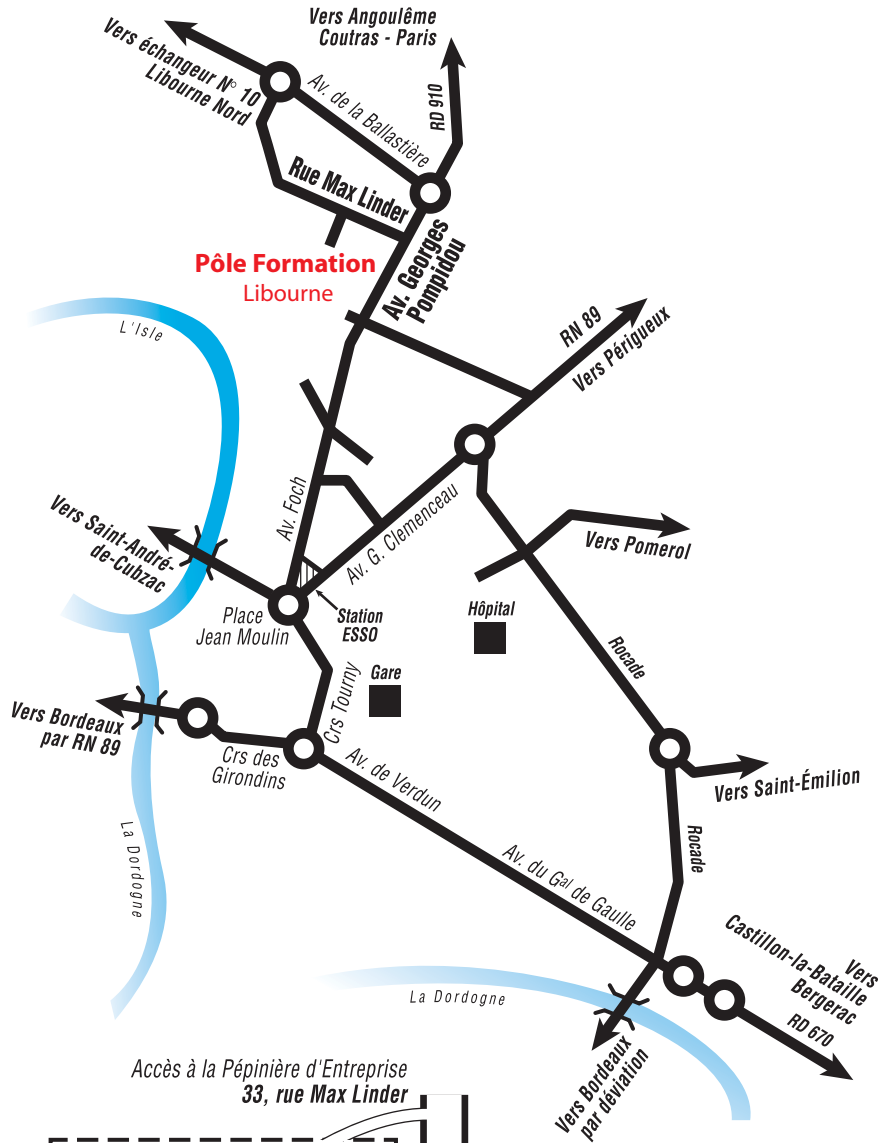

Pôle Formation Libourne

ACIFOP LIBOURNE - AQUITCOM - ILFA

7 bis rue Max Linder - 33500 Libourne - Tél. 05 57 25 40 40

Plan d'accès

Depuis le centre de Libourne,

- Prendre la direction "Angoulême".
- A partir du rond-point de la place Jean Moulin, continuer en direction d'Angoulême en laissant à droite la station ESSO sur environ 2,5 km.
- Passer le 2nd feu tricolore et 100 m après, prendre la 1ère à gauche (rue Max Linder).

Depuis l'autoroute à péage A89,

- Prendre la sortie n°10 Libourne Nord.
- Suivre Libourne Centre.
- Après le 4ème rond-point, prendre la 1ère rue à droite.

GPS :

Longitude : 0° 14' 6" 60 W

Latitude : 44° 56' 13" 80 N

Plan du site