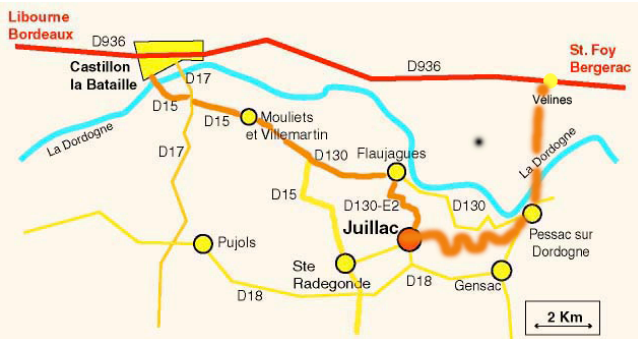

## 8<sup>ème</sup> Marché artisanal de Noël

Château Font-Vidal

7-8-9 et 10 Décembre 2012

Dimanche 9 Décembre

Exposition de Vieilles Voitures

Restauration sur place

Foire aux Vins et Spiritueux  
 "Spécial Noël"