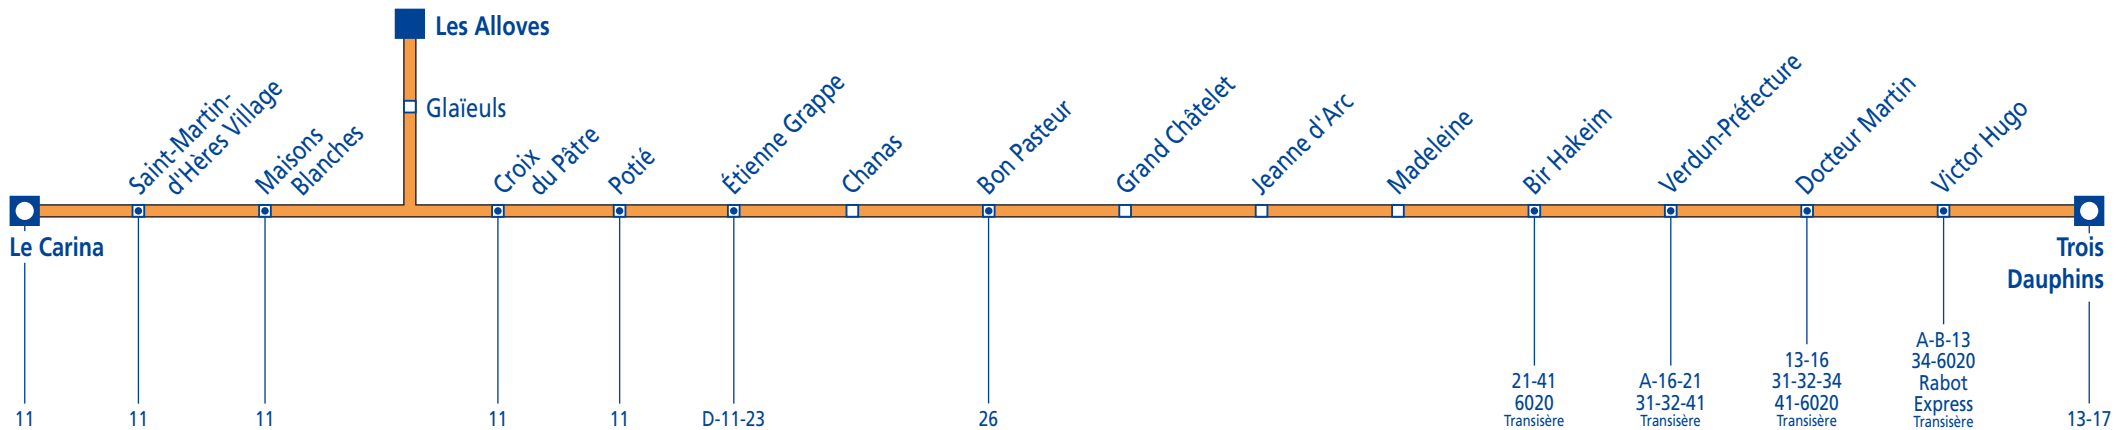

33

Direction :

SAINT-MARTIN-D'HÈRES **Le Carina** - SAINT-MARTIN-D'HÈRES **Les Alloves** - GRENOBLE **Trois Dauphins**

Cliquez sur l'arrêt de votre choix, pour consulter les horaires