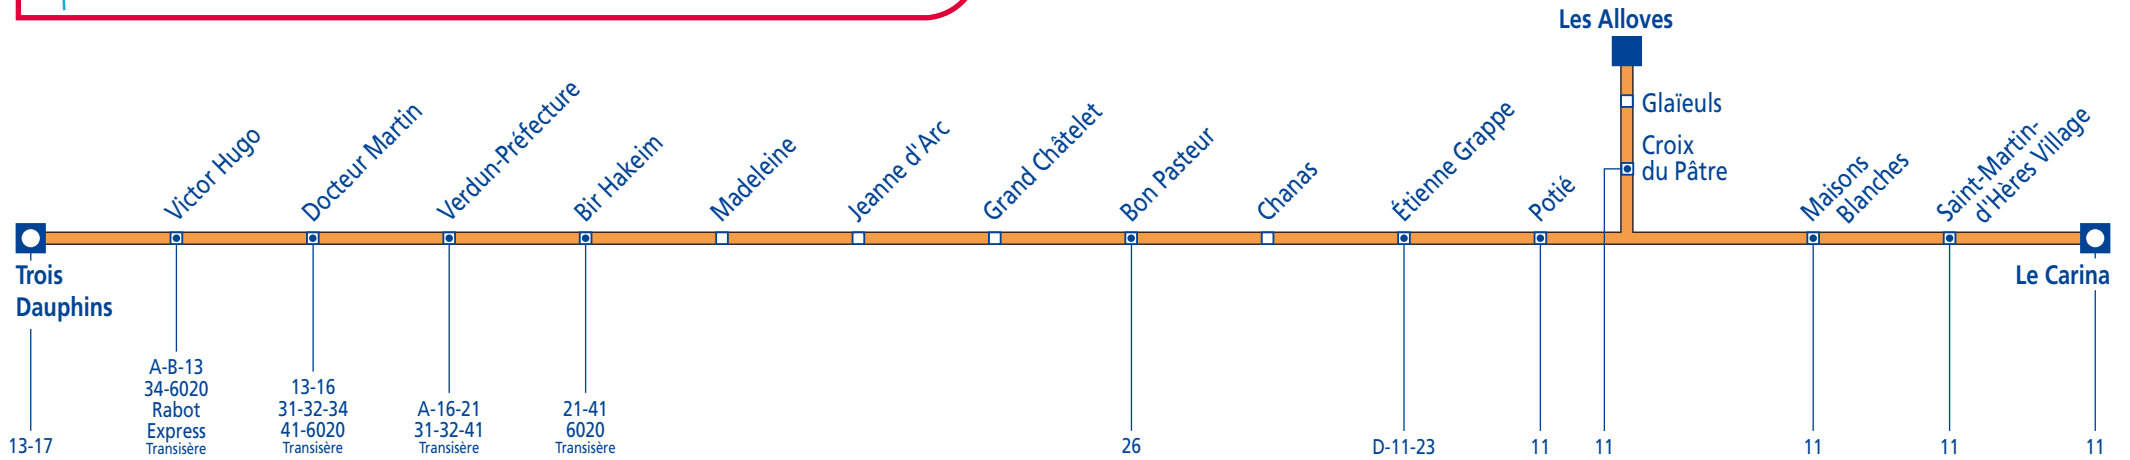

33

Direction :

GRENOBLE **Trois Dauphins** - SAINT-MARTIN-D'HÈRES **Les Alloves** - SAINT-MARTIN-D'HÈRES **Le Carina**

Cliquez sur l'arrêt de votre choix, pour consulter les horaires

33

Direction :

SAINT-MARTIN-D'HÈRES **Le Carina** - SAINT-MARTIN-D'HÈRES **Les Alloves** - GRENOBLE **Trois Dauphins**