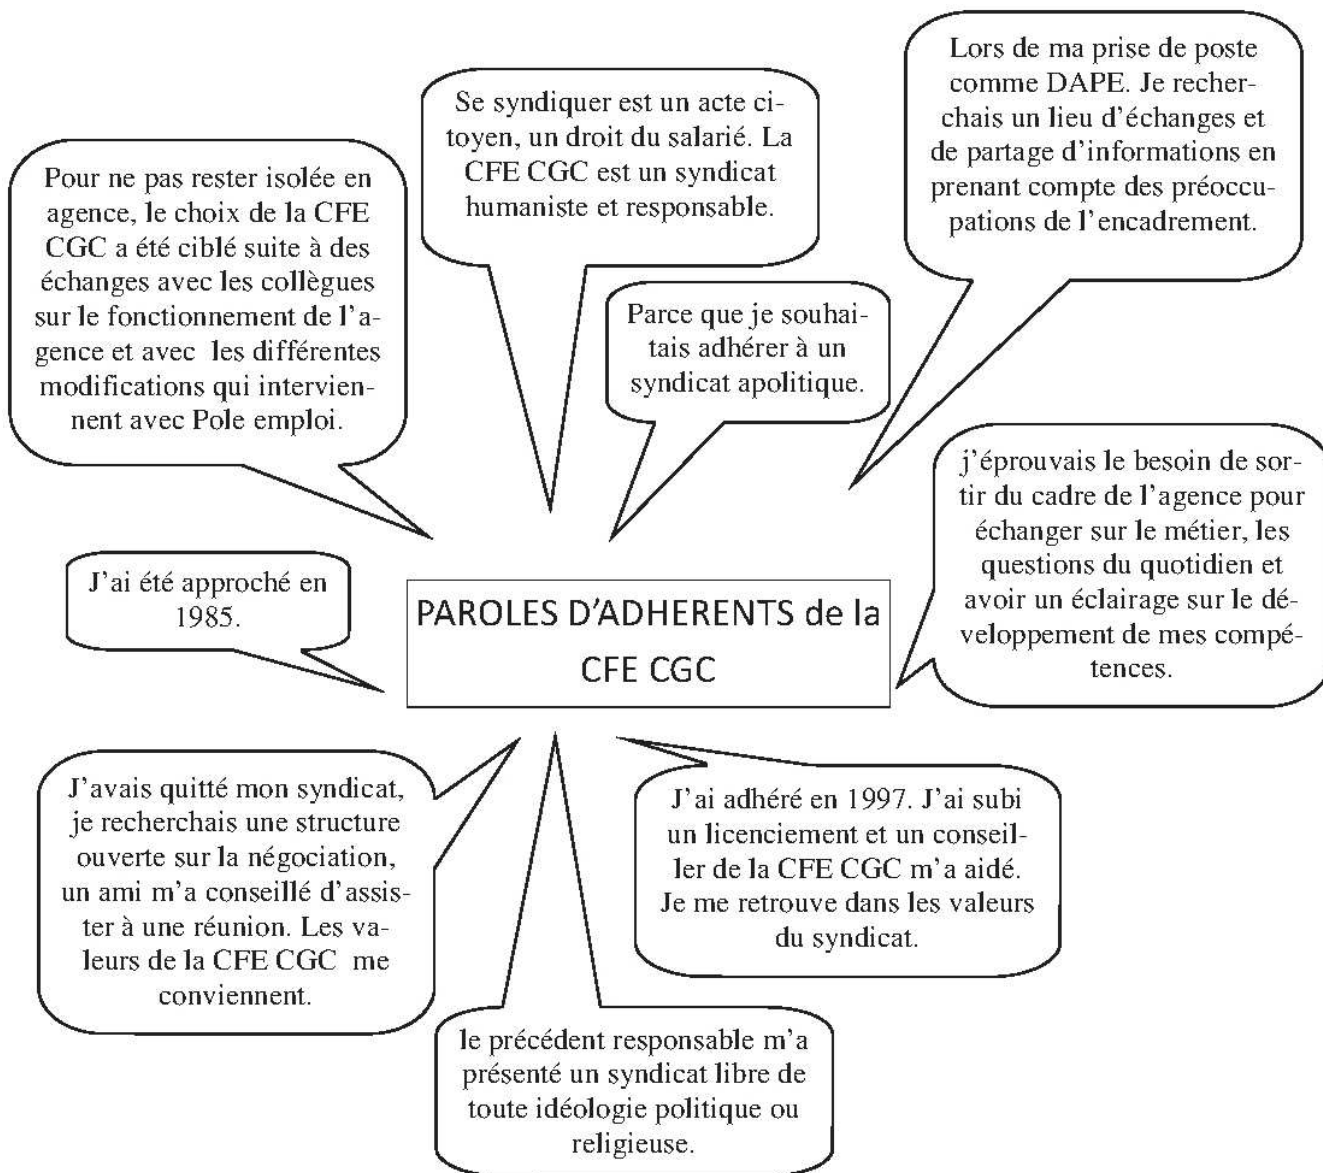

Le + syndical

Osez la différence !!!

Contactez nous, syndiquez-vous :

06 34 46 36 15

[✉: syndicat.cfe-cgc-pdl@pole-emploi.fr](mailto:syndicat.cfe-cgc-pdl@pole-emploi.fr)

[🌐 http://www.cfecgc-metiersdelemploi.fr/](http://www.cfecgc-metiersdelemploi.fr/)