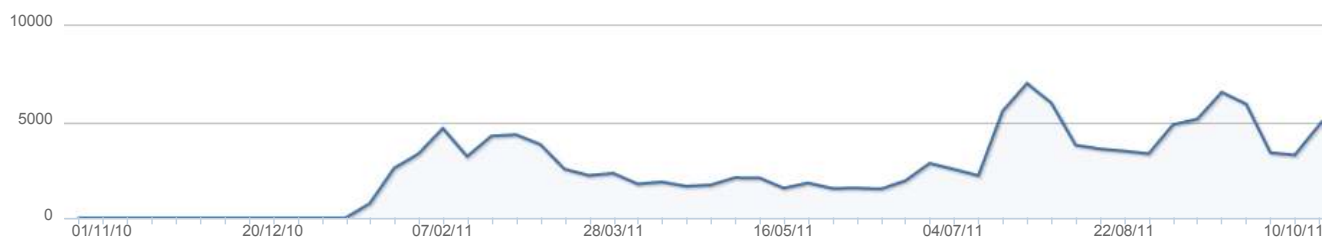

## Pages visitées

WebStat

Visites Provenance Utilisation Navigateur & systèmes Paramètres

Aperçu graphique: Semaines Domaine: tpamps.fr Période: 29/10/2010 - 25/11/2011

Visites

152458 Visites totales

Valeurs importantes