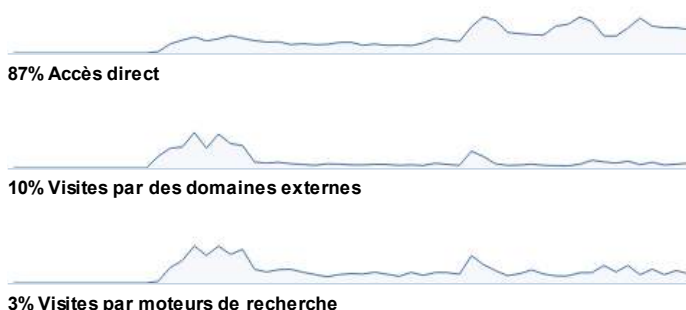

## Robots des moteurs de recherche

Robot moteur de recherche	Visites	%
Google Robot	10 595	64,64 %
Yahoo Robot	5 471	33,38 %
Alexa Robot	179	1,09 %
MSN Robot	145	0,88 %

## Pages visitées

WebStat

Visites Provenance Utilisation Navigateur & systèmes Paramètres

Aperçu graphique: Semaines Domaine: tpamps.fr Période: 29/10/2010 - 25/11/2011

Visites

152458 Visites totales

Valeurs importantes