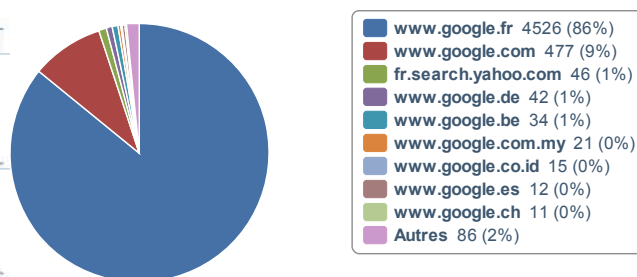

Visites par le biais de moteurs de recherche