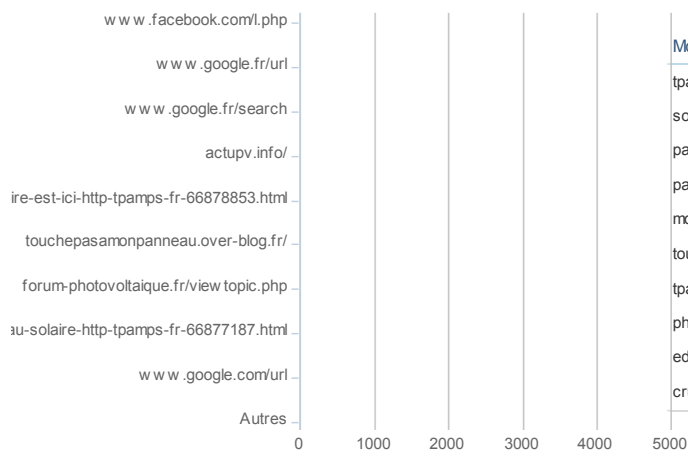

Pages externes

Mots-clés

Mot clé	Nombre	%
tpamps	1 662	11,38 %
solaire	1 163	7,96 %
panneau	992	6,79 %
pas	956	6,55 %
mon	945	6,47 %
touche	940	6,44 %
tpamps.fr	332	2,27 %
photovoltaique	324	2,22 %
edf	240	1,64 %
crucey	193	1,32 %