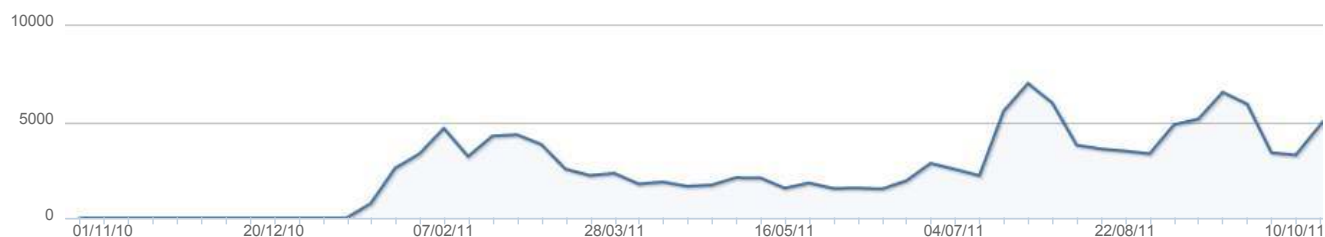

## Visites

152458 Visites totales

## Valeurs importantes

270571 Pages visitées

45 Secondes Durée de présence moyenne par visite

1.48 Pages par visiteur en moyenne

## Pages visitées

WebStat

Visites Provenance Utilisation Navigateur & systèmes Paramètres

Aperçu graphique: Semaines Domaine: tpamps.fr Période: 29/10/2010 - 25/11/2011

Visites

152458 Visites totales

Valeurs importantes