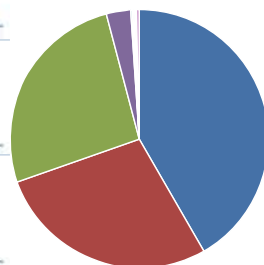

## Visites

152458 Visites totales

## Valeurs importantes

270571 Pages visitées

45 Secondes Durée de présence moyenne par visite

1.48 Pages par visiteur en moyenne

## Domaines de premier niveau des visiteurs

fr	14561	(42%)
com	9727	(28%)
net	9220	(26%)
de	1081	(3%)
nl	54	(0%)
be	47	(0%)
cz	47	(0%)
ua	34	(0%)
ch	22	(0%)
Autres	144	(0%)