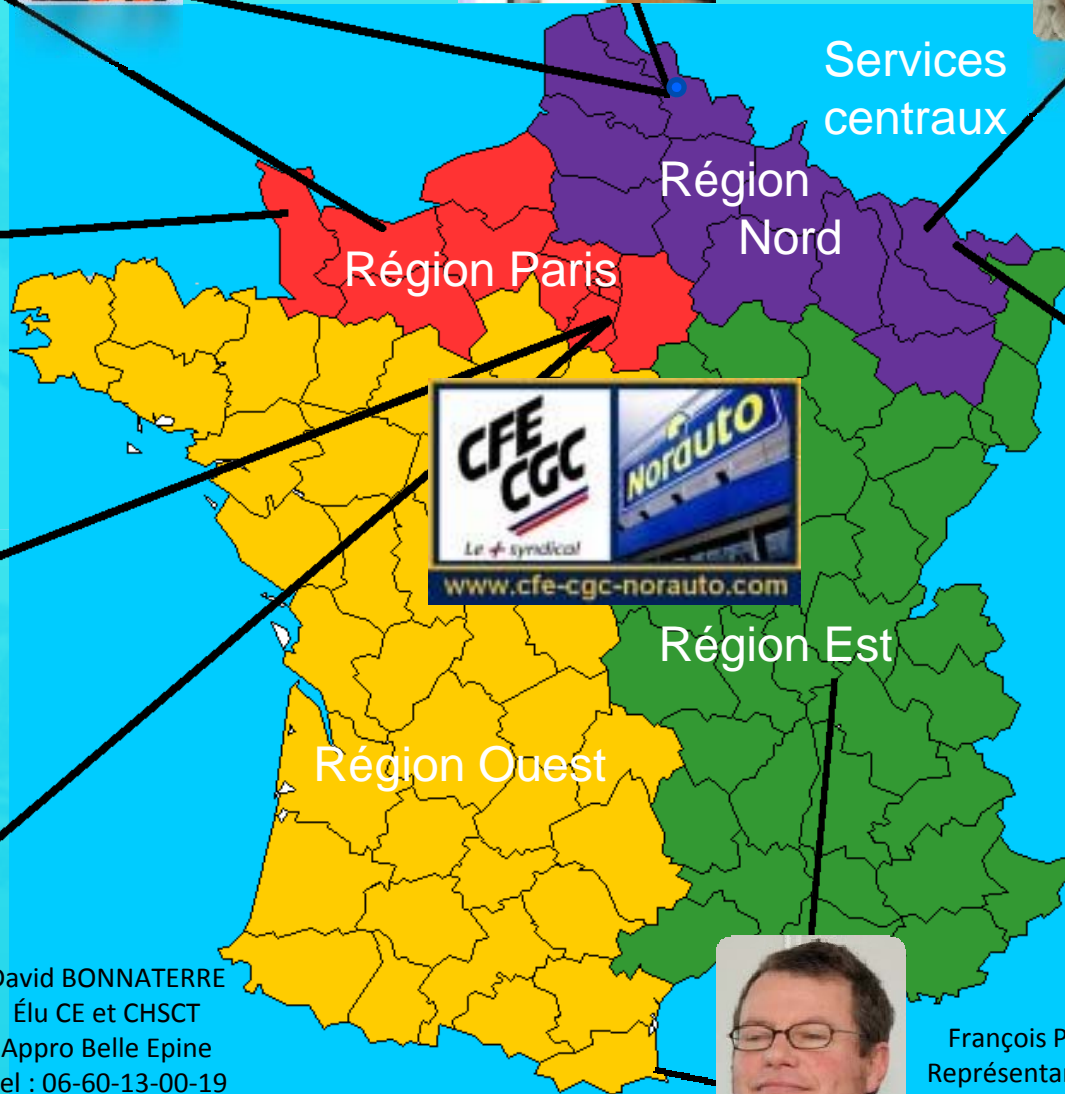

Roland MICHELIN
Délégué Syndical Nord
Vendeur AUGNY
Tel : 06-62-42-72-74

J. François ARZEL
Élu CE et DP
Vendeur sup. CHERBOURG
Tel : 06-60-12-00-76

Eric ROLLAND
Délégué Syndical Paris
RS vente Belle Epine
Tel : 06-66-26-45-92

David BONNATERRE
Élu CE et CHSCT
Appro Belle Epine
Tel : 06-60-13-00-19

Alain MONPEURT
Délégué Syndical Central
NORAUTO FRANCE
DC FORBACH
Tel : 06-62-42-75-44

François PORQUET
Représentant Syndical
OUEST
DC CLAIRA (Perpignan)
Tel : 06-19-39-20-72