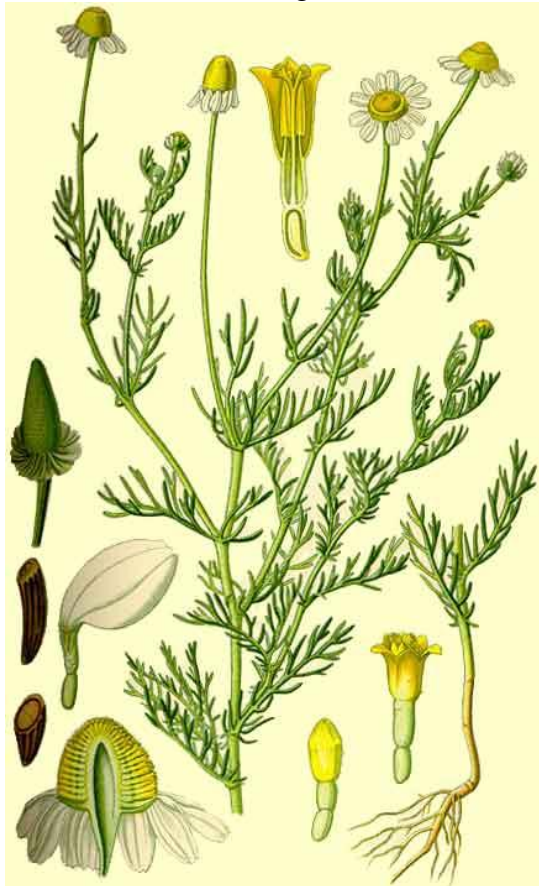

# Flore typique du canal

Arum ou gouet (**toxique**) fruit : grappe ou pompon de rouge

Angélique des bois (**médicinale et comestible**)

Achillée mille feuille, fleurs blanche ou rose (**médicinale et comestible**)

Marguerite

Gaillet gratteron  
le truc qui colle aux vêtements

Silène enflé ou compagnon blanc  
De la même famille que le compagnon rouge

Lycope d'Europe Chanvre d'eau

Rubanie

Camomille sauvage, Matricaire

Reine des près, les fleurs en tisane. aspirine

Trèfle blanc, fleurs en salade

carotte sauvage, se différencie des autre ombellifère petite fleur rouge au centre de la fleur

Renoncule acre ou bouton d'or

Lysimaque

Bourrache (feuille et fleur en salade)