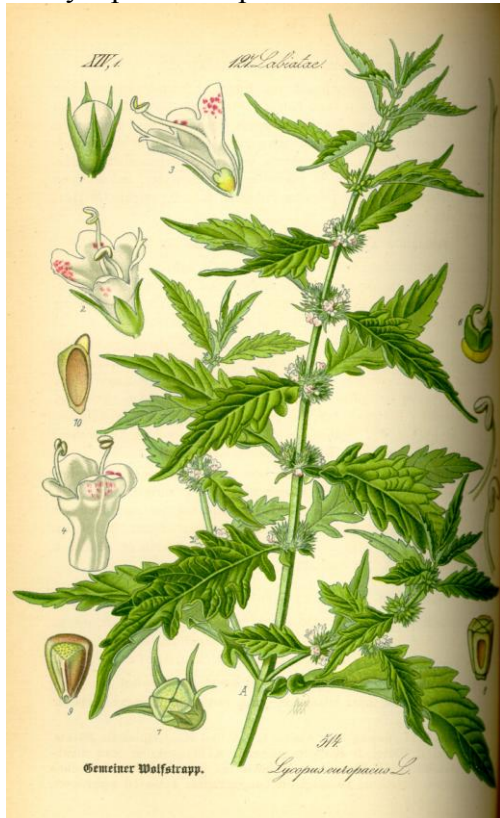

# Flore typique du canal

Arum ou gouet (**toxique**) fruit : grappe ou pompon de rouge

Angélique des bois (**médicinale et comestible**)

Achillée mille feuille, fleurs blanche ou rose (**médicinale et comestible**)

Marguerite

Gaillet gratteron  
le truc qui colle aux vêtements

Silène enflé ou compagnon blanc  
De la même famille que le compagnon rouge

Lycope d'Europe Chanvre d'eau

Rubanie

Camomille sauvage, Matricaire

Reine des près, les fleurs en tisane. aspirine

Trèfle blanc, fleurs en salade

carotte sauvage, se différencie des autre ombellifère petite fleur rouge au centre de la fleur

Renoncule acre ou bouton d'or

Lysimaque

Bourrache (feuille et fleur en salade)