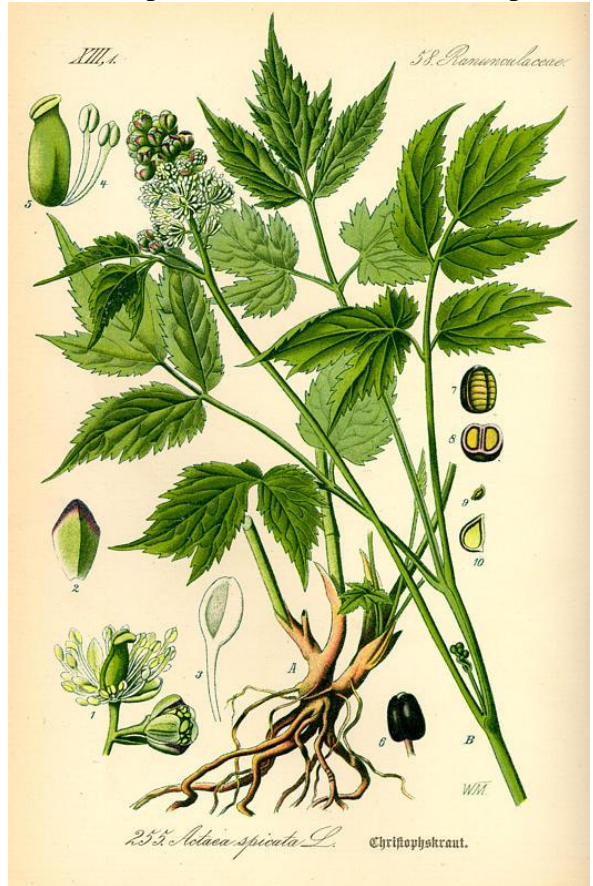

# Flore typique du canal

Arum ou gouet (**toxique**) fruit : grappe ou pompon de rouge

Angélique des bois (**médicinale et comestible**)

Achillée mille feuille, fleurs blanche ou rose (**médicinale et comestible**)

Marguerite

Gaillet gratteron  
le truc qui colle aux vêtements

Silène enflé ou compagnon blanc  
De la même famille que le compagnon rouge

Lycope d'Europe Chanvre d'eau

Rubanie

Camomille sauvage, Matricaire

Reine des près, les fleurs en tisane. aspirine

Trèfle blanc, fleurs en salade

carotte sauvage, se différencie des autre ombellifère petite fleur rouge au centre de la fleur

# Jaune

Bouillon blanc **médicinale gorge**

Lotier corniculé, famille du trèfle, **médicinale :fleur sédatif**

Millepertuis **médicinales** **sommité fleurit** **antidépresseur** **et huile rouge** **contre les coup de soleil**