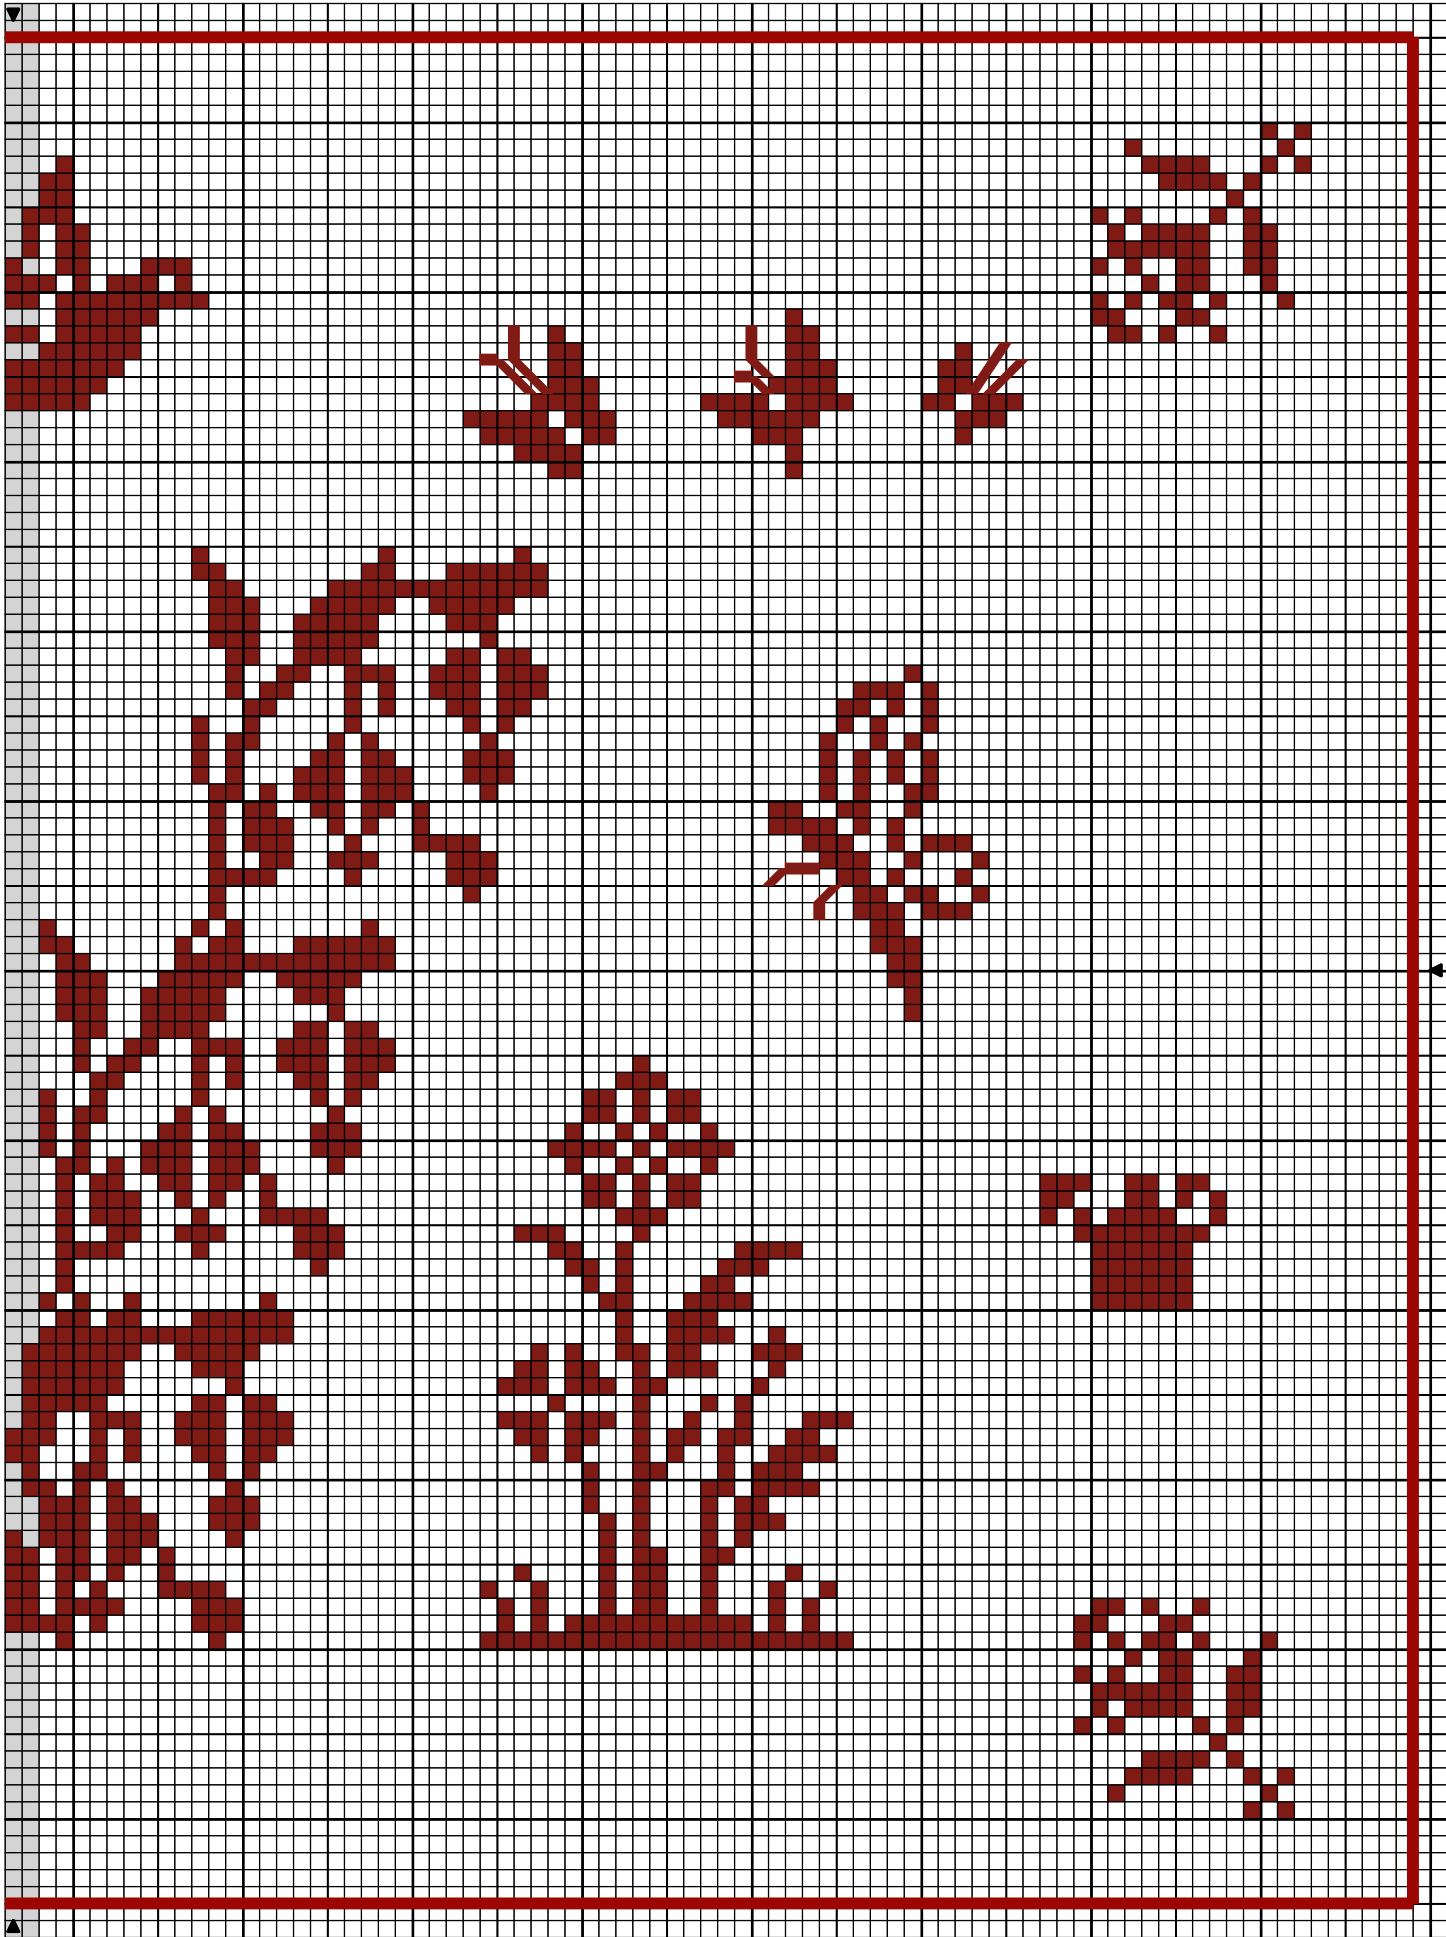

BIENTOT LE PRINTEMPS MONOCHROME

BIENTOT LE PRINTEMPS MONOCHROME

90

100

110

120

130

140

20

30

40

50

60

70

80

90

100

110

BIENTOT LE PRINTEMPS MONOCHROME  
DMC

 Rouge-baiser

Points arrière

 Rouge égyptien 347

 Rouge-baiser

Trame 165 x 110

Zone de dessin 30.0 x 20.0 cm de 55 pts/10cm