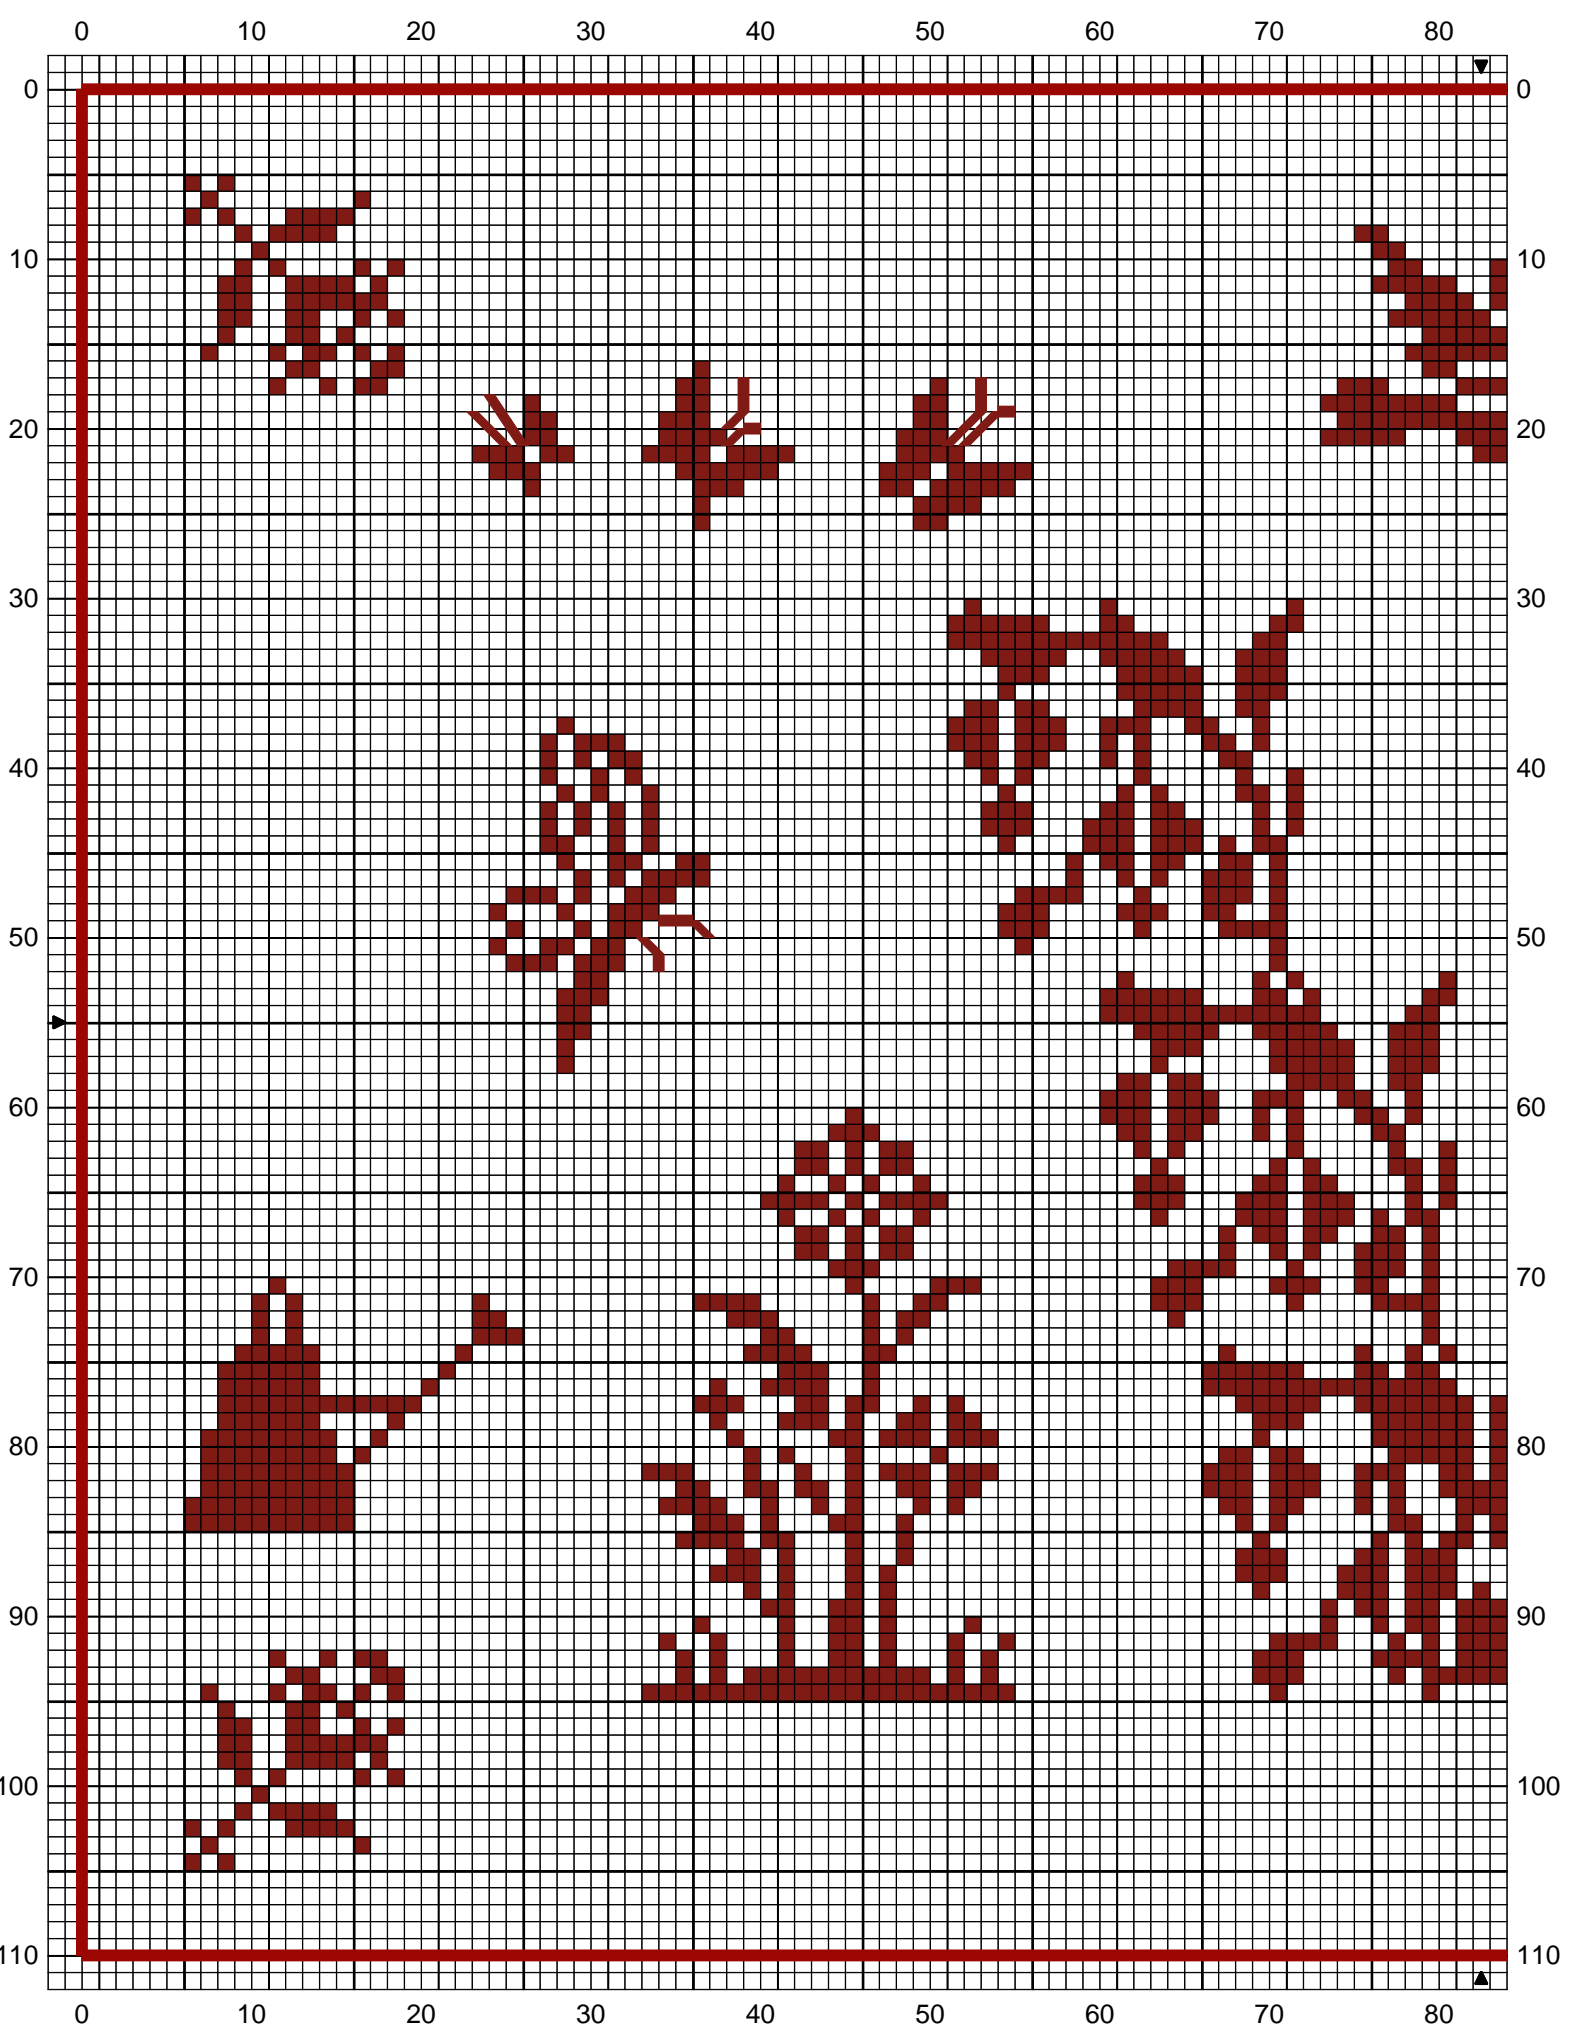

BIENTOT LE PRINTEMPS MONOCHROME

BIENTOT LE PRINTEMPS MONOCHROME

90

100

110

120

130

140

150

160

0

10

20

30

40

50

100

110

BIENTOT LE PRINTEMPS MONOCHROME  
DMC

 Rouge-baiser

Points arrière

 Rouge égyptien 347

 Rouge-baiser

Trame 165 x 110

Zone de dessin 30.0 x 20.0 cm de 55 pts/10cm