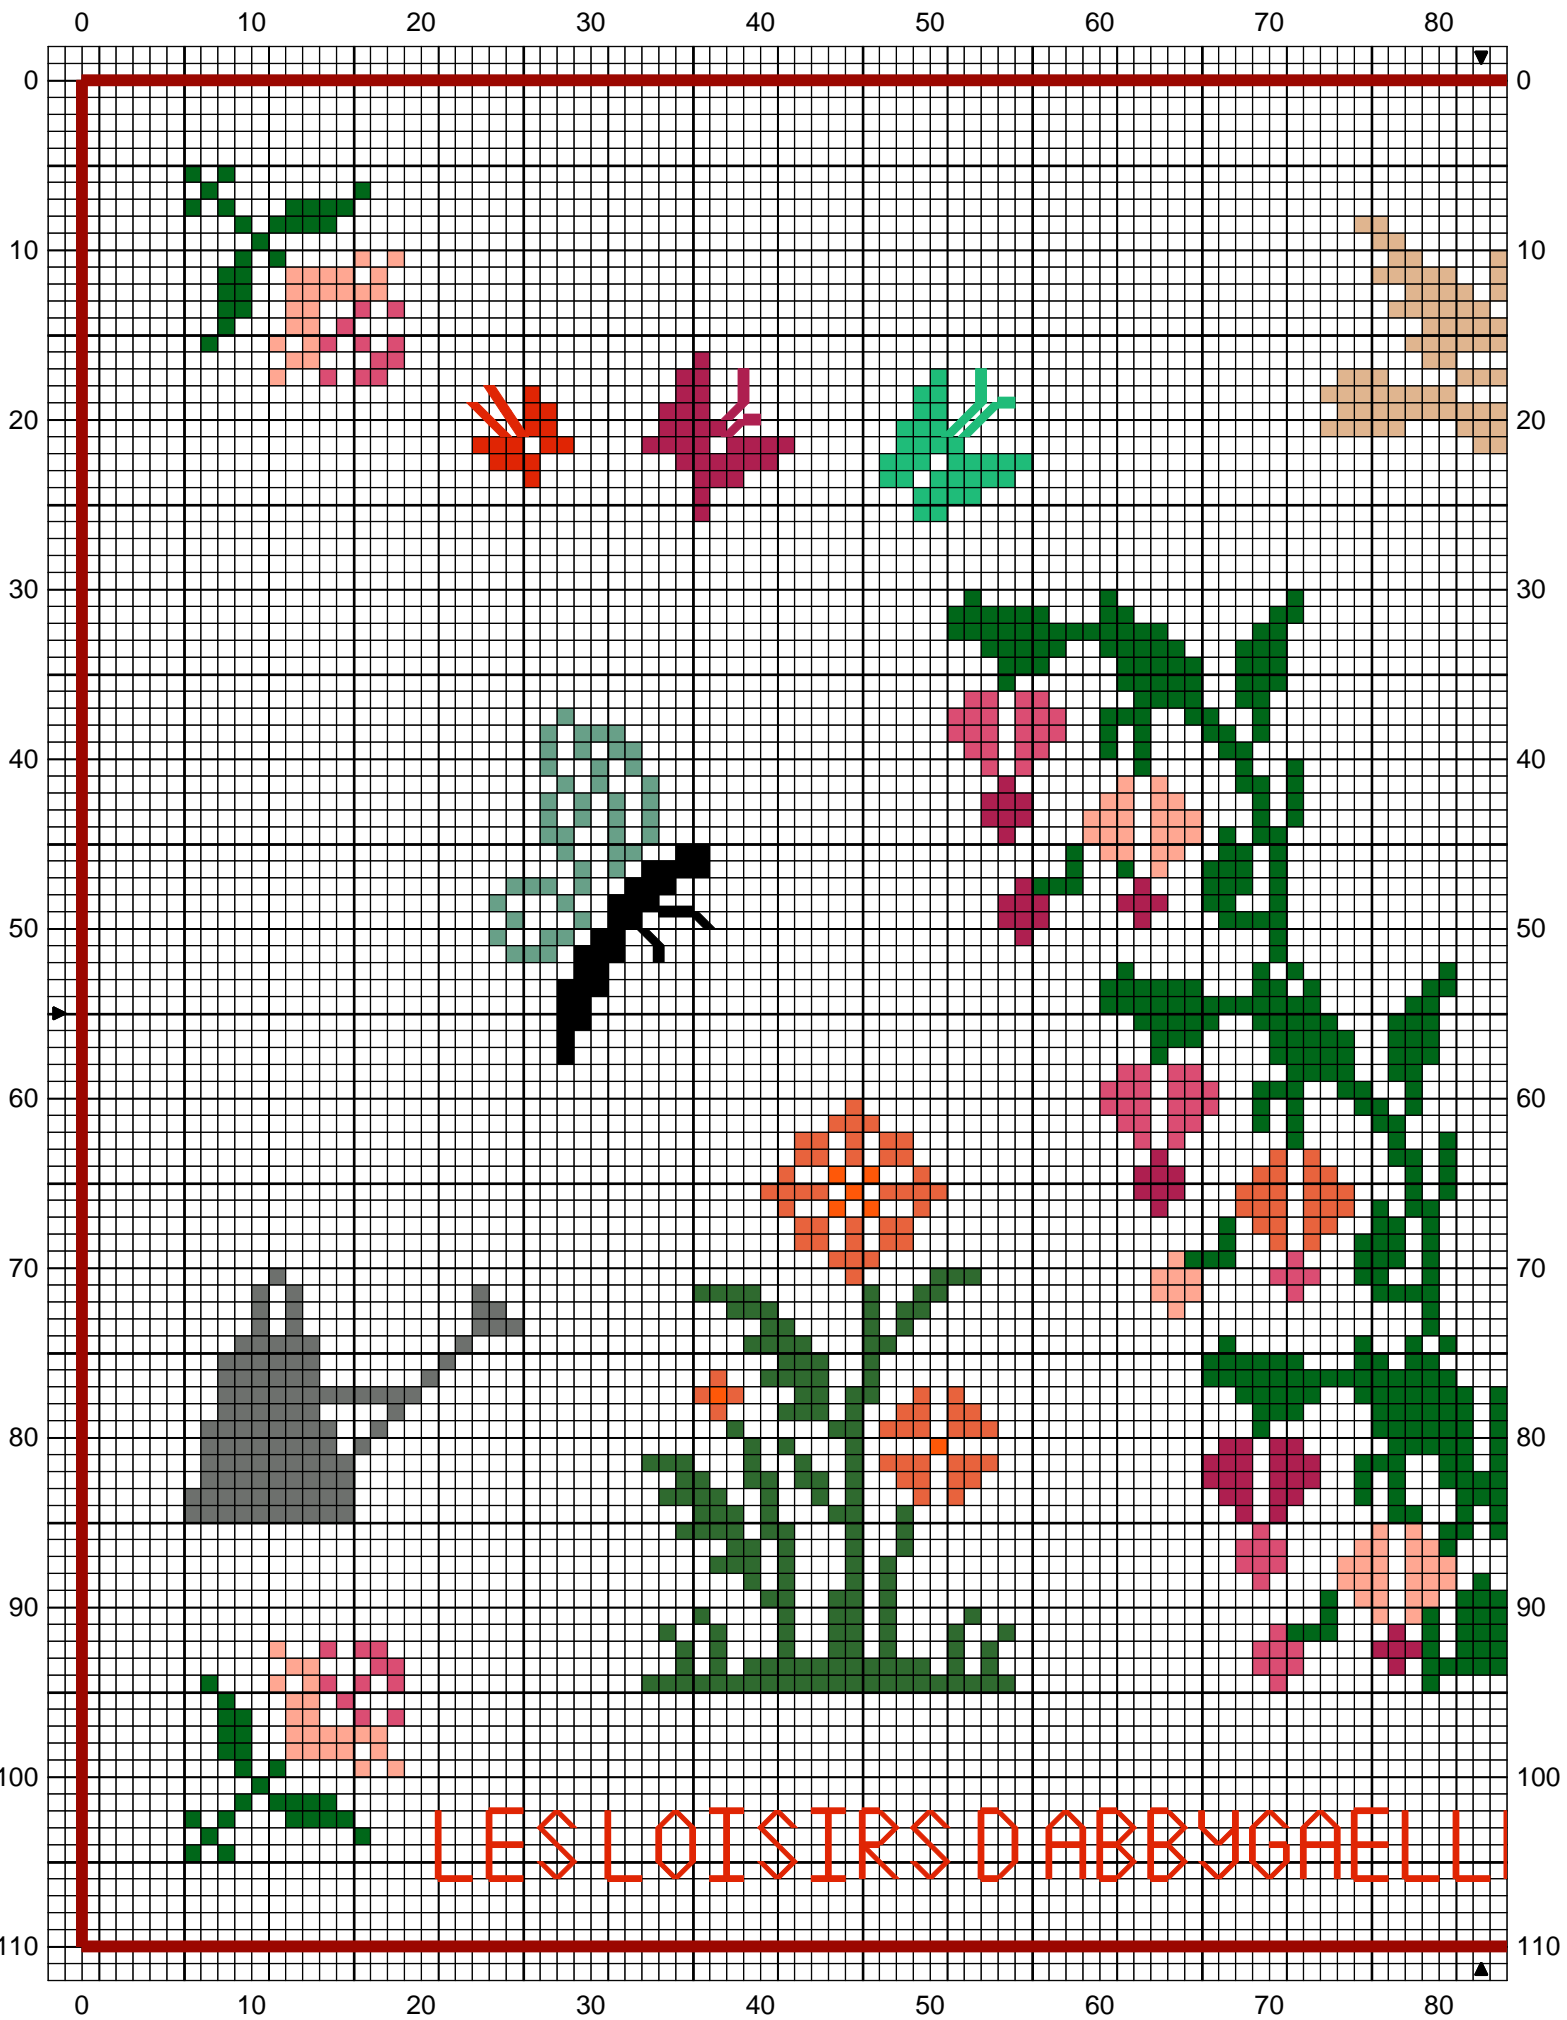

BIENTOT LE PRINTEMPS 1

LES LOISIRS D'ABBYGAELLI

BIENTOT LE PRINTEMPS 1

90

100

110

120

130

140

150

160

0

10

20

30

40

90

100

110

90

100

110

120

130

Points arrière

	Rouge égyptien	347
	Rouge vif	606
	Noir	310
	Rose passion ombrée	107
	Vert printemps ombré	125

Trame 165 x 110

Zone de dessin 30.0 x 20.0 cm de 55 pts/10cm

Auteur: LES LOISIRS D'ABBYGAELLE