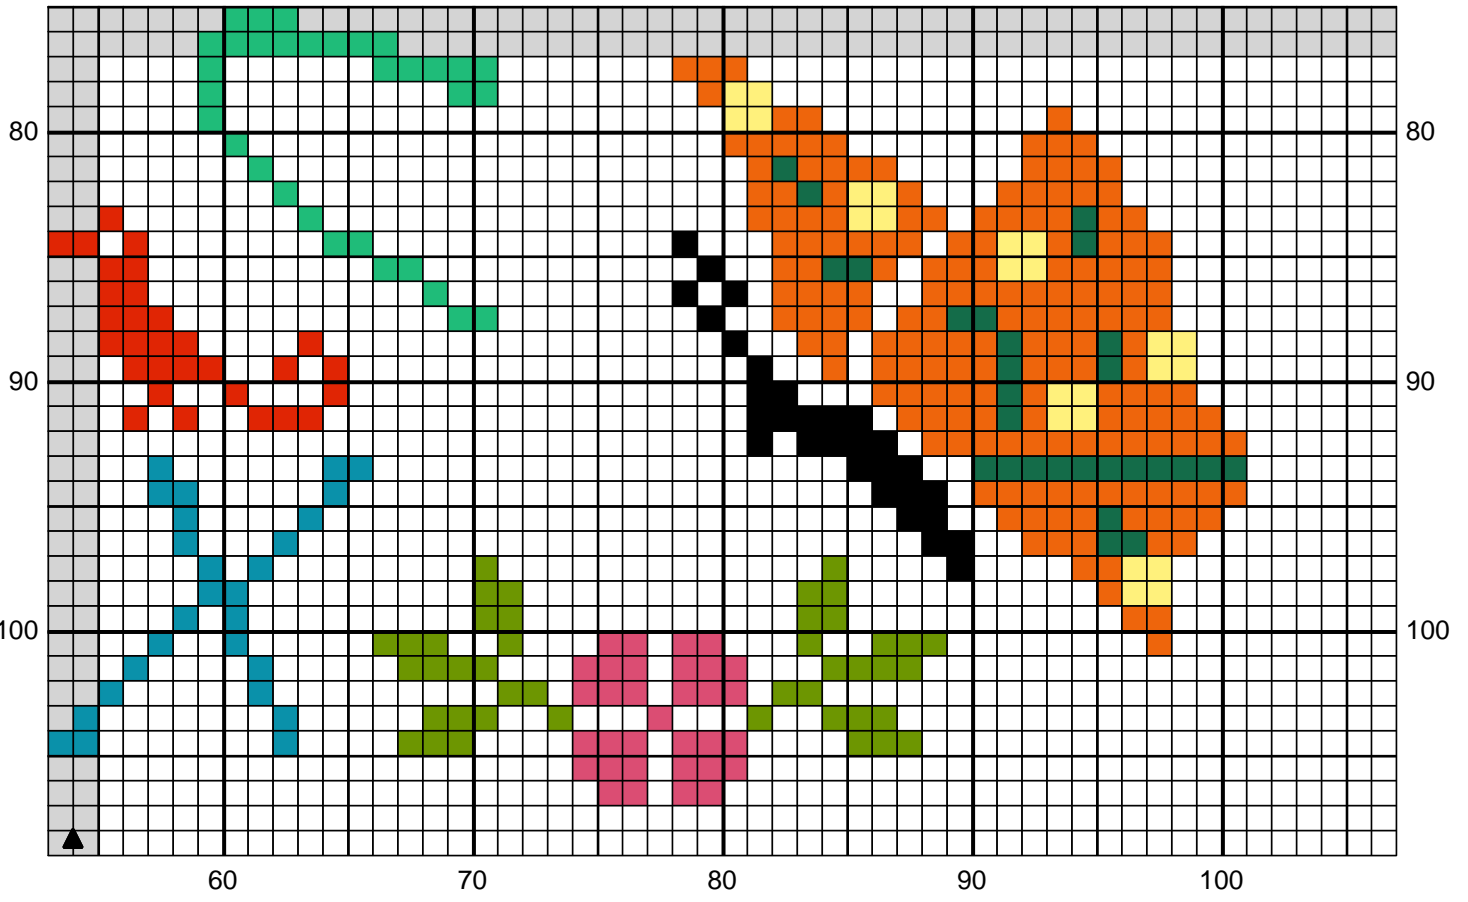

100

60

70

80

90

100

60

70

## Points arrière

 Topaz

Trame 102 x 104

Zone de dessin 18.5 x 18.9 cm de 55 pts/10cm