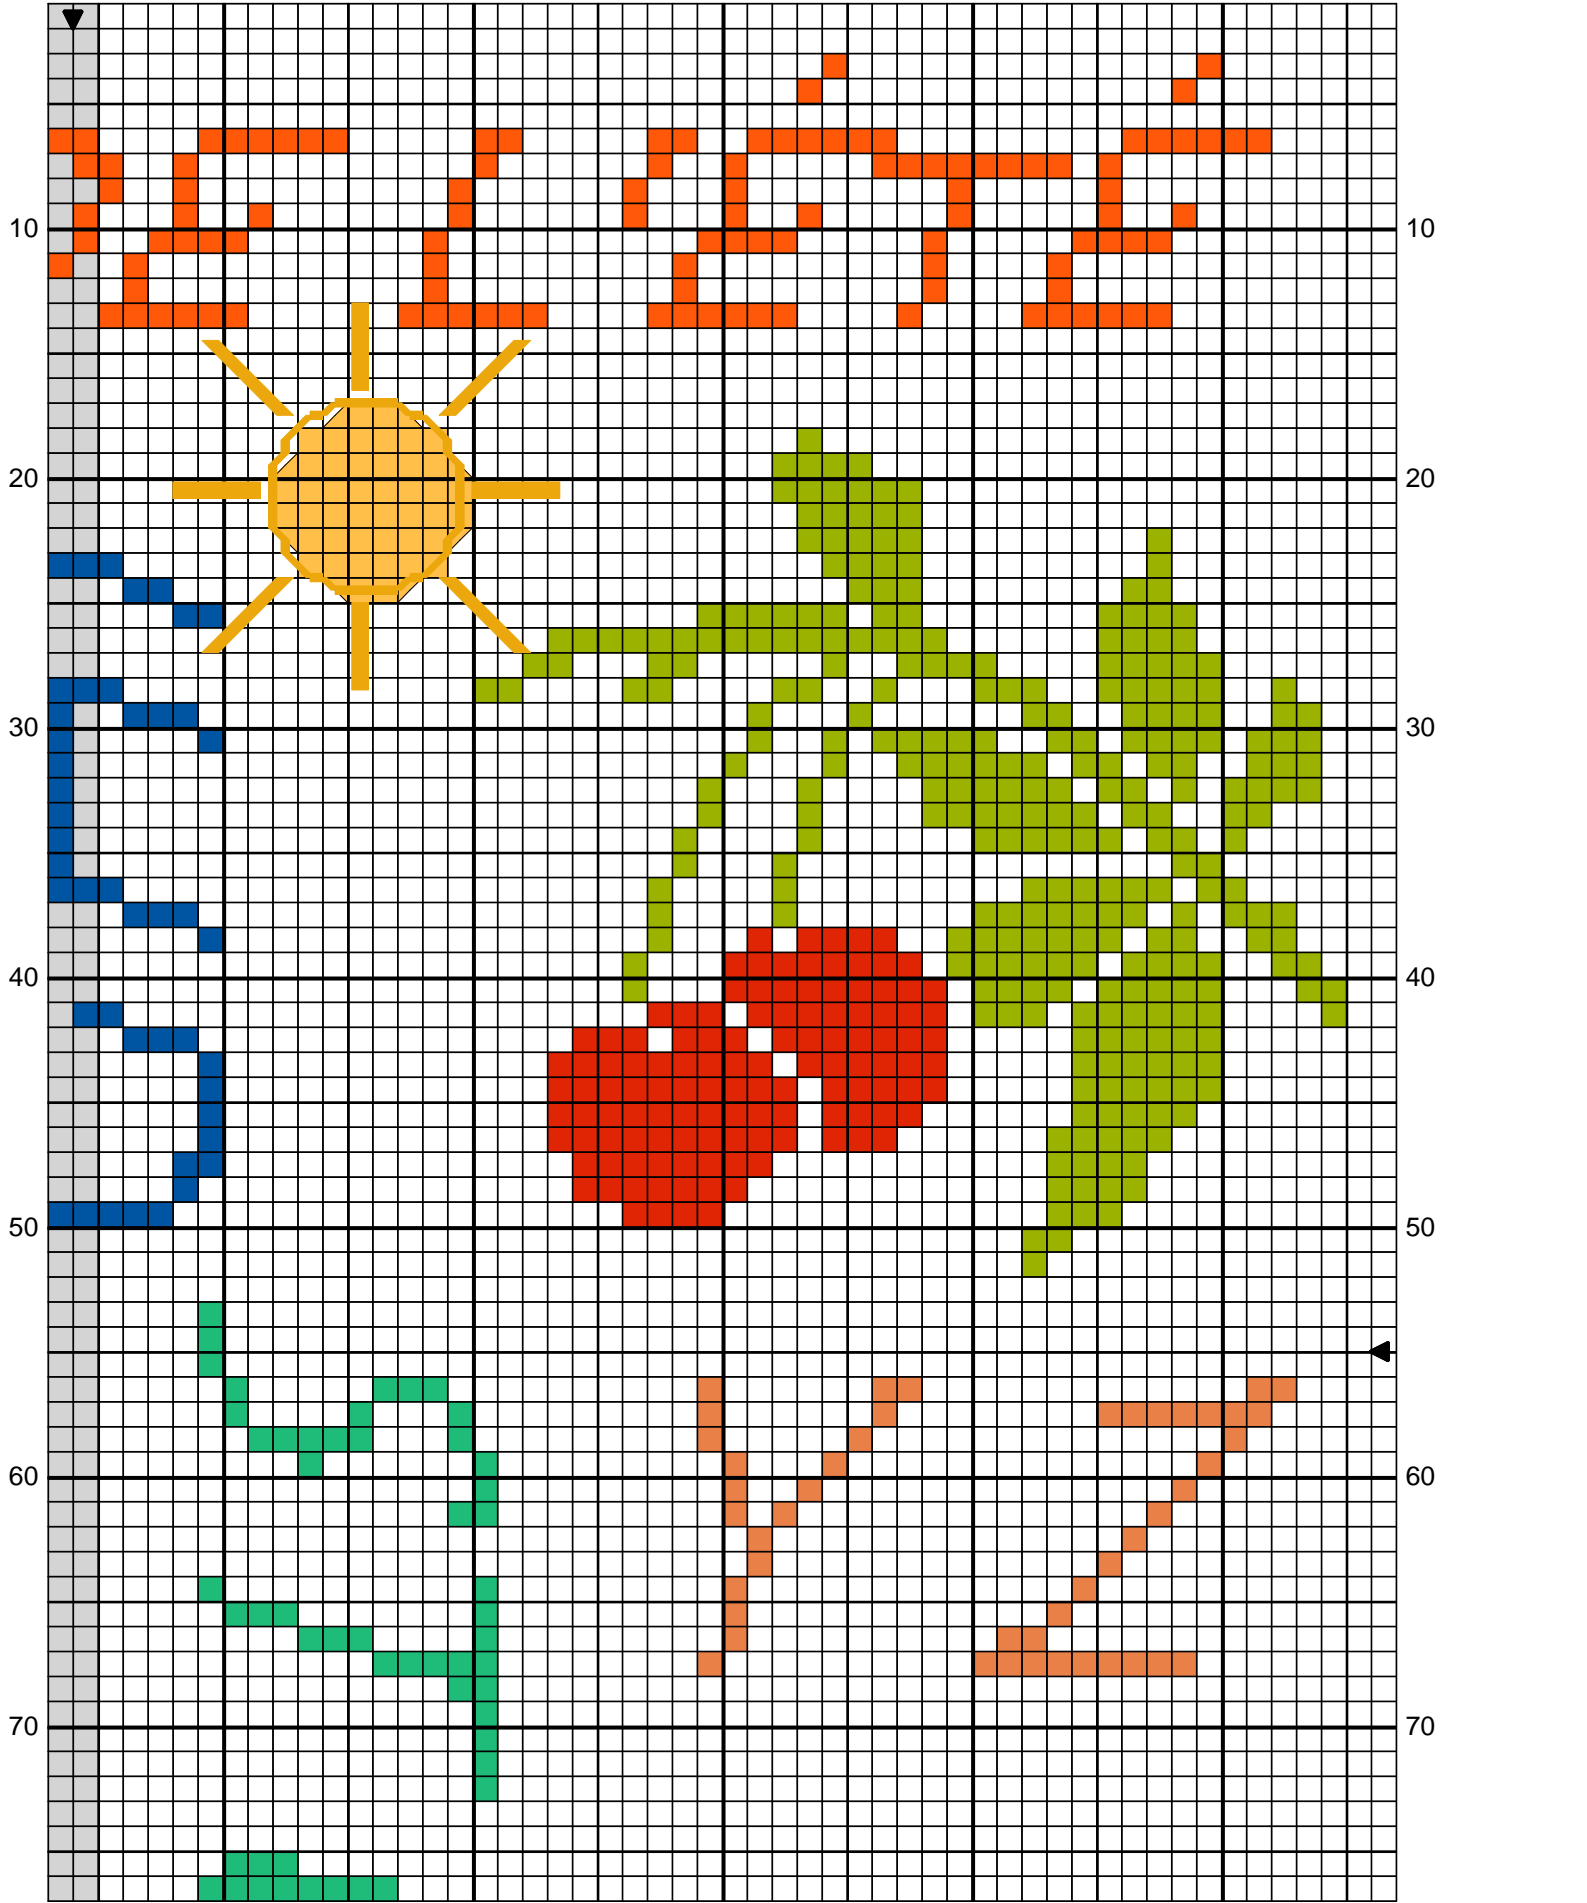

ABC DE L'ÉTÉ

60

70

80

90

100

10

10

## Points arrière

 Topaz

Trame 102 x 104

Zone de dessin 18.5 x 18.9 cm de 55 pts/10cm