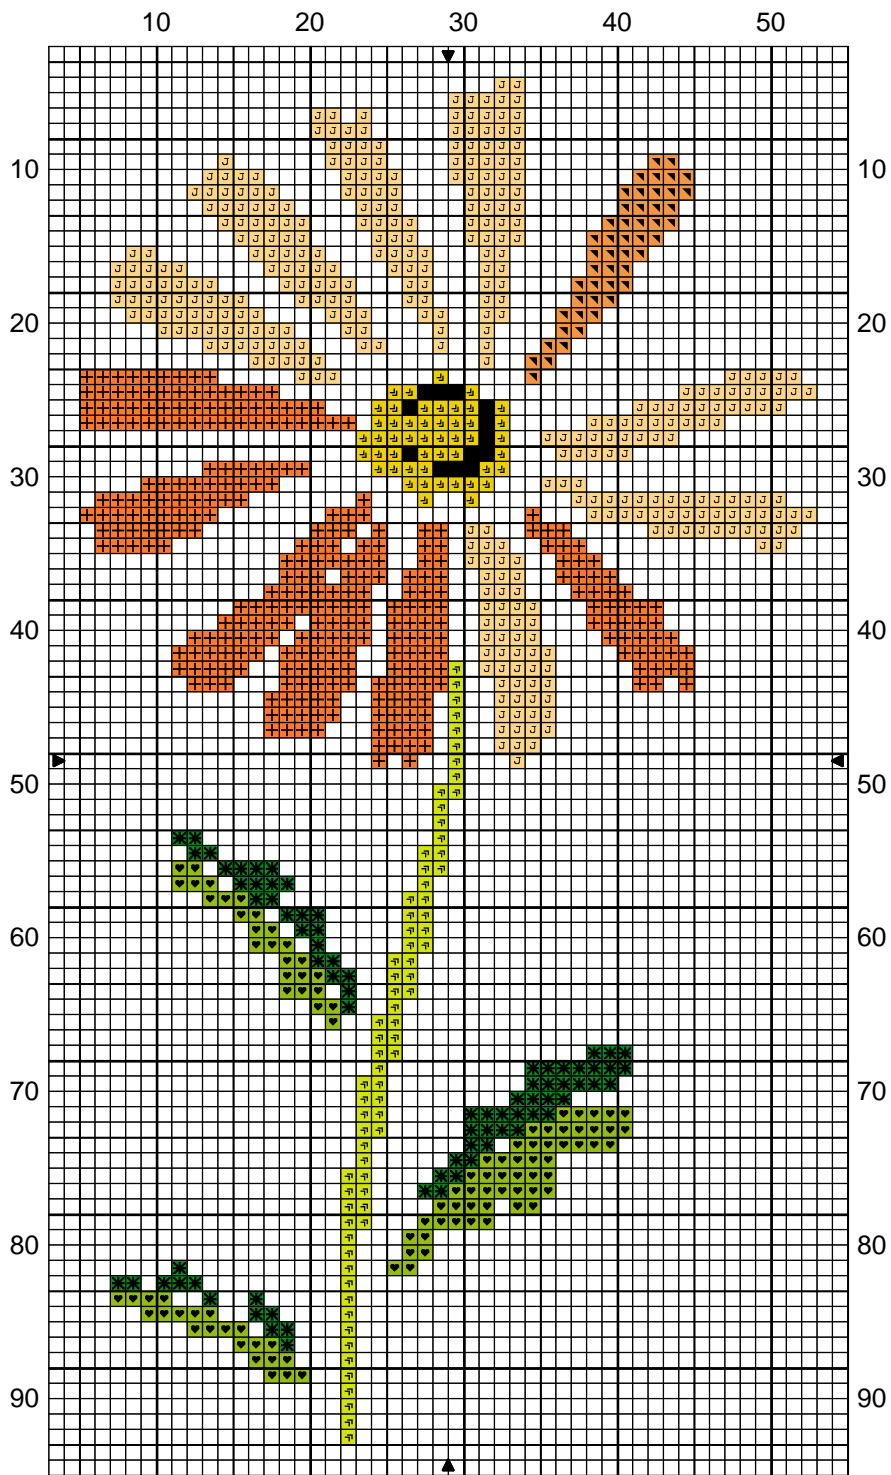

marguerite

marguerite

Jaune pamplemousse  
Orange mandarine  
Orange clair  
Vert gazon  
Vert Granny Smith  
Vert pomme  
Jaune jonquille  
Noir

DMC

744	14 cm	0.17 8m échevette
741	2 cm	0.03 8m échevette
970	12 cm	0.14 8m échevette
701	4 cm	0.05 8m échevette
907	3 cm	0.04 8m échevette
906	5 cm	0.06 8m échevette
973	2 cm	0.03 8m échevette
310	0.8 cm	0.01 8m échevette

Trame 48 x 89

Zone de dessin 8.7 x 16.2 cm de 55 pts/10cm