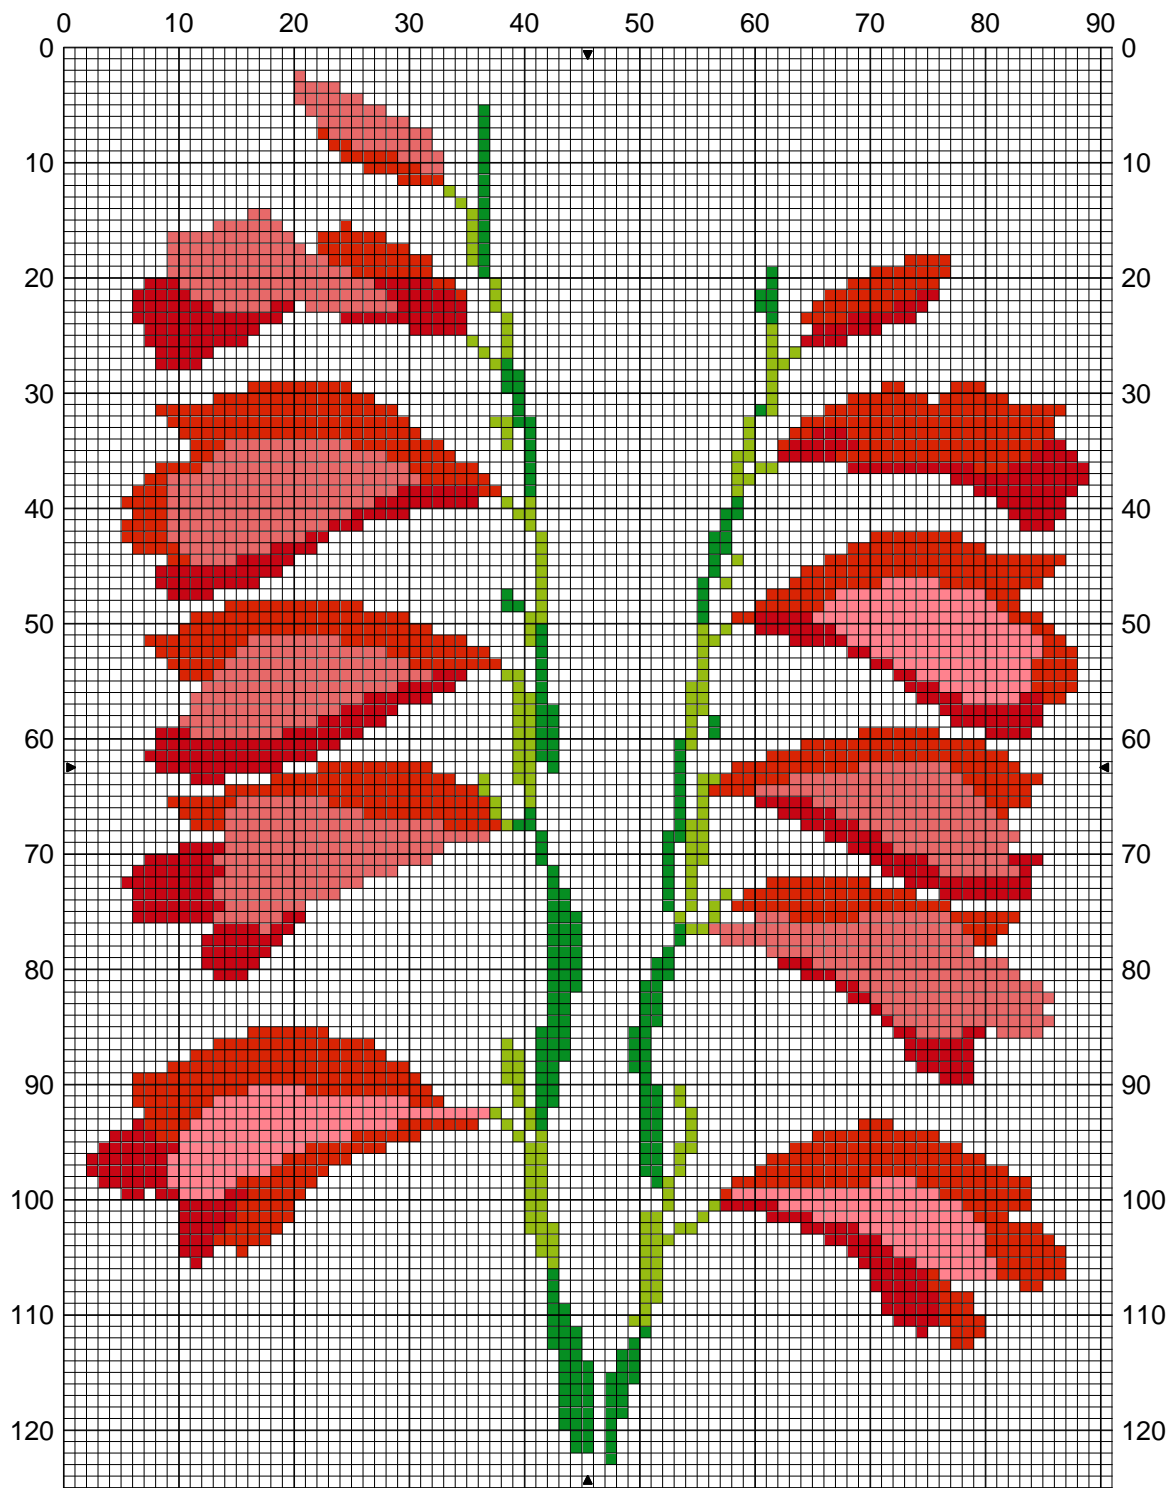

fleur clochettes rouges

fleur clochettes rouges

		DMC
	Rose flamant	3706
	Rouge éclatant	666
	Rose	894
	Vert gazon	701
	Vert pomme	906
	Orange rouge	606

Trame 87 x 121

Zone de dessin 15.8 x 22.0 cm de 55 pts/10cm