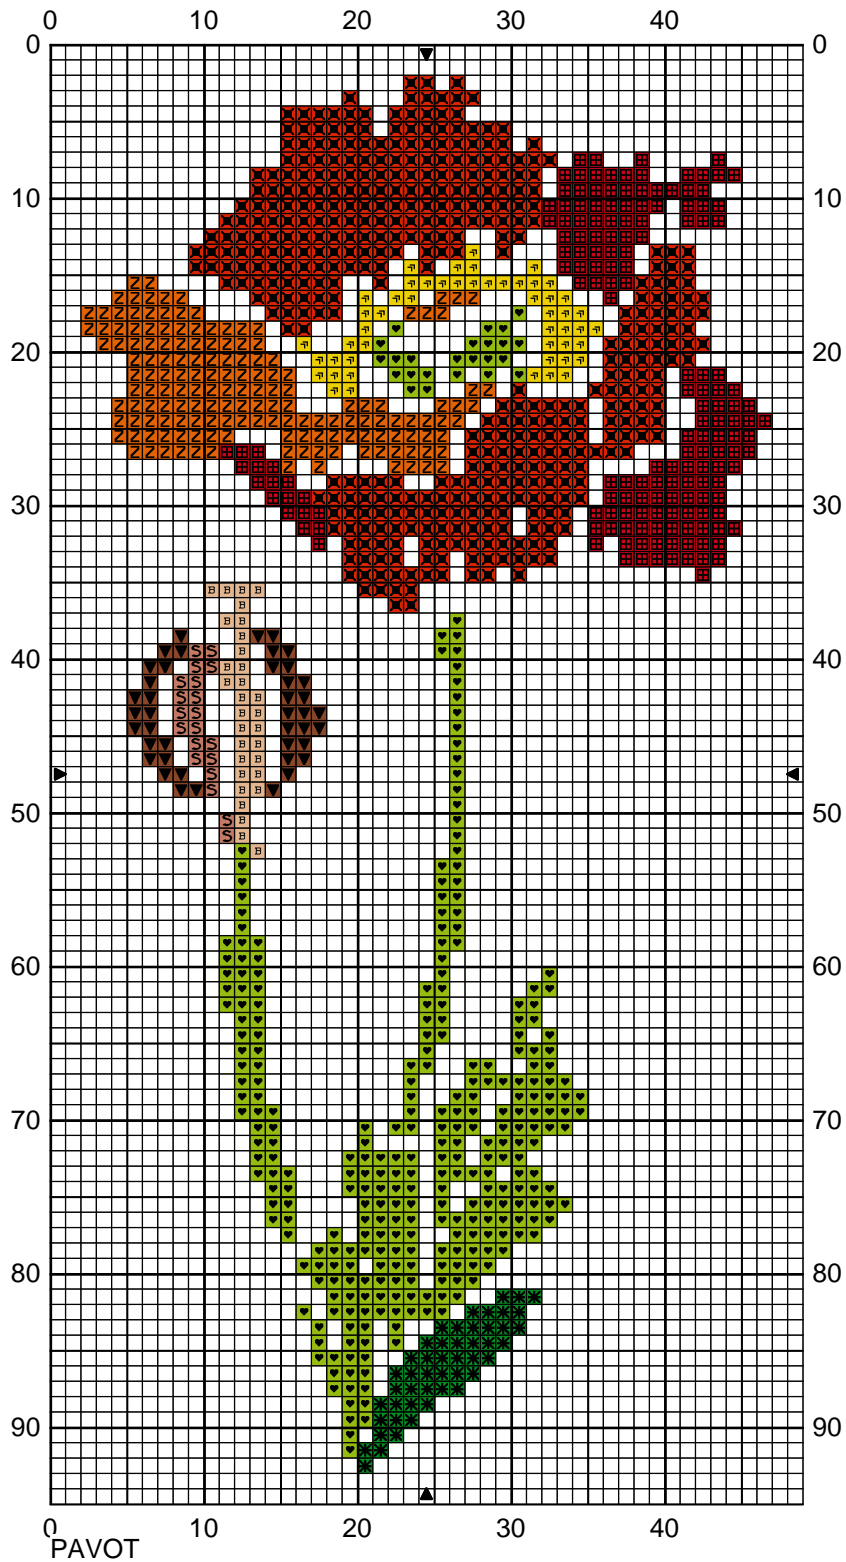

PAVOT

PAVOT

		DMC		
	Rouge éclatant	666	7 cm	0.08 8m échevette
	Vert gazon	701	2 cm	0.03 8m échevette
	Vert pomme	906	12 cm	0.15 8m échevette
	Jaune jonquille	973	3 cm	0.03 8m échevette
	Orange ardent	946	6 cm	0.08 8m échevette
	Orange rouge	606	16 cm	0.19 8m échevette
	Terracotta moyen	356	1.0 cm	0.02 8m échevette
	Rouge cuir	3777	2 cm	0.03 8m échevette
	Crème Sahara	738	2 cm	0.02 8m échevette

Trame 45 x 91

Zone de dessin 8.2 x 16.5 cm de 55 pts/10cm