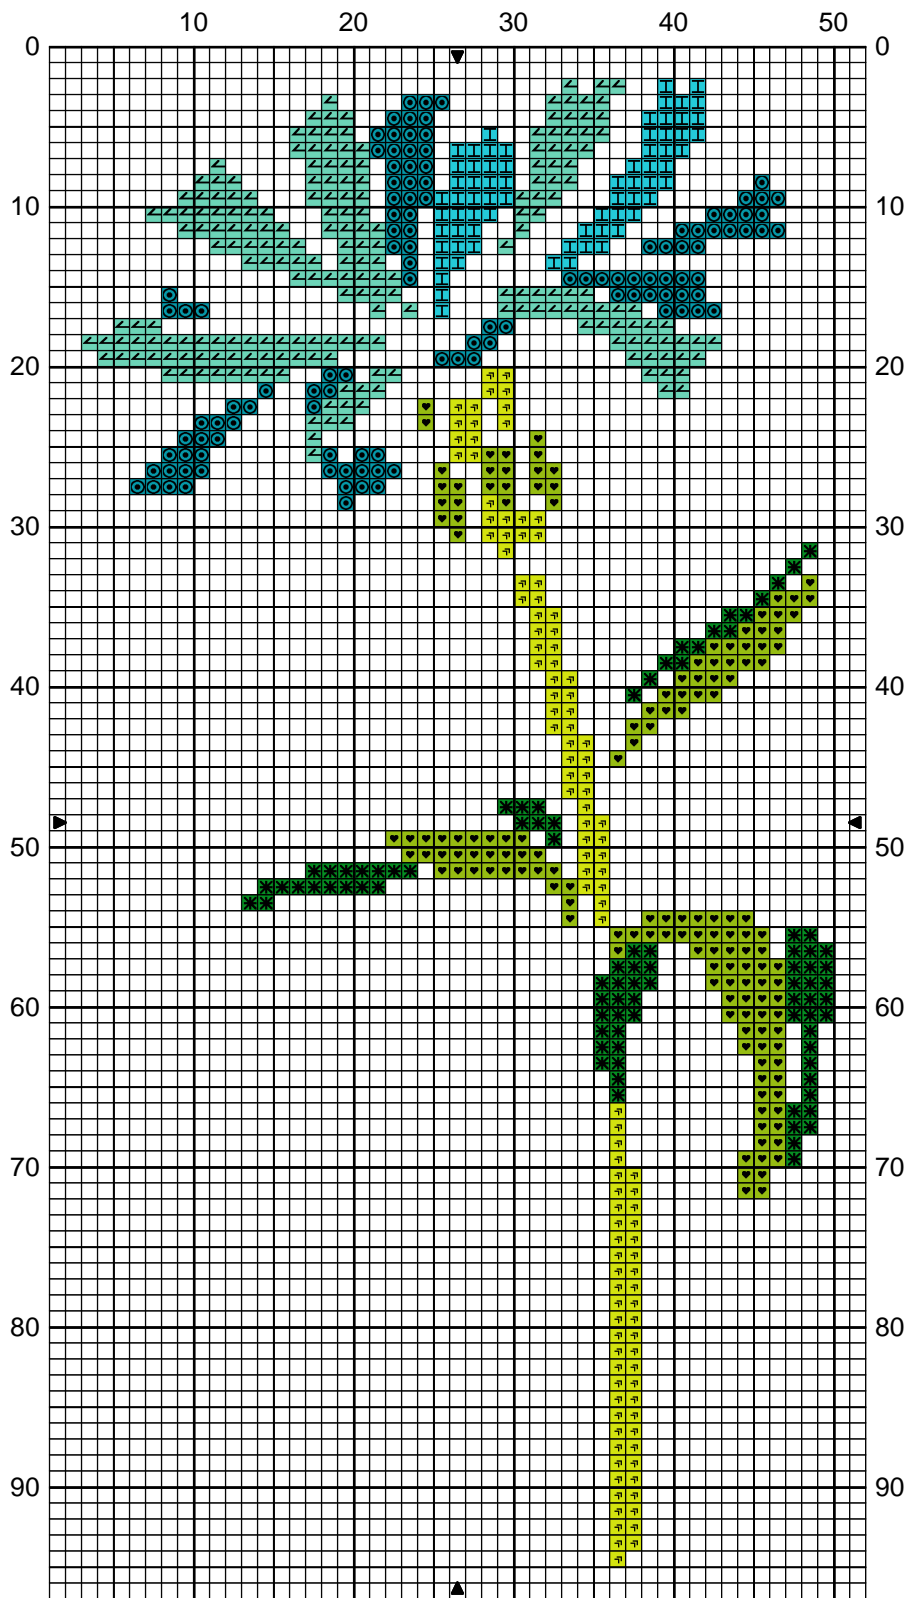

BLEUET

BLEUET

- | | |
|-------------------|------|
| Turquoise clair | DMC |
| Bleu acier | 3846 |
| Vert d'eau moyen | 3844 |
| Vert gazon | 959 |
| Vert Granny Smith | 701 |
| Vert pomme | 907 |
| | 906 |

Trame 47 x 93

Zone de dessin 8.5 x 16.9 cm de 55 pts/10cm