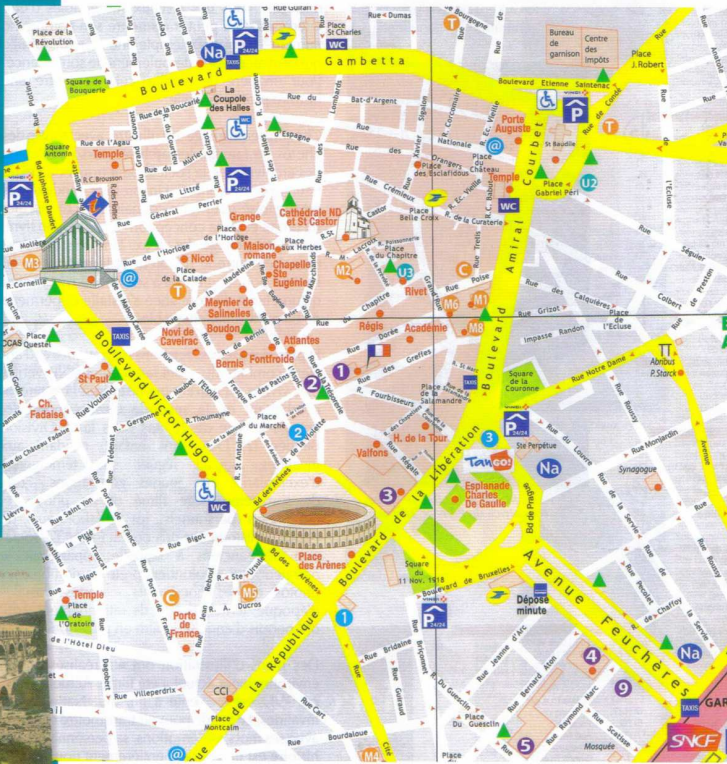

NÎMES

PROGRAMME

Vendredi 18 Mai

- **15h 30** : Avenue Feuchères :
  Rassemblement
  constitution du défilé.
- **16h00** : MEP terminée, Défilé.
- **17h00** : Square du 11 novembre :
  Prise d'armes, Allocution,
  Remise de décorations,
  Dépôt de gerbes.
  Démonstration saut dans les arènes.
- **19h00** : Vin d'honneur.
- **20h00** : Dîner à l'Atria.

Samedi 19 Mai Hôtel ATRIA

- **7h00** : Vote des présidents pour les élections
  administrateurs et délégués régions.
  Salon ATRIA.
- **8h00** : Accueil des congressistes à l'auditorium
  - Visite de la ville pour les conjoints.
  - Départ Esplanade Charles de Gaulle.
  - Présentation de la 6ème BLB
    par le général Windeck.
  - Assemblée Générale
    puis Conseil National.
  - Accueil des autorités,
    séance de clôture.
- **11h00** : Remise du mérite UNP.
- **13h00** : Déjeuner à l'Atria.

Le programme prévisionnel
est susceptible d'être légèrement modifié.