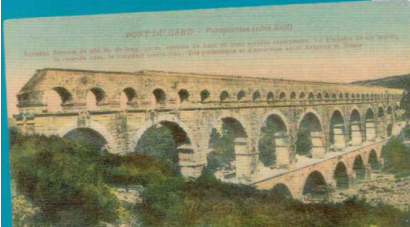

NÎMES

PROGRAMME

Vendredi 18 Mai

- **15h 30** : Avenue Feuchères :
  Rassemblement
  constitution du défilé.
- **16h00** : MEP terminée, Défilé.
- **17h00** : Square du 11 novembre :
  Prise d'armes, Allocution,
  Remise de décorations,
  Dépôt de gerbes.
  Démonstration saut dans les arènes.
- **19h00** : Vin d'honneur.
- **20h00** : Dîner à l'Atria.

Samedi 19 Mai Hôtel ATRIA

- **7h00** : Vote des présidents pour les élections
  administrateurs et délégués régions.
  Salon ATRIA.
- **8h00** : Accueil des congressistes à l'auditorium
  - Visite de la ville pour les conjoints.
  - Départ Esplanade Charles de Gaulle.
  - Présentation de la 6ème BLB
    par le général Windeck.
  - Assemblée Générale
    puis Conseil National.
  - Accueil des autorités,
    séance de clôture.
- **11h00** : Remise du mérite UNP.
- **13h00** : Déjeuner à l'Atria.

Le programme prévisionnel
est susceptible d'être légèrement modifié.