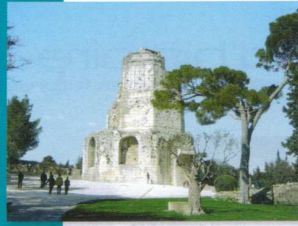

NÎMES

PROGRAMME

Vendredi 18 Mai

- **15h 30** : Avenue Feuchères :
  Rassemblement
  constitution du défilé.
- **16h00** : MEP terminée, Défilé.
- **17h00** : Square du 11 novembre :
  Prise d'armes, Allocution,
  Remise de décorations,
  Dépôt de gerbes.
  Démonstration saut dans les arènes.
- **19h00** : Vin d'honneur.
- **20h00** : Dîner à l'Atria.

Samedi 19 Mai Hôtel ATRIA

- **7h00** : Vote des présidents pour les élections
  administrateurs et délégués régions.
  Salon ATRIA.
- **8h00** : Accueil des congressistes à l'auditorium
  - Visite de la ville pour les conjoints.
  - Départ Esplanade Charles de Gaulle.
  - Présentation de la 6ème BLB
    par le général Windeck.
  - Assemblée Générale
    puis Conseil National.
  - Accueil des autorités,
    séance de clôture.
- **11h00** : Remise du mérite UNP.
- **13h00** : Déjeuner à l'Atria.

Le programme prévisionnel
est susceptible d'être légèrement modifié.