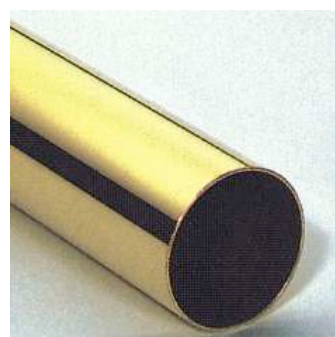

ACCESSOIRES DE BAR

ASPECT LAITON POLI ø 38 mm

Support réf : 110101

Support réf : 110600

Support réf : 110601

Coude 90° réf : 110301

Coude 45° réf : 110300

Support réf : 110111

Té réf : 110307

Embbase réf : 110505

Tube Diam 38 réf : 110900

Embout réf : 110730

Embout réf : 110732

66 Rue de Turenne 75003 PARIS
34 Rue Maurice Gunsbourg 94200 IVRY SUR SEINE
Tél : 01 46 72 34 00 - Fax : 01 45 15 23 76
info@weber-metaux.com

TARIFS HT / pièce

Aspect laiton poli

Réf.	Désignation	Tarifs HT
110101	Support Diam 38 mm	37,20 €
110600	Support ouvert Diam 38 mm	27,30 €
110601	Support fermé Diam 38 mm	29,70 €
110301	Coude 90° Diam 38 mm	31,00 €
110300	Coude 45° Diam 38 mm	26,05 €
110111	Support Diam 38 mm	22,35 €
110307	Té Diam 38 mm	32,25 €
110505	Embase Diam 38 mm	17,40 €
110730	Embout dôme Diam 38 mm	9,90 €
110732	Embout plat Diam 38 mm	9,90 €
120900	Tube diam 38 ép 1,25 – Le mètre :	55,75 €

Longueur standard des tubes : 5 mètres

Détaillé par mètre

Tarifs au 04/06/09 sous réserve de modifications

66 Rue de Turenne 75003 PARIS
34 Rue Maurice Gunsbourg 94200 IVRY SUR SEINE
Tél : 01 46 72 34 00 - Fax : 01 45 15 23 76
info@weber-metaux.com