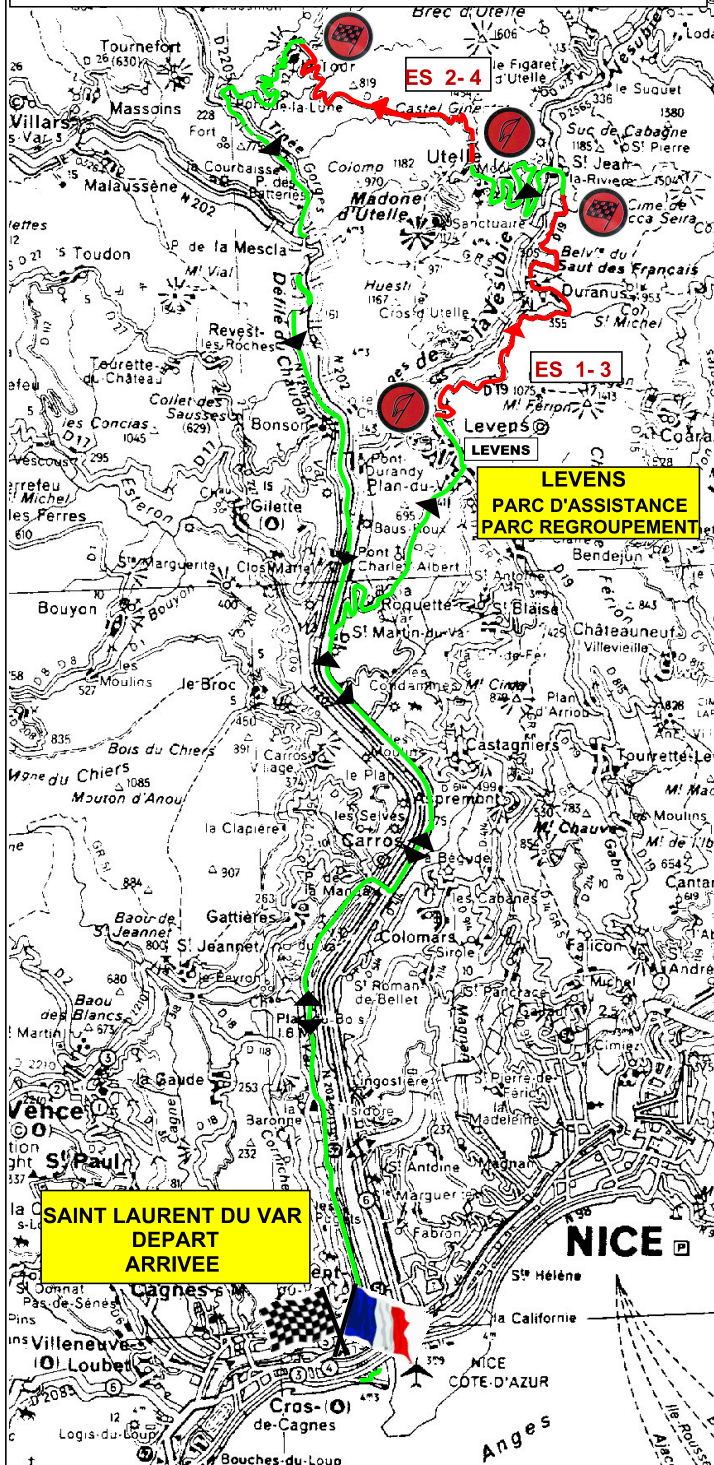

1ère ETAPE St LAURENT - LEVENS - St LAURENT
Samedi 1 mai 2010

Antibes Rallye Association

WWW.ANTIBESRALLYE.COM

2ème ETAPE St LAURENT - VALBERG - St LAURENT
Dimanche 2 mai 2010

- 1ère ETAPE SAMEDI 1 MAI**
- ES/TR 1-3: LEVENS - DURANUS - SAINT JEAN LA RIVIERE : 10.82 Km
 - ES/TR 2-4: UTELLE - LA TOUR SUR TINEE : 12.07Km
-
- 2ème ETAPE DIMANCHE 2 MAI**
- ES/TR 5: COL DE LA COUILLOLE : 22.30Km
 - ES/TR 6-7: GUILLAUMES - VALBERG : 11.88Km
 - ES/TR 8: VILLARS - MASSOINS - TOURNEFORT : 13.60Km
- Soit un total 454.55 Km - 105.44 Km d'ES / TR - 349.11 Km de liaison

SAINT LAURENT DU VAR DEPART Etape 2 Parc D'ASSISTANCE ARRIVEE REMISE DES PRIX