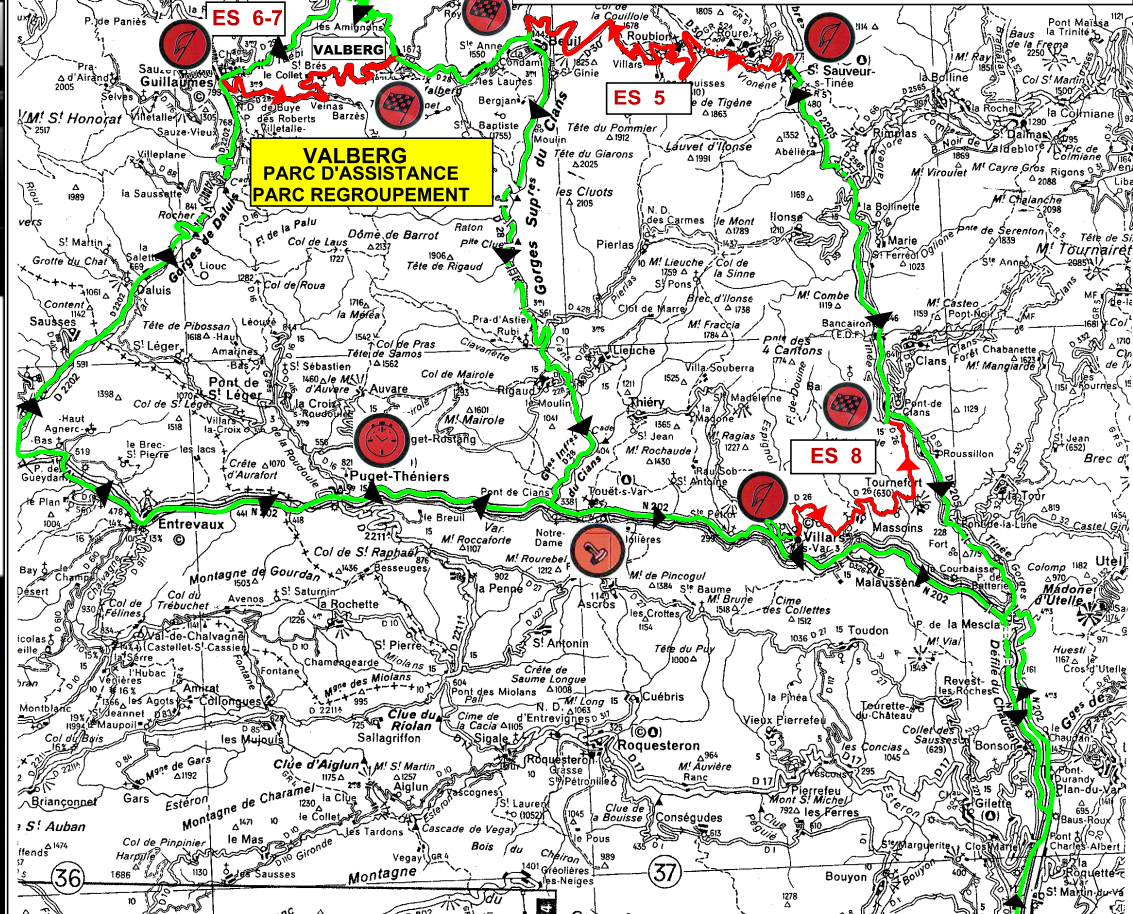

1ère ETAPE St LAURENT - LEVENS - St LAURENT
Samedi 1 mai 2010

Antibes Rallye Association

WWW.ANTIBESRALLYE.COM

2ème ETAPE St LAURENT - VALBERG - St LAURENT
Dimanche 2 mai 2010

- 1ère ETAPE SAMEDI 1 MAI**
- ES/TR 1-3: LEVENS - DURANUS - SAINT JEAN LA RIVIERE : 10.82 Km
 - ES/TR 2-4: UTELLE - LA TOUR SUR TINEE : 12.07Km
-
- 2ème ETAPE DIMANCHE 2 MAI**
- ES/TR 5: COL DE LA COUILLOLE : 22.30Km
 - ES/TR 6-7: GUILLAUMES - VALBERG : 11.88Km
 - ES/TR 8: VILLARS - MASSOINS - TOURNEFORT : 13.60Km
- Soit un total 454.55 Km - 105.44 Km d'ES / TR - 349.11 Km de liaison

SAINT LAURENT DU VAR DEPART Etape 2 Parc D'ASSISTANCE ARRIVEE REMISE DES PRIX