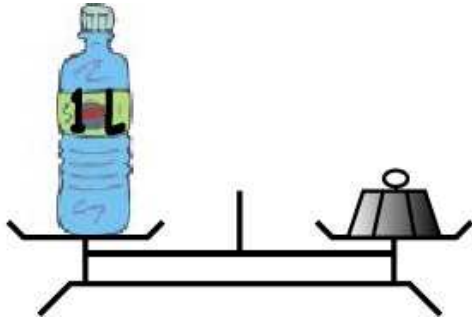

Le litre

Si une bouteille contient 1 litre de liquide, on dit que la capacité de la bouteille est égale à 1 litre.

Le litre (L) est une unité de capacité.

1 litre c'est lourd comme 1 kg

Le litre

Si une bouteille contient 1 litre de liquide, on dit que la capacité de la bouteille est égale à 1 litre.

Le litre (L) est une unité de capacité.

1 litre c'est lourd comme 1 kg

Le litre

Si une bouteille contient 1 litre de liquide, on dit que la capacité de la bouteille est égale à 1 litre.

Le litre (L) est une unité de capacité.