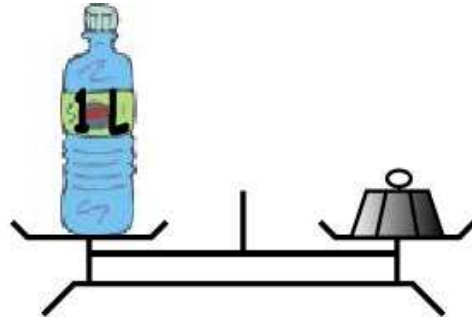

Le litre

Si une bouteille contient 1 litre de liquide, on dit que la capacité de la bouteille est égale à 1 litre.

Le litre (L) est une unité de capacité.

1 litre c'est lourd comme 1 kg

Le litre

Si une bouteille contient 1 litre de liquide, on dit que la capacité de la bouteille est égale à 1 litre.

Le litre (L) est une unité de capacité.

1 litre c'est lourd comme 1 kg

Le litre

Si une bouteille contient 1 litre de liquide, on dit que la capacité de la bouteille est égale à 1 litre.

Le litre (L) est une unité de capacité.