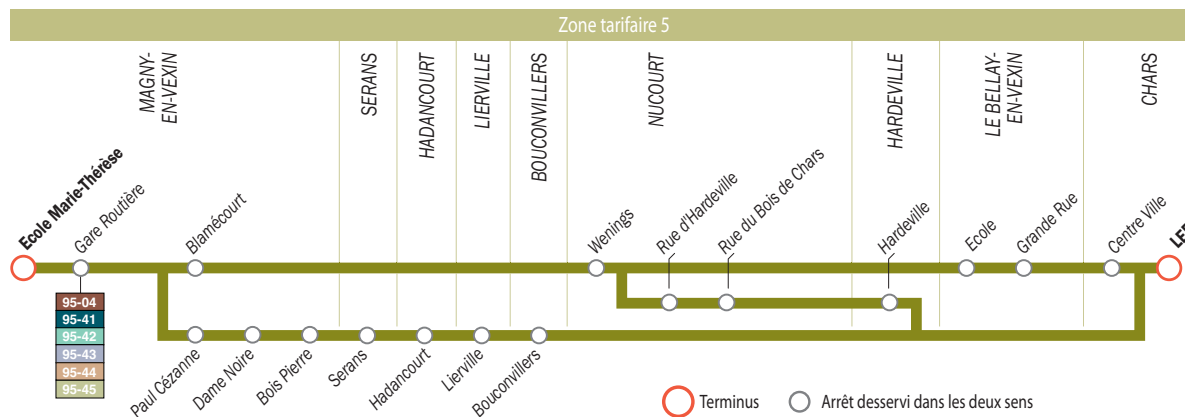

Liste des dépositaires
vente de titres

MAGNY-EN-VEXIN

Agence Tim Bus
7 rue des Frères
Montgolfier

Arrêt le plus proche :
Demi-Lune

Bar-PMU

« Le Longchamp »
4 rue de Paris

Arrêt le plus proche :
Place d'Armes

Bar-Tabac

« Le Balto »
30 rue de Paris

Arrêt le plus proche :
Place d'Armes

NUCOURT

Boulangerie COTTART
4 rue de la Saussaye

Arrêt le plus proche :
Wenings