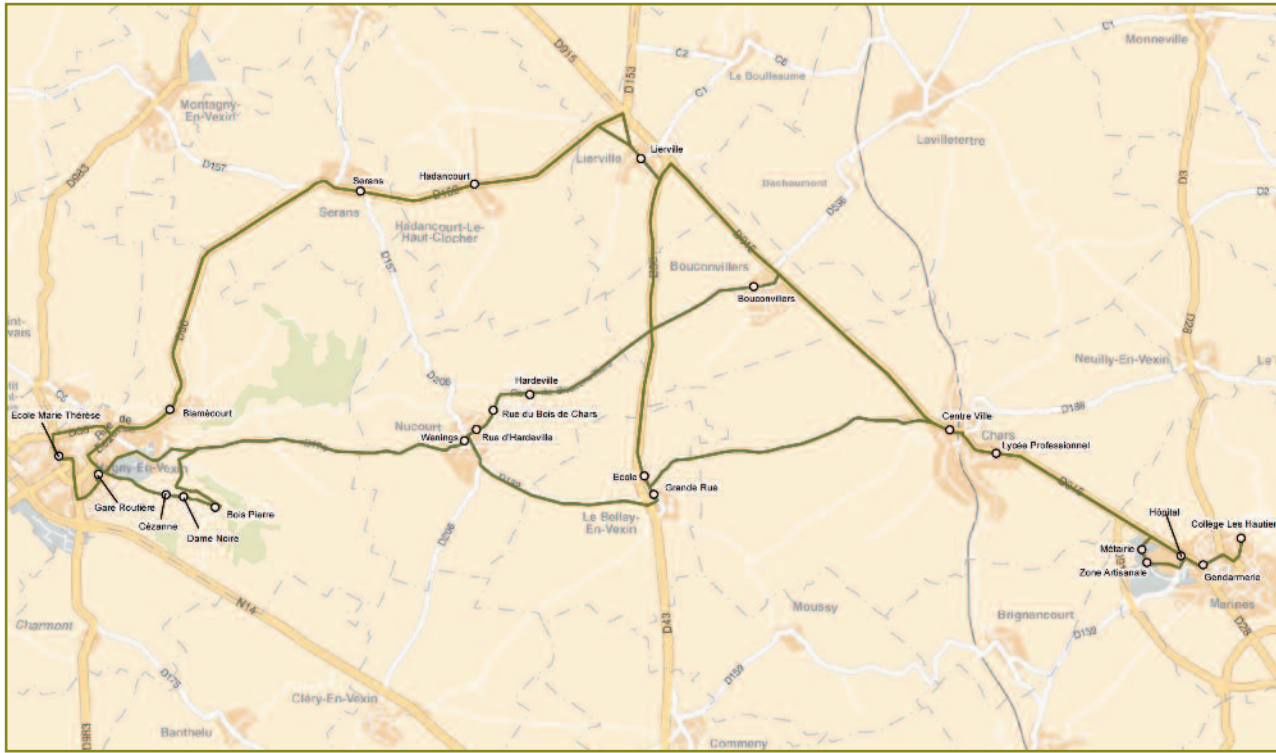

Ligne 95-08

\* : Le mercredi, le bus est terminus au LEP de Chars.  
Pour Marines, correspondance avec la ligne 95-08.

- 1 : Circule du lundi au vendredi en périodes scolaires
- 2 : Circule les lundis, mardis, jeudis et vendredis en périodes scolaires
- 3 : Circule les mercredis en périodes scolaires.

## Schéma de ligne