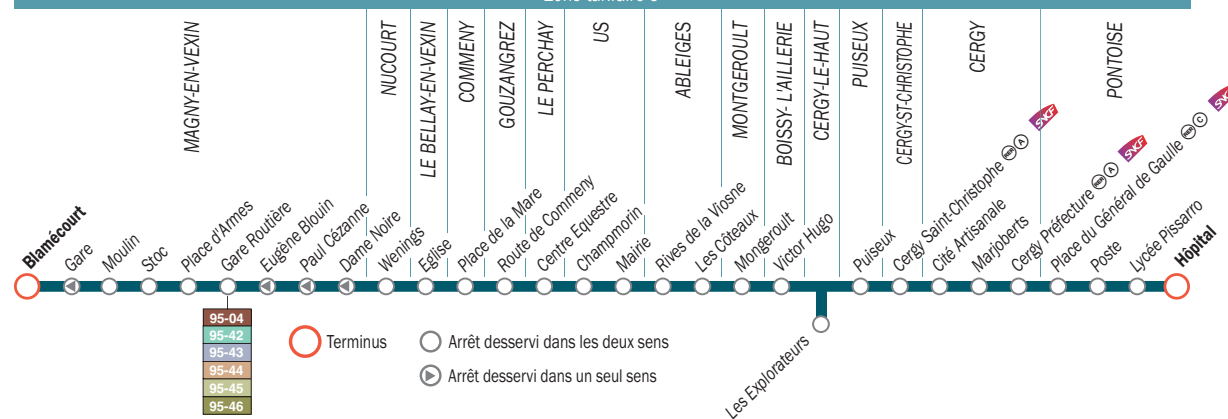

 TIM BUS
TRANSPORT INTERURBAIN DE
MAGNY-EN-VEXIN
Filiatle du GROUPE RATP

 val
d'oise
le département

Schéma de ligne

Vos titres de transport

- ◆ Carte Navigo : zone 5
hebdomadaire - mensuelle - annuelle
- ◆ Ticket vendu à l'unité.
Il est conseillé de préparer l'appoint.
- ◆ Ticket **t+** (plein tarif ou demi tarif)
- ◆ Carte Scolaire Bus (délivrée par TIM BUS)
- ◆ Carte Imagine'R : zone 5
- ◆ Carte Mobilis
- ◆ Carte « Paris visite » : zone 5
- ◆ Ticket Jeune (samedis, dimanches et jours fériés)

Zone tarifaire 5

Liste des dépositaires
vente de titres

MAGNY-EN-VEXIN

Agence Tim Bus 
7 rue des Frères
Montgolfier

Arrêt le plus proche :
Demi-Lune

Bar-PMU

« Le Longchamp » 
4 rue de Paris

Arrêt le plus proche :
Place d'Armes

Bar-Tabac

« Le Balto » 
30 rue de Paris

Arrêt le plus proche :
Place d'Armes

NUCOURT

Boulangerie COTTART
4 rue de la Saussaye
Arrêt le plus proche :
Wénings