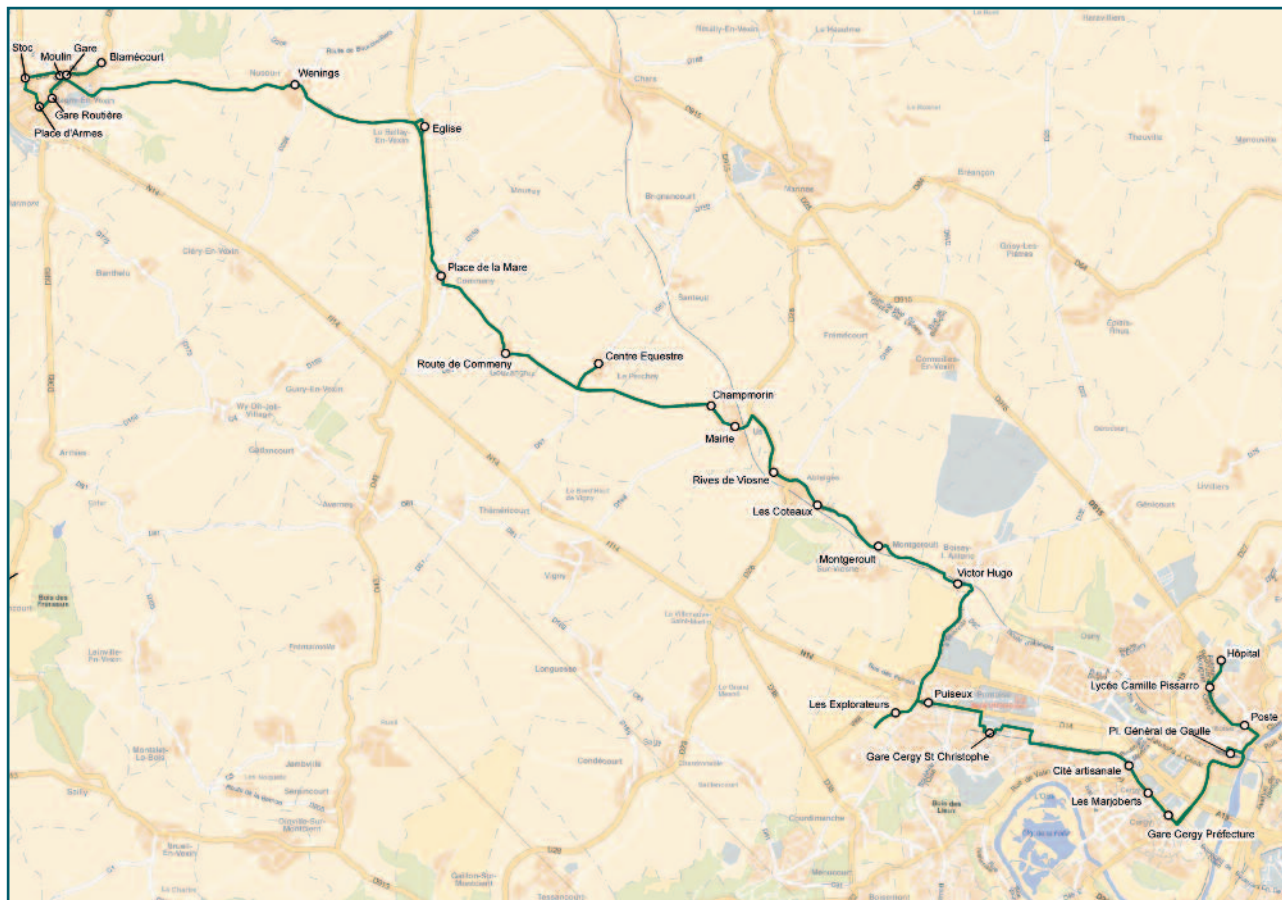

Schéma de ligne

Vos titres de transport

- Carte Navigo : zone 5
  hebdomadaire - mensuelle - annuelle
- Ticket vendu à l'unité.
  Il est conseillé de préparer l'appoint.
- Ticket **t+** (plein tarif ou demi tarif)
- Carte Scolaire Bus (délivrée par TIM BUS)
- Carte Imagine'R : zone 5
- Carte Mobilis
- Carte « Paris visite » : zone 5
- Ticket Jeune (samedis, dimanches et jours fériés)

Tous les titres de transport devront faire l'objet d'une validation à chaque montée dans le bus.

A savoir

- Aucun service les dimanches et jours fériés.
- Faire signe au conducteur pour l'arrêt du véhicule.
- Votre conducteur s'efforce de respecter les horaires indiqués. Cependant, les difficultés de la circulation peuvent entraîner des retards. Nous vous remercions de votre compréhension.