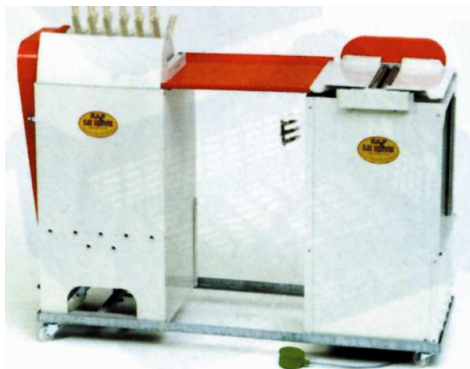

* PLUMAGE *

PLUMEUSE FAMILIALE

Machine à voie humide conçue pour tous types de volailles maigres. Tambour muni de 24 doigts en caoutchouc réalisant un travail propre, rapide et soigné. Moteur 220 V. Rendement jusqu'à 50 poulets/heure. Très robuste et très facile à nettoyer.

Plumeuse complète. Dim 51 x 42 x 77 cm 469 €

Doigt de rechange pour tambour volailles. Les 10 20 €

PLUMEUSE LE REVE

Un classique du plumage. Armature acier surmoulé de plastique. Matières garanties contact alimentaire. Mobile grâce à son chariot à roulettes. Composée d'un bloc à rouleaux et d'un bloc à doigts, chacun équipé d'un moteur monophasé et d'un contacteur à pied. Les 2 blocs sont reliés entre eux par une table destinée à supporter les volatiles en cours de plumage. Destinée aux palmipèdes (possible pour gallinacés sur bloc à doigts). Finition très soignée. Norme CE.

Plumeuse Le Rêve 1670 €

PLUMEUSE GALLINACES

Grâce à la qualité de ses doigts, elle permet le plumage facile de tous les gallinacés à basse température. Equipée d'un moteur monophasé. Très facile d'utilisation, silencieuse et d'un encombrement très faible. Nettoyage très simple. Norme CE.

Plumeuse Gallinacés 878 €

PLUMEUSE MIXTE

Jumelage de la plumeuse gallinacés (pour volailles) et de l'élément à rouleaux inox (pour palmipèdes maigres et gras). Les 2 blocs sont reliés entre eux par une table de travail destinée à supporter les animaux en cours de plumage. Efficace et hygiénique. Norme CE.