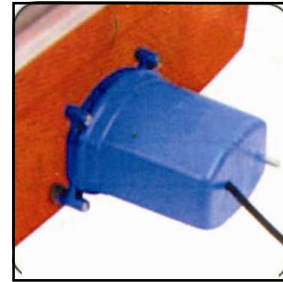

* ACCESSOIRES POUR COUVEUSES *

THERMOMETRES POUR COUVEUSES

Précis et gradués de 25° C à 45° C.

Coudé (partie graduée 10 cm et plongeante 12 cm) 15 €
Droit (longueur 25 cm) 15 €

RETOURNEUR AUTOMATIQUE POUR ISA 24, ISA 54, C 120

Cet appareil vous permet de transformer très facilement votre couveuse semi-automatique en couveuse automatique.

Retourneur ISA 24 ou ISA 54 70 €
Retourneur C 120 170 €

MIRE-ŒUFS ELECTRIQUE

Permet de contrôler les œufs après quelques jours d'incubation.

Electrique (livré sans ampoule) 29 €

MIRE-ŒUFS PORTATIF

Permet de contrôler les œufs après quelques jours d'incubation.

A pile (livré sans pile) 15 €

THERMO-HYGROMETRE ELECTRONIQUE

A affichage digital. Permet de mesurer avec précision l'hygrométrie (de 20% à 99%) et la température (de -50° C à + 70° C) à l'intérieur de votre local ou de votre couveuse.