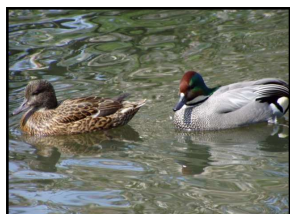

# \* LES SARCELLES \*

*Sarcelle à ailes bleues*

*Sarcelle Baïkal*

*Sarcelle Hottentote*

*Sarcelle d'hiver*

*Sarcelle à collier*

*Sarcelle du Chili*

*Sarcelle du Cap*

*Sarcelle d'été*

*Sarcelle Versicolor*

*Sarcelle du Brésil*

*Sarcelle Marbrée*

*Sarcelle à faucilles*

*Sarcelle Laysan*

*Sarcelle d'Australie*

<b>Sarcelle à collier</b>	mâle / femelle	30 €	<b>Sarcelle Versicolor</b>	mâle / femelle	45 €
<b>Sarcelle Baïkal</b>	mâle / femelle	60 €	<b>Sarcelle d' Australie</b>	mâle / femelle	45 €
<b>Sarcelle du Cap</b>	mâle / femelle	45 €	<b>Sarcelle d' hiver</b>	mâle / femelle	45 €
<b>Sarcelle Marbrée</b>	mâle / femelle	30 €	<b>Sarcelle d' été</b>	mâle / femelle	45 €
<b>Sarcelle Hottentote</b>	mâle / femelle	45 €	<b>Sarcelle de Caroline</b>	mâle / femelle	45 €
<b>Sarcelle ailes bleues</b>	mâle / femelle	37,50 €	<b>Sarcelle à faucilles</b>	mâle / femelle	70 €
<b>Sarcelle du Chili</b>	mâle / femelle	30 €	<b>Sarcelle Laysan</b>	mâle / femelle	30 €
<b>Sarcelle du Brésil</b>	mâle / femelle	45 €	<b>Sarcelle Puna</b>	mâle / femelle	60 €

Petits palmipèdes très familiers aux couleurs multiples et très variées.  
Idéales pour les petits bassins, elles vous émerveilleront chaque jour.