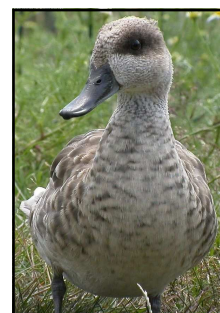

# \* LES SARCELLES \*

*Sarcelle à ailes bleues*

*Sarcelle Baïkal*

*Sarcelle Hottentote*

*Sarcelle d'hiver*

*Sarcelle à collier*

*Sarcelle du Chili*

*Sarcelle du Cap*

*Sarcelle d'été*

*Sarcelle Versicolor*

*Sarcelle du Brésil*

*Sarcelle Marbrée*

*Sarcelle à faucilles*

*Sarcelle Laysan*

*Sarcelle d'Australie*

<b>Sarcelle à collier</b>	mâle / femelle	30 €	<b>Sarcelle Versicolor</b>	mâle / femelle	45 €
<b>Sarcelle Baïkal</b>	mâle / femelle	60 €	<b>Sarcelle d' Australie</b>	mâle / femelle	45 €
<b>Sarcelle du Cap</b>	mâle / femelle	45 €	<b>Sarcelle d' hiver</b>	mâle / femelle	45 €
<b>Sarcelle Marbrée</b>	mâle / femelle	30 €	<b>Sarcelle d' été</b>	mâle / femelle	45 €
<b>Sarcelle Hottentote</b>	mâle / femelle	45 €	<b>Sarcelle de Caroline</b>	mâle / femelle	45 €
<b>Sarcelle ailes bleues</b>	mâle / femelle	37,50 €	<b>Sarcelle à faucilles</b>	mâle / femelle	70 €
<b>Sarcelle du Chili</b>	mâle / femelle	30 €	<b>Sarcelle Laysan</b>	mâle / femelle	30 €
<b>Sarcelle du Brésil</b>	mâle / femelle	45 €	<b>Sarcelle Puna</b>	mâle / femelle	60 €

Petits palmipèdes très familiers aux couleurs multiples et très variées.  
Idéales pour les petits bassins, elles vous émerveilleront chaque jour.