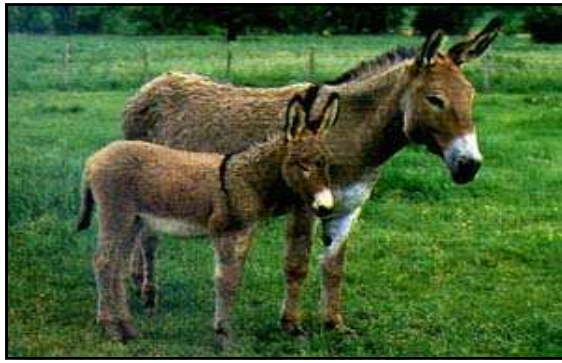

# \* LES ANIMAUX DE PARC \*

*Ane*

*Wallaby de Bennet*

*Daim*

*Grue couronnée*

## Wallaby de Bennet

Ce ravissant petit kangourou se nourrit essentiellement d'herbe. Son adaptation ne vous posera aucun souci.

Femelle	1150 €
Mâle	450 €
Le couple	1600 €

## Daim

Cet animal majestueux essentiellement herbivore peut être familiarisé avec un apport de céréales.

Femelle	350 €
Mâle	300 €
Le couple	500 €

## Grue demoiselle de Numidie

Elégante et distinguée.

La pièce	à partir de	800 €
----------	-------------	-------

<b>Chèvre grande race</b>	à partir de	100 €
<b>Lama</b>	à partir de	500 €

<b>Mouton grande race</b>	à partir de	100 €
<b>Poney</b>	à partir de	500 €