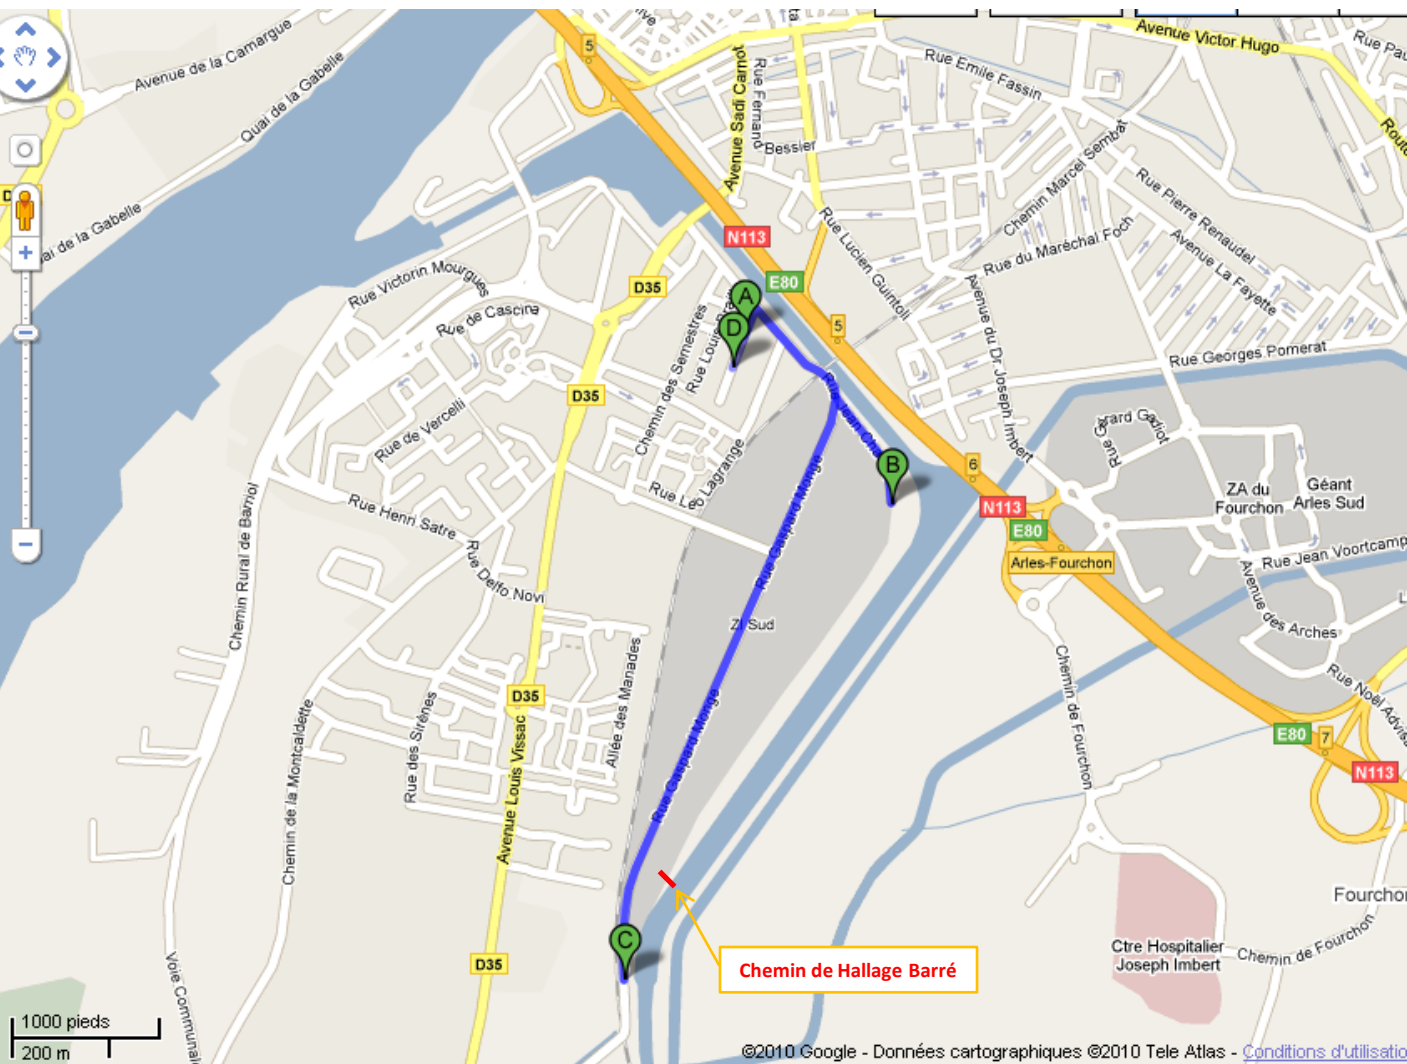

Apasmc.over-blog.com

Défi Sud

Manche d'ARLES

- A. Local APASMC** 8, rue Jean Henri Fabre 13200 Arles
GPS: 43.670076, 4.623742
- B. Mise à l'eau** à partir de **6h30** quai Boudignon, au bout de la rue Charcot
GPS: 43.666226, 4.627476
- C. Pont Van Gogh:** parking du matin et départ compétition à **9h**
GPS: 43.65744, 4.620609
- D. Parking du soir** devant local APASMC
remise des prix au local vers 17h

(Plan d'accès Google Maps sur le blog)